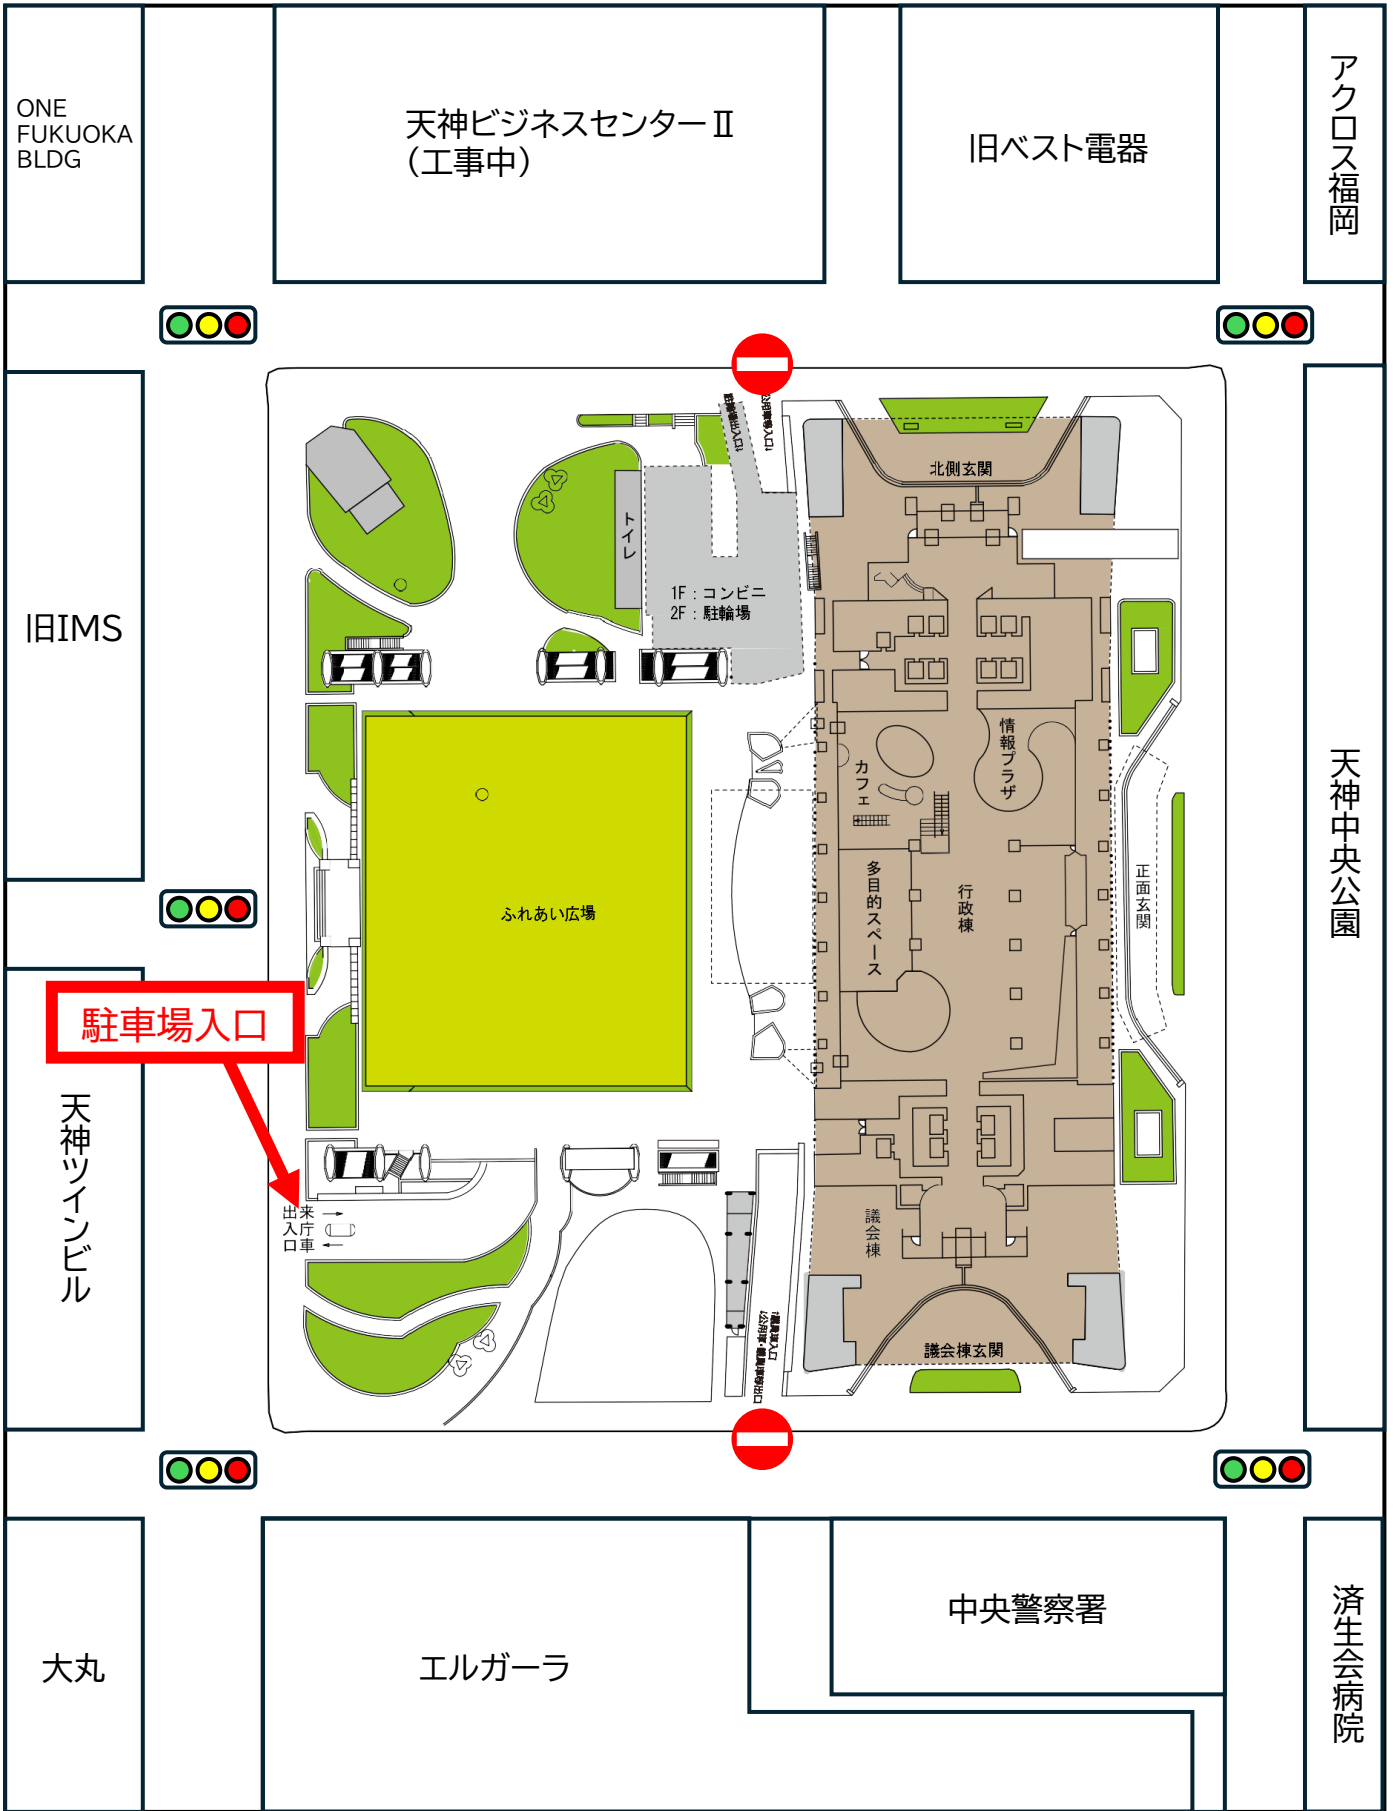

# 市役所本庁舎駐車場位置図

駐車場入口

出来  
入  
口  
車

アクロス福岡

天神中央公園

済生会病院

ONE  
FUKUOKA  
BLDG

天神ビジネスセンターⅡ  
(工事中)

旧ベスト電器

旧IMS

天神ツイーンビル

大丸

エルガーラ

中央警察署

ふれあい広場

1F: コンビニ  
2F: 駐輪場

トイレ

北側玄関

情報プラザ

カフェ

多目的スペース

行政棟

正面玄関

議会棟