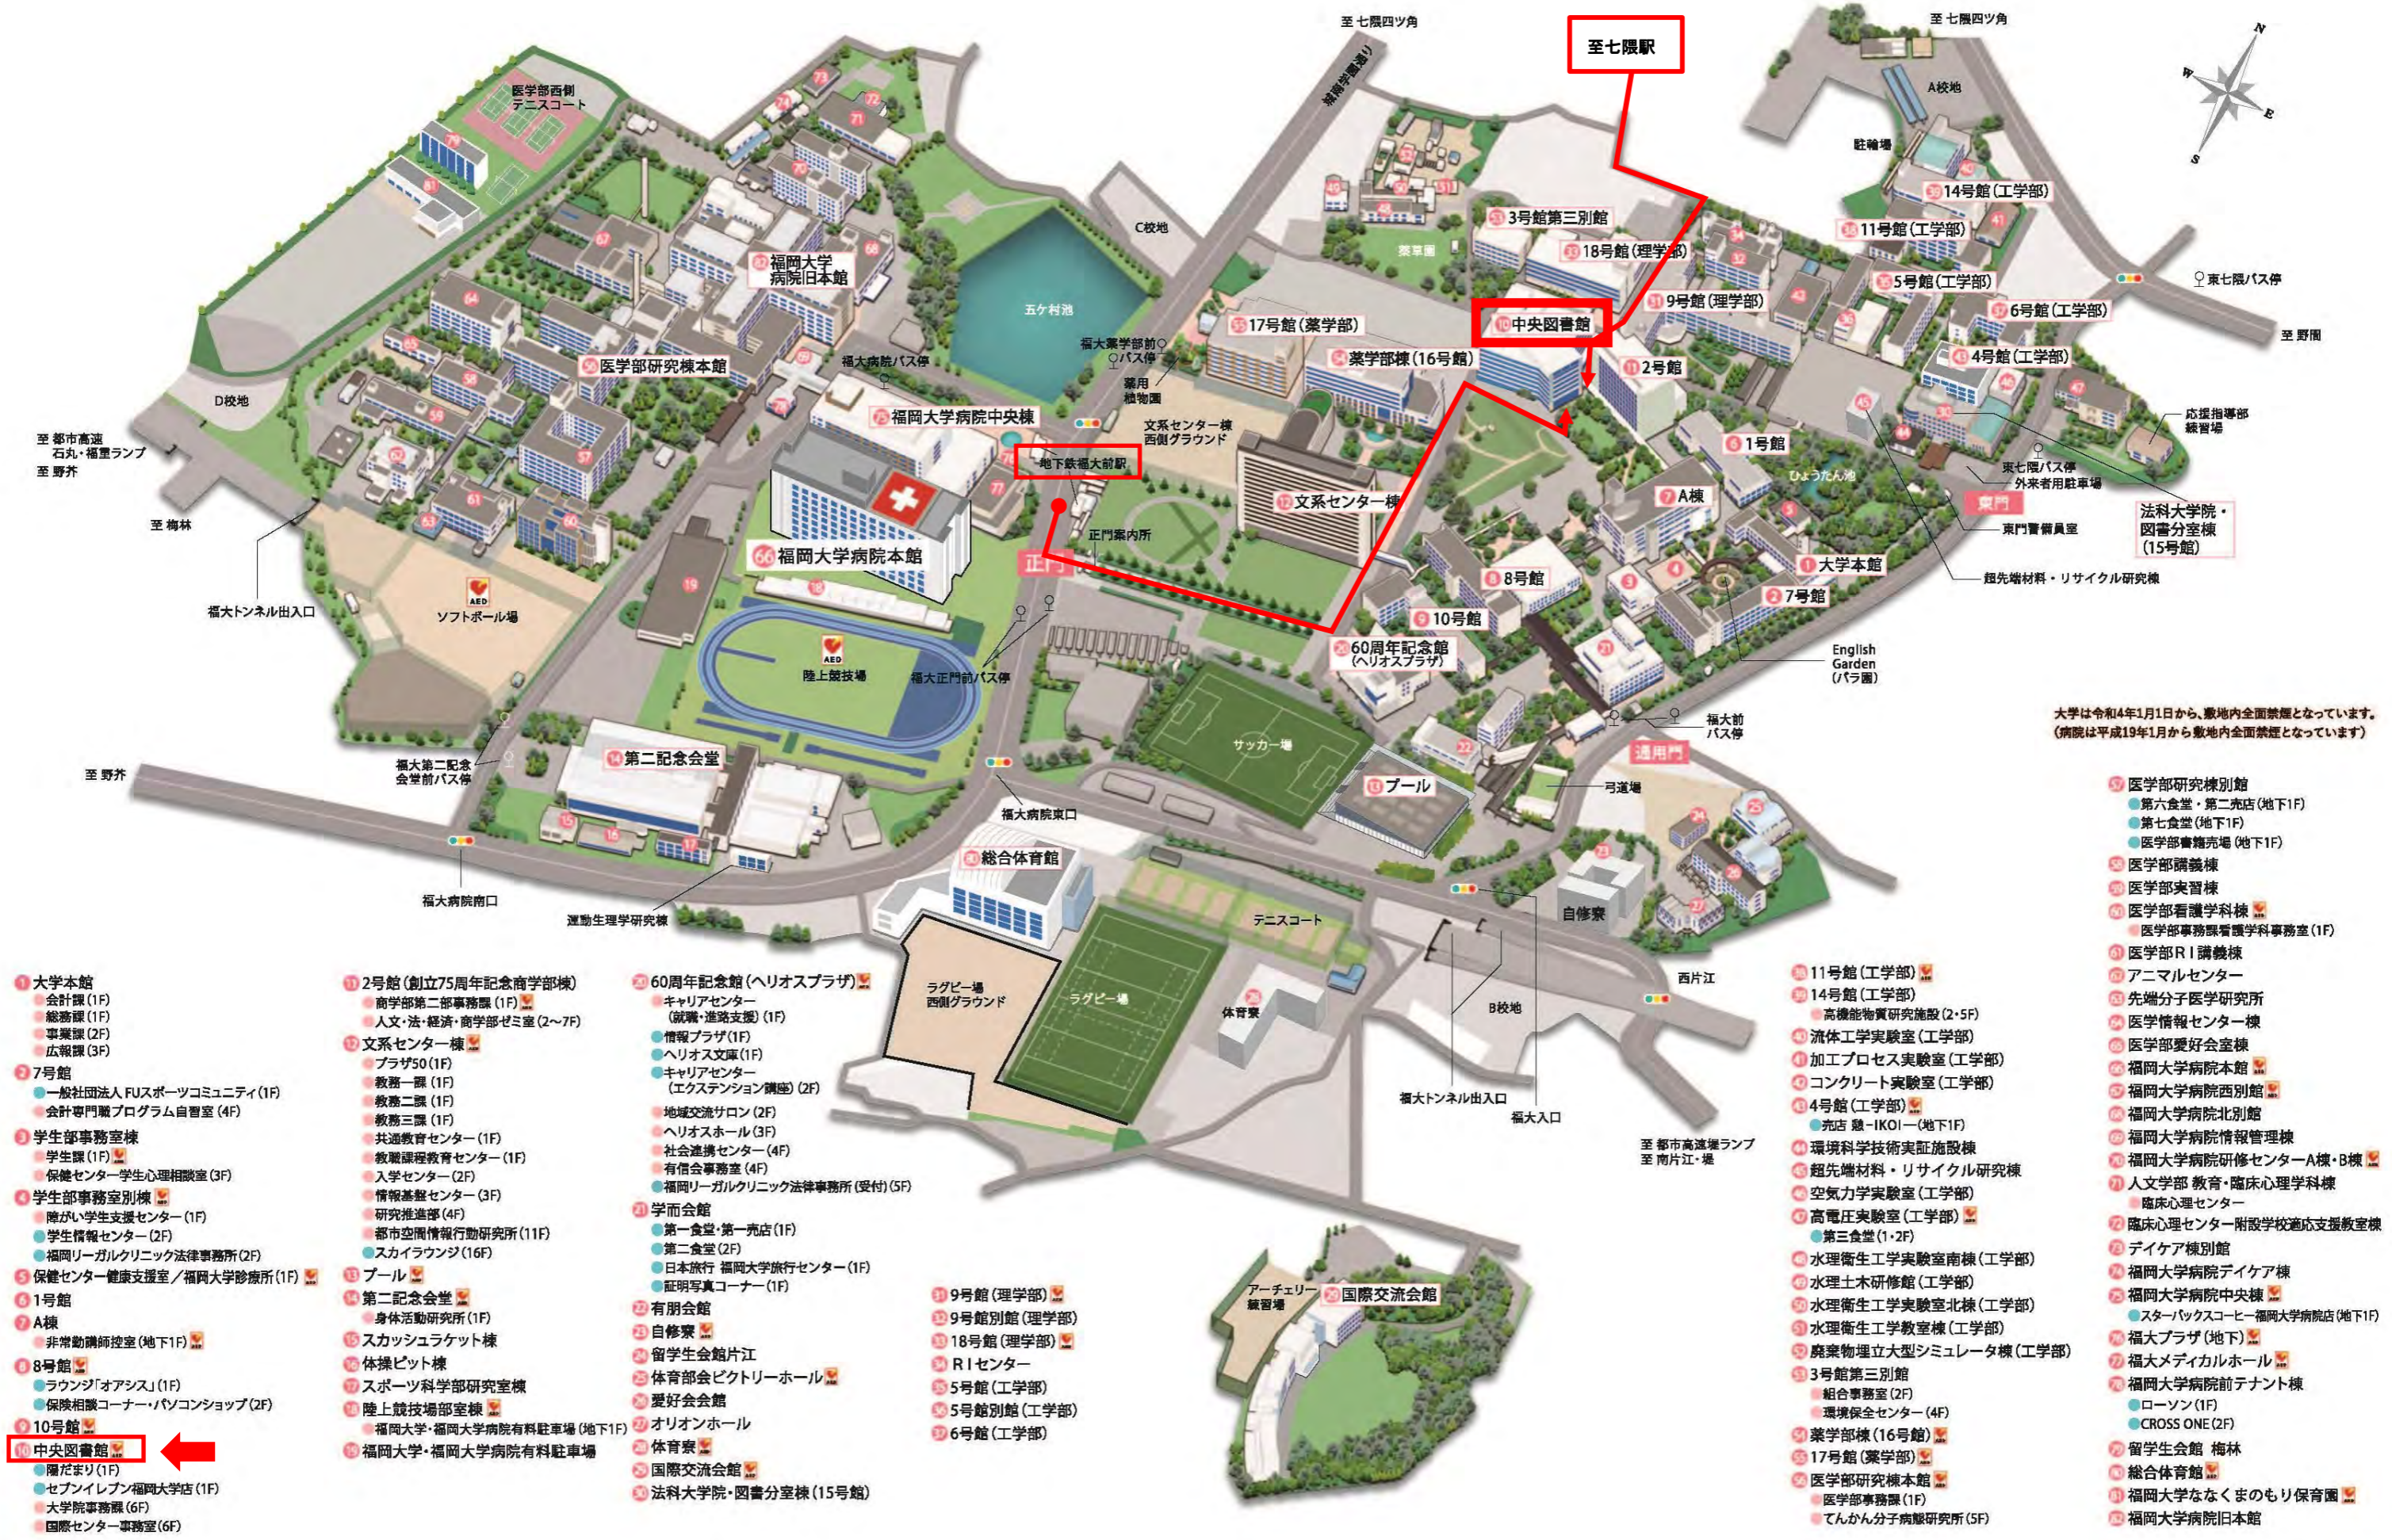

会場：中央図書館1階 多目的ホール

大学は令和4年1月1日から、敷地内全面禁煙となっています。
(病院は平成19年1月から敷地内全面禁煙となっています)

- 1 大学本館
 - 会計課 (1F)
 - 総務課 (1F)
 - 事業課 (2F)
 - 広報課 (3F)
- 2 7号館
 - 一般社団法人 FUSスポーツコミュニティ (1F)
 - 会計専門職プログラム自習室 (4F)
- 3 学生部事務室棟
 - 学生課 (1F)
 - 保健センター学生心理相談室 (3F)
- 4 学生部事務室別棟
 - 障がい学生支援センター (1F)
 - 学生情報センター (2F)
 - 福岡リーガルクリニック法律事務所 (2F)
- 5 保健センター健康支援室/福岡大学診療所 (1F)
- 6 1号館
- 7 A棟
 - 非常勤講師控室 (地下1F)
- 8 8号館
 - ラウンジ「オアシス」(1F)
 - 保険相談コーナー/パソコンショップ (2F)
- 9 10号館
 - 障だまり (1F)
 - セブイレブン福岡大学店 (1F)
 - 大学院事務課 (6F)
 - 国際センター事務室 (6F)

- 11 2号館 (創立75周年記念商学部棟)
 - 商学部第二部事務課 (1F)
 - 人文・法・経済・商学部ゼミ室 (2~7F)
- 12 文系センター棟
 - プラザ50 (1F)
 - 教務一課 (1F)
 - 教務二課 (1F)
 - 教務三課 (1F)
 - 共通教育センター (1F)
 - 教職課程教育センター (1F)
 - 入学センター (2F)
 - 情報基盤センター (3F)
 - 研究推進部 (4F)
 - 都市空間情報行動研究所 (11F)
 - スカイラウンジ (16F)
- 13 プール
- 14 第二記念会堂
 - 身体活動研究所 (1F)
- 15 スカッシュラケット棟
- 16 体操ピット棟
- 17 スポーツ科学部研究室棟
- 18 陸上競技場部室棟
 - 福岡大学・福岡大学病院有料駐車場 (地下1F)
- 19 福岡大学・福岡大学病院有料駐車場

- 20 60周年記念館 (ヘリオスプラザ)
 - キャリアセンター (就職・進路支援) (1F)
 - 情報プラザ (1F)
 - ヘリオス文庫 (1F)
 - キャリアセンター (エクステンション講座) (2F)
 - 地域交流サロン (2F)
 - ヘリオスホール (3F)
 - 社会連携センター (4F)
 - 有信会事務室 (4F)
 - 福岡リーガルクリニック法律事務所 (受付) (5F)
- 21 学術会館
 - 第一食堂・第一売店 (1F)
 - 第二食堂 (2F)
 - 日本旅行 福岡大学旅行センター (1F)
 - 証明写真コーナー (1F)
- 22 有朋会館
- 23 自修寮
- 24 留学生会館片江
- 25 体育部会ビクトリーホール
- 26 愛好会会館
- 27 オリオンホール
- 28 体育寮
- 29 国際交流会館
- 30 法科大学院・図書分室棟 (15号館)

- 57 医学部研究棟別館
 - 第六食堂・第二売店 (地下1F)
 - 第七食堂 (地下1F)
 - 医学部書籍売場 (地下1F)
- 58 医学部講義棟
- 59 医学部実習棟
- 60 医学部看護学科棟
 - 医学部事務課看護学科事務室 (1F)
- 61 医学部RI講義棟
- 62 アニマルセンター
- 63 先端分子医学研究所
- 64 医学情報センター棟
- 65 医学部愛好会室棟
- 66 福岡大学病院本館
- 67 福岡大学病院西別館
- 68 福岡大学病院北別館
- 69 福岡大学病院情報管理棟
- 70 福岡大学病院研修センターA棟・B棟
- 71 人文学部 教育・臨床心理学科棟
 - 臨床心理センター
- 72 臨床心理センター附設学校適応支援教室棟
- 73 デイケア棟別館
- 74 福岡大学病院デイケア棟
- 75 福岡大学病院中央棟
 - スターバックスコーヒー福岡大学病院店 (地下1F)
- 76 福大プラザ (地下)
- 77 福大メディカルホール
- 78 福岡大学病院前テナント棟
 - ローソン (1F)
 - CROSS ONE (2F)
- 79 留学生会館 梅林
- 80 総合体育館
- 81 福岡大学ななくまのり保育園
- 82 福岡大学病院日本館