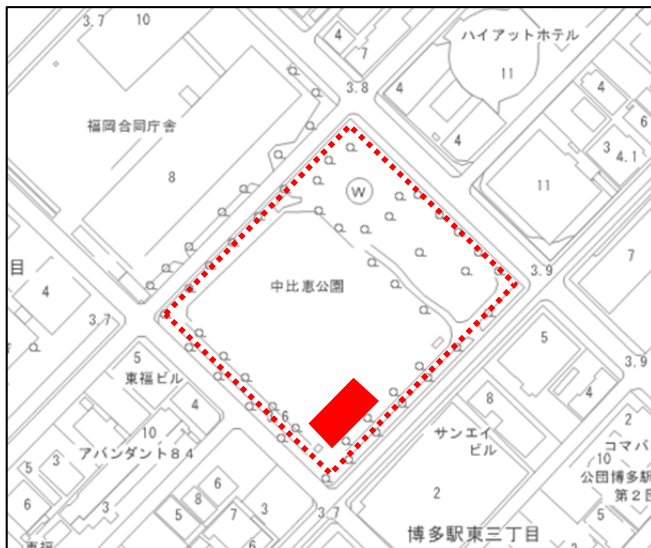

記

- 1 日時 平成29年4月1日（土）9時15分から10時00分まで
- 2 場所 博多区博多駅東2丁目12-34 中比恵公園内
- 3 運営事業者 社会福祉法人 春陽会（理事長 春田整秀，園長 春田雅孝）
- 4 定員 90人
- 5 当日スケジュール

9時15分 開会

園児お名前呼び

保育園側あいさつ（理事長，園長，保護者会会長）

来賓あいさつ（福岡市）

先生の紹介，うた 等

10時00分 閉会

6 注意事項

当日は会場の都合上、撮影場所等が限定されることがありますので、31日の午後（13:00～17:00）に内覧が可能です。ご希望がありましたら下記担当まで事前にご連絡ください。

< 地図 >

【担当】

こども未来局子育て支援部事業企画課  
 若槻，齊藤

TEL：711-4114（内線 2212）