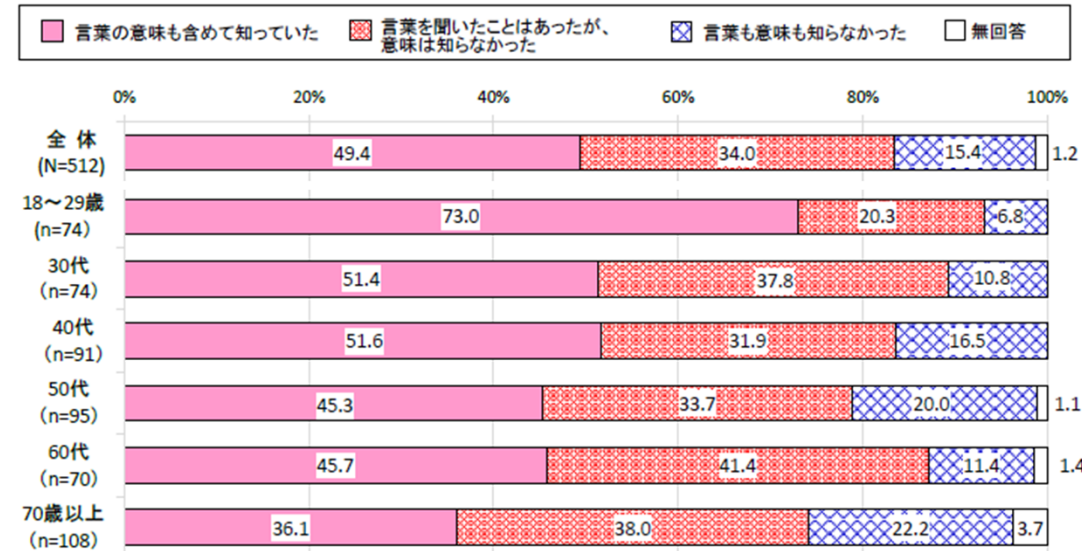

令和7年度市政アンケート調査結果

福岡市のユニバーサルデザインに基づく取組みについて知っているか。

(参考1) ユニバーサルデザインについてどの程度知っていたか。

(参考2) 福岡市はユニバーサルデザインの取組みが進んでいると思うか。