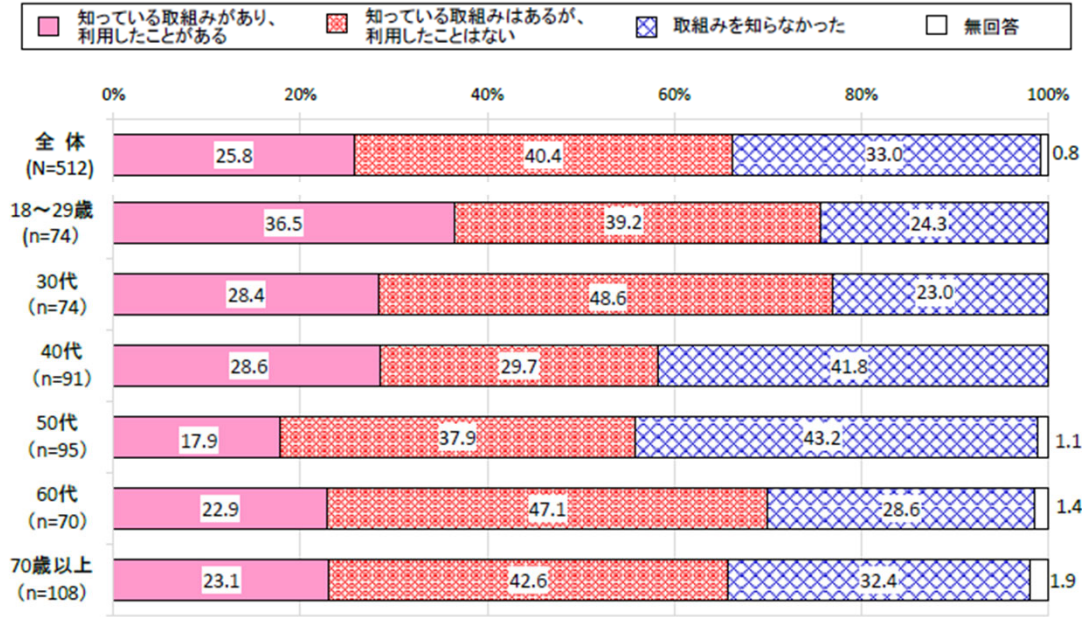

令和7年度市政アンケート調査結果

福岡市のユニバーサルデザインに基づく取組みについて知っているか。

(参考1) ユニバーサルデザインについてどの程度知っていたか。

(参考2) 福岡市はユニバーサルデザインの取組みが進んでいると思うか。