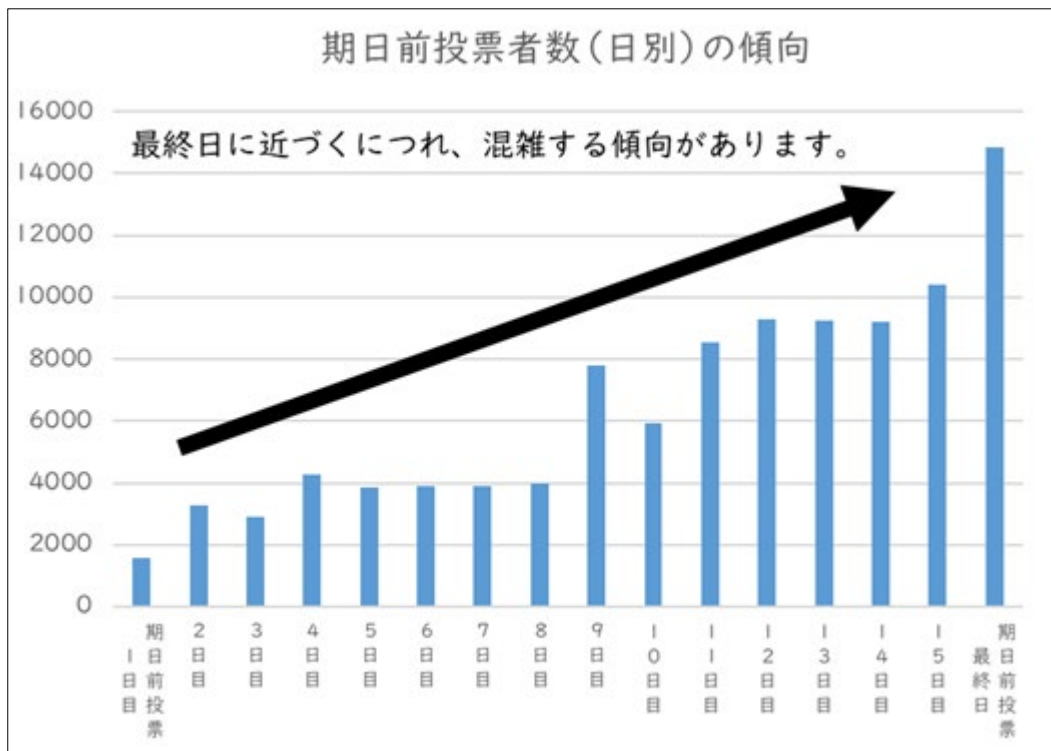

(2) 商業施設

期日前投票所	期日前投票ができる期間・時間	投票できる人
ソラリアプラザ 1階ソラリアゼファ	3月15日(土)～3月22日(土) 午前10時～午後7時	全ての区の選挙人
イオンモール香椎浜 2階イオンホール		東区の選挙人
ららぽーと福岡 1階メディアパーク		博多区・南区の選挙人
イオンスタイル笹丘 ①2階多目的スペース ②3階多目的スペース	3月17日(月)～3月21日(金) 午前10時～午後7時	①中央区の選挙人 ②城南区の選挙人
木の葉モール橋本 1階会議室(ATMコーナー横)	3月17日(月)～3月22日(土) 午前10時～午後7時	早良区・西区の選挙人

2 投票所の混雑状況（傾向）について

過去の選挙における期日前投票所及び当日投票所の混在状況の傾向をグラフにして選挙特設サイトに掲載しています。グラフを参考に、混雑しない日時での投票を呼びかけます。

選挙特設サイト

URL:<https://www.city.fukuoka.lg.jp/senkan/senkyo/shisei/senkyotokusetu/kenchiji/kenchiji_konzatuzyoukyo.html>

(問い合わせ先)
福岡市選挙管理委員会事務局選挙課 永島、廣瀬
電話 092-711-4682 (内線 7003)