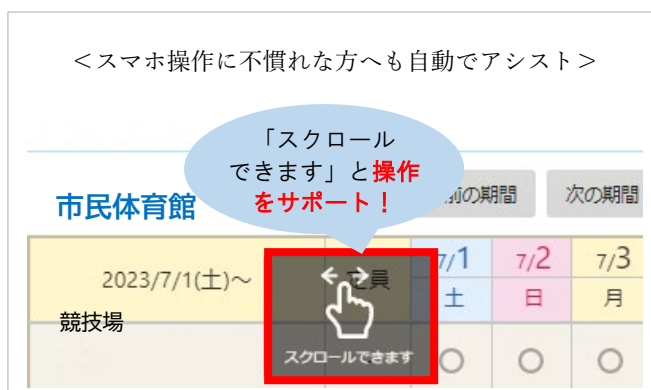

<参考> 新コミネットについて

○リニューアルの概要

スマートフォン、パソコン、タブレットを問わず、見やすく使いやすい画面で、直感的な操作を可能としました。

そのほか、クレジットカード決済の導入、メールアドレス登録者への施設からのお知らせ配信なども行います。

○新コミネットへのアクセス

次の URL、二次元バーコードからアクセスできます。

<https://www3.11489.jp/fukuoka/user/Home>

※「福岡市公共施設案内・予約システム」リニューアルの状況

時期	状況
令和5年3月28日	新コミネットとして稼働を開始
4月1日	体育館の抽選申込の受付を開始
9月1日	公園・スポーツ広場の抽選申込の受付を開始
11月1日(今回)	文化施設の抽選申込の受付を開始 ※旧コミネットからの施設の移行作業が完了

【問い合わせ先】

総務企画局サービスデザイン課 担当:矢口
TEL : 092-711-4356