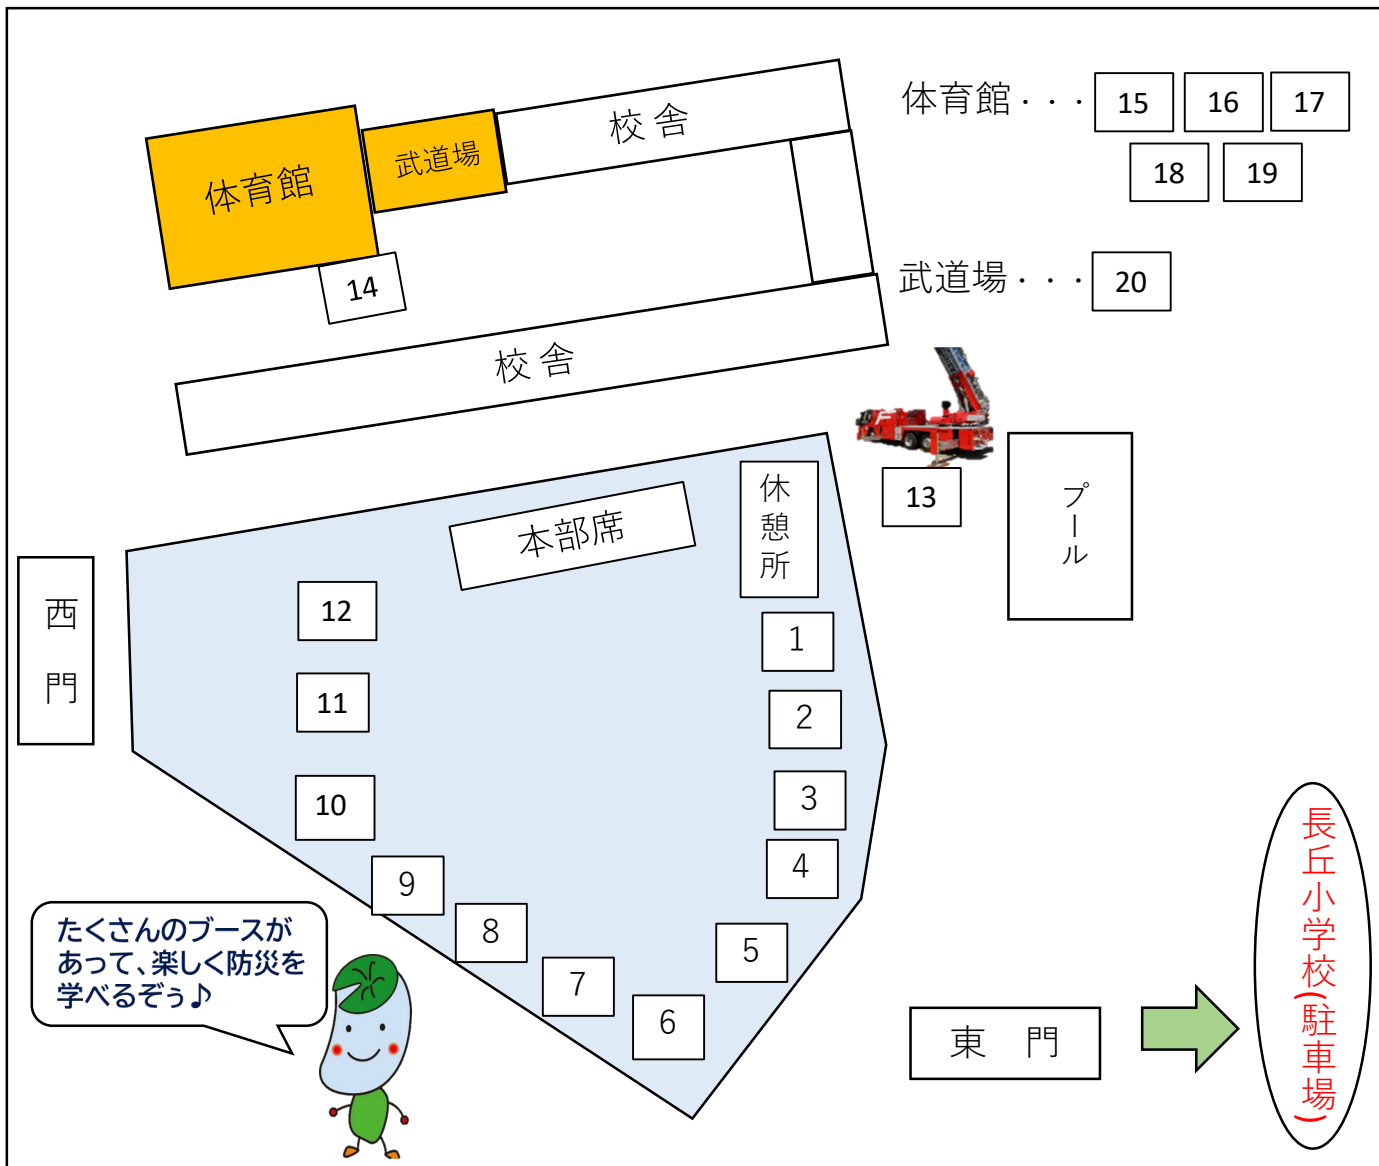

※地域住民の避難訓練及びインクルーシブ防災訓練は9:00~10:00で実施

2 場所

長丘中学校(南区長丘2丁目26-1)

3 目的

南区において地震災害が発生したとの想定のもと、南区役所・長丘自治協議会、防災関係機関、企業、福祉事業者等が一体となった実効性のある総合的な防災訓練の実施

4 参加者

地域住民 500名、小・中学生 200名

関係機関 100名

協賛／(株)新生堂薬局、雪印メグミルク(株)、(株)ダイキョープラザ、宮島醤油(株)、(株)山口油屋福太郎、尾西食品(株)、(株)ミヨシ福岡営業所

【問い合わせ先】

南区 総務課 防災・安全安心係

電話:092-559-5063 FAX:092-561-2130

※ 雨天の場合は、イベント中止や内容変更の可能性があります。予めご了承ください。

グラウンド側ブース		
1	南区役所	パネル展示、啓発物配布
2	日本赤十字社福岡県支部	パネル展示
3	九州電力送配電株	パネル展示
4	西部ガス(株)	パネル・模型等展示、クイズ
5	南消防団	水消火器操作訓練
6	福岡市水道局	応急給水訓練
7	ネットトヨタ西日本(株)	車両展示、非常用電源展示
8	(一社)日本自動車連盟福岡支部	車両展示、パネル展示
9	(一社)福岡市土木建設協会の	重機展示
10	陸上自衛隊(第19普通科連隊)	クープ訓練体験、生活体験(装備品展示)、車両展示