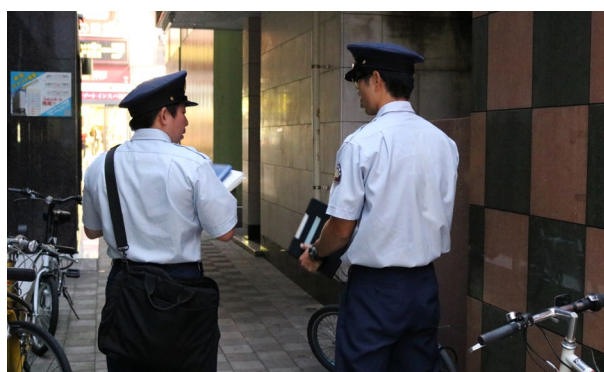

令和5年10月13日

中洲地区の合同夜間立入検査を実施します

～中洲地区をより安全で安心な街に！～

この立入検査は、九州最大の歓楽街である中洲地区の**安全で安心なまちづくり**を推進するため、関係する行政機関がそれぞれの法令等に基づき、飲食店やスナック等が入居するビルを対象に合同で実施するものです。

【過去の合同夜間立入検査の様子】

1 実施日

令和5年10月17日（火）・18日（水）

- 17時10分 博多区冷泉公民館で報道関係者の皆様への説明（17日のみ）
- 17時45分 冷泉公民館から検査建物へ移動開始
- 18時00分 中洲地区合同夜間立入検査開始
- 20時00分頃 立入検査終了予定

※立入検査へ向かう様子は撮影頂けますが、建物内部の撮影はご遠慮下さい。

※雨天時も実施しますが、災害等により中止することがあります。

2 検査実施場所

博多区中洲二丁目～五丁目の飲食店やスナック等が入居するビル
（2日間で37対象物を実施予定）

福岡市消防局
マスコットキャラクター
ファイ太くん

3 実施機関

- (1) 福岡市（市民局、博多区保健福祉センター、住宅都市局、消防局(博多消防署)）
- (2) 博多警察署
- (3) 福岡出入国在留管理局