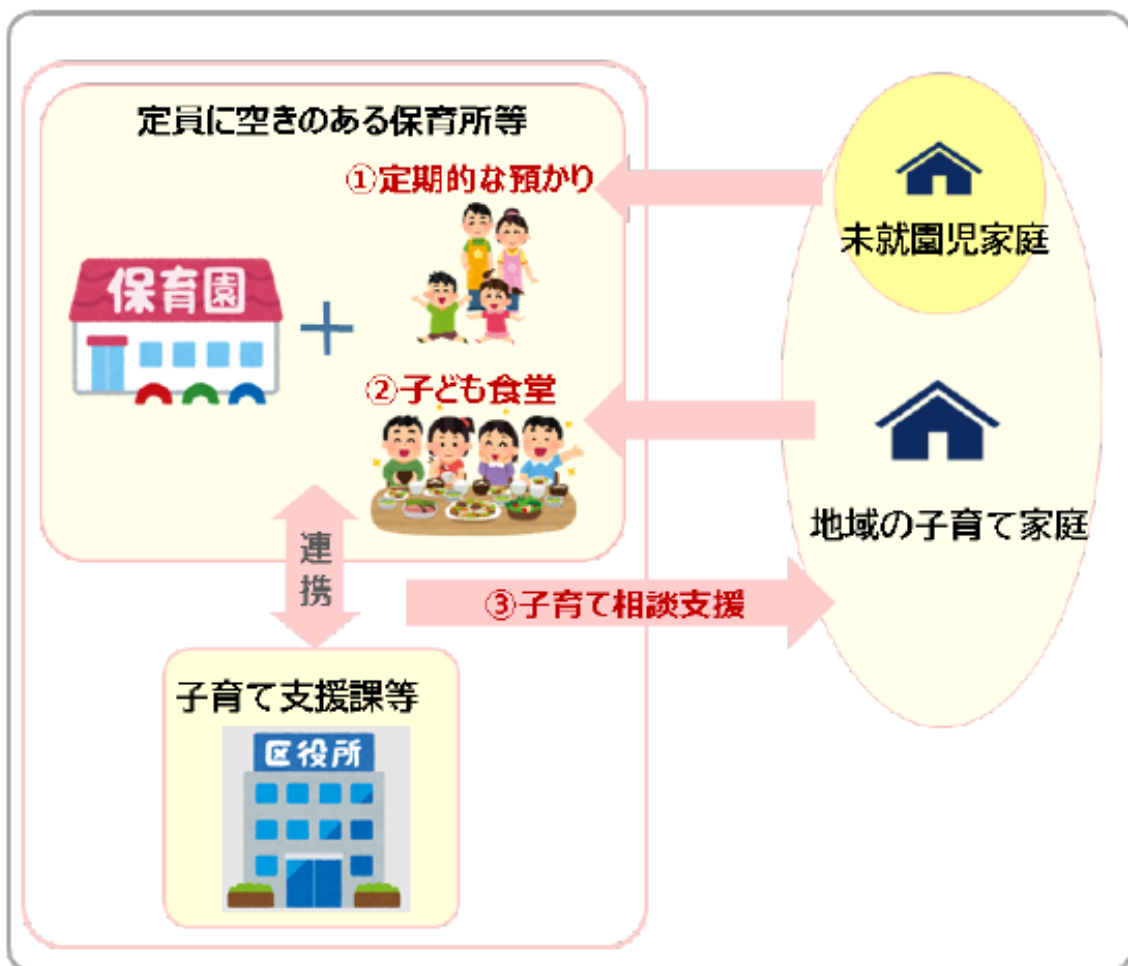

市政記者各位

未就園児の定期的な預かりモデル事業について

子どもの成長や保護者の負担軽減、保育所の機能拡充を図るため、保育所、認定こども園、幼稚園等に通っていない未就園児を保育所で週に1～2回、定期的に預かるモデル事業を市内3施設で実施しますので、お知らせします。

1 実施施設

実施施設名	実施施設住所	定員 (1日当たり)	運営法人名
中比恵ソレイユ ガーデン保育園	博多区 博多駅東2丁目12-34	10人	社会福祉法人 春陽会
リトルワールド あゆみ保育園	中央区 梅光園3丁目3-8	10人	株式会社 Branches
南片江保育園	城南区 南片江6丁目11-7	13人	社会福祉法人 寿光福祉会

※空き定員や余裕スペースを活用して受入れます

2 対象者

福岡市内に居住する生後3か月から小学校就学前の乳幼児
※保護者の就労状況や所得に関わらず申込可能

3 事業実施期間

令和5年8月1日（火）～令和6年3月30日（土）

4 利用申込

利用を希望する保護者は利用を希望する施設へ直接申込み
第一次募集：令和5年6月12日（月）～7月11日（火）
※定員に空きがある場合は随時募集

5 利用料

1,000円/回
※生活保護世帯及び市町村民税非課税世帯は無料

6 その他

上記3施設においては、月1回程度、子ども食堂も実施する予定で、地域の身近な子育て支援施設をめざします。

〈問い合わせ先〉

福岡市こども未来局運営支援課 乗富（のりとみ）
電話 092-711-4240（内線2210）

<現地取材のお知らせ>

日時：令和5年6月6日（火）15時から ※5分前には集合をお願いします

場所：中比恵ソレイユガーデン保育園（博多区博多駅東2丁目12-34）

取材できる内容：本事業の実施スペース（保育室）の撮影、園長へのインタビュー

※取材にあたってのお願い

- ・園は保育時間中となりますので、利用者の安全にご配慮ください
- ・園児や保護者の撮影は許可なく行わないでください
- ・園の駐車場は利用できません

<実施イメージ>

地域の身近な子育て支援施設としての多機能化

- ◆他の子どもとの交流を通じた発達促進
- ◆保護者の育児負担の軽減