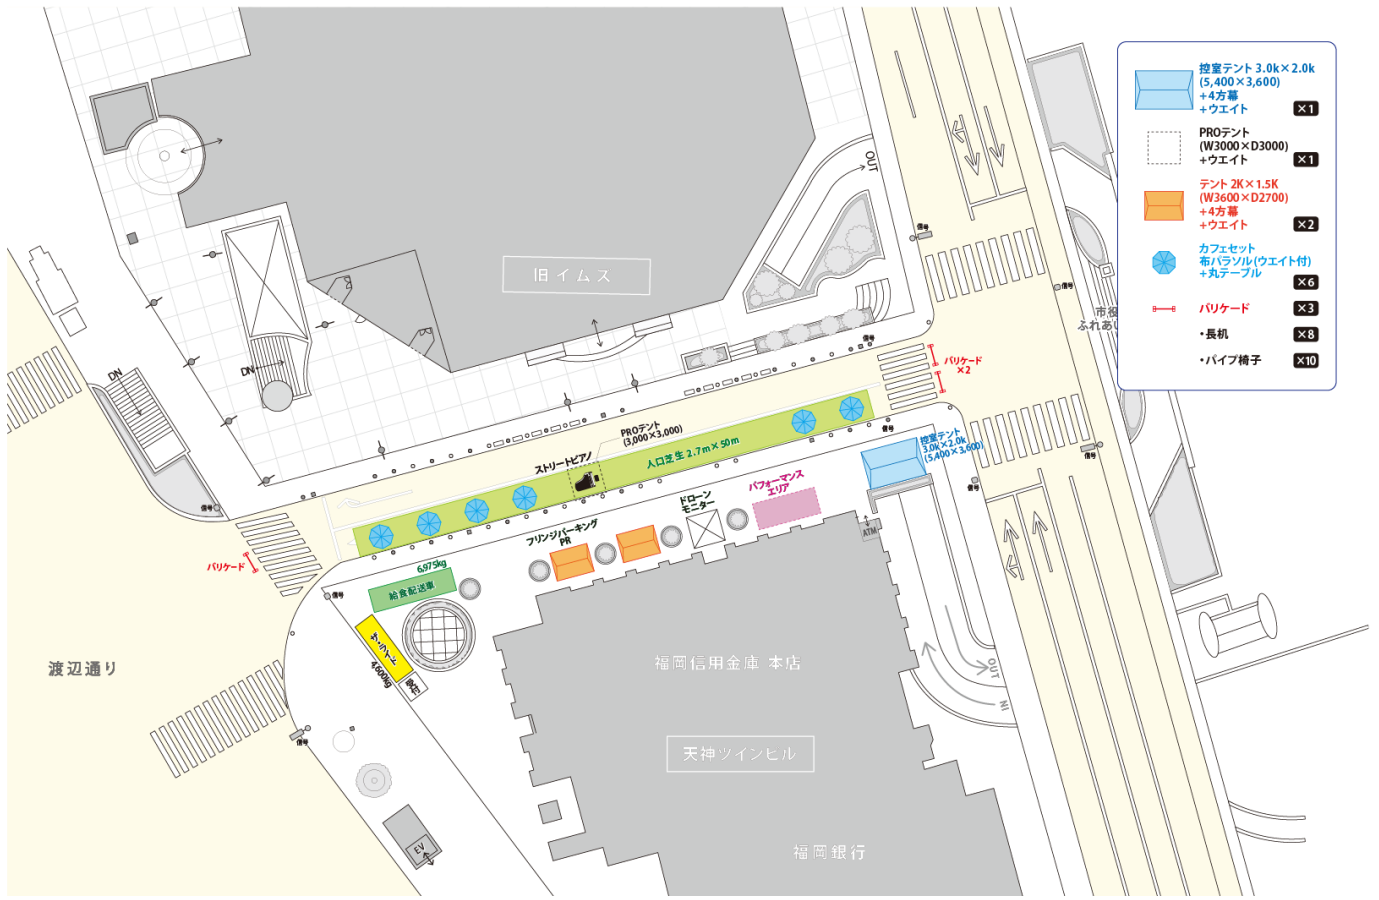

※上記、日程・時間、市道天神4号線には車両交通規制が掛かり、歩行者専用道路になります。

[実施コンテンツ]

- ① 道路で演奏できる本物のストリートピアノの設置
- ② 車道上への人工芝の敷布
- ③ 地元高校との連携によるダンスパフォーマンス
- ④ パフォーマーによる大道芸パフォーマンス
- ⑤ フリンジパーキング施策のPR活動
- ⑥ 3Dライドアクション放課後ミッドナイトズ ザ・ライドの導入
- ⑦ 水素で走る給食配送車による給電
- ⑧ ドローンで空から今の天神を見る「Tenjin SKY Viewing」

※⑥～⑧は「The Creators」との連携施策

ストリートピアノ

YAYA

内容は変更になることがあります。

会場レイアウト

コンテンツ一覧

筑紫女学園高校
ダンス部

笑顔屋さん おはよー!

21日 (土)

22日 (日)

12:00	〈交通規制開始〉	
13:00	「YAYA」 ジャグリング	「スマイリーシゲ」 ジャグリング
14:00	「ジャグラークイズ」 ジャグリング	「笑顔屋さん おはよー♪♪」 「立花たわし」 コラボステージ
15:00	「筑紫女学園ダンス部」 ダンス	「スマイリーシゲ」 ジャグリング
16:00	「ジャグラークイズ」 ジャグリング	「立花たわし」マジック
17:00	「笑顔屋さん おはよー♪♪」 ジャグリング	
18:00	〈交通規制解除〉	