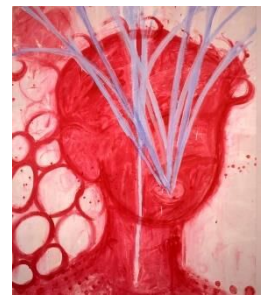

令和5年10月4日

市政記者各位

福岡市美術館

コレクション展（近現代美術） 「九州の女性画家たち2」、「日本画にみる人物表現」を開催

福岡市美術館では、コレクション展示室（近現代美術）にて「九州の女性画家たち2」、「日本画にみる人物表現」を開催致します。

つきましては、広報にご協力いただきたく、よろしくお願いいたします。

コレクション展 （近現代美術）

九州の女性画家たち2

昨年度に続き、当館の近現代美術コレクションから九州ゆかりの女性の画家による作品を展示し、彼女たちの活動を振り返ります。

今回は、大黒愛子、大浦こころ、栗野よう子他の作品を紹介します。

会期	令和5年10月27日（金）～令和6年1月21日（日）
会場	2階コレクション展示室 近現代美術室B

大浦こころ《水を吹く女の子》
1995年

コレクション展 （近現代美術）

日本画にみる人物表現

明治以降伝統を重視しながらも新たな表現を試みた日本画家たちは、人をどのように描いてきたのでしょうか。歴史的な人物の肖像や美人画、あるいは身近な人物や子どもの姿など、人を描いた日本画作品に注目します。