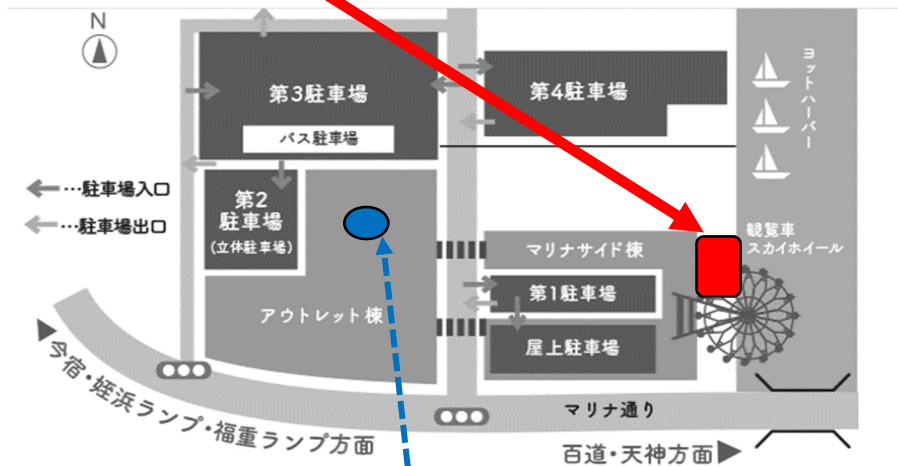

市政記者各位

令和4年度「福岡市防災フェア」の取材について

福岡市では、防災関係機関等と連携して、「福岡市防災フェア」を実施します。以下のとおり、市長による主催者挨拶を行いますのでお知らせいたします。

記

1 日時

令和4年11月5日（土） 11：30頃

2 会場

マリノアシティ福岡（福岡市西区小戸2-12-30）内

防災フェア特設ステージ

〔※雨天時は、**アウトレット棟「ステップ広場」**にて実施します。〕

3 内容

市長挨拶

1. ※ステージイベント（予定）
2. ・ 10:00～ 西消防団 纏太鼓演技
   - ・ 11:00～ 消防艇放水展示・消防ヘリ旋回
   - ・ **11:30～ 市長挨拶**
   - ・ 11:35～ 消防音楽隊演奏
   - ・ 13:30～ 海難事故救助訓練（海上保安部）

※イベントの詳細は、別添チラシを参照ください。

【お問合せ先】
市民局地域防災課 小川・中島
TEL:711-4156(内線：1788)