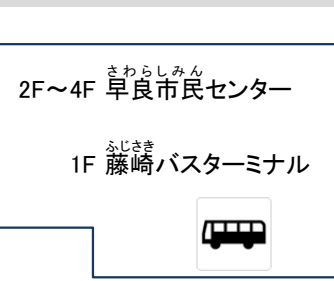

早良区役所 への行き方

● 電車で 行くとき

地下鉄空港線「藤崎駅」3番, 5番出口 から すぐ

● バスで 行くとき

西鉄バス「藤崎バスターミナル」から 歩いて 1分

にしふくおかぜいむしょ
西福岡税務署

さわら
けいさつしょ
早良警察署

- ◆ 住所
さわらくももち
早良区百道2-1-1
- ◆ 電話番号(代表)
でんわばんごう だいひょう
092-841-2131
- ◆ まどぐちうけつけじかん
窓口受付時間
8:45~17:15