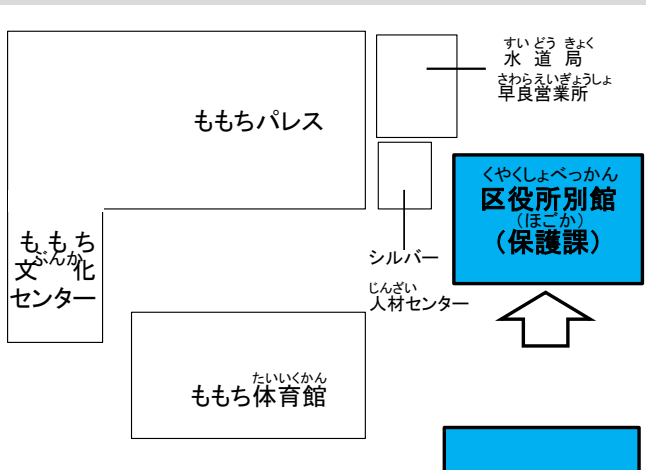

早良区役所 への行き方

● 電車で 行くとき

地下鉄空港線「藤崎駅」3番, 5番出口 から すぐ

● バスで 行くとき

西鉄バス「藤崎バスターミナル」から 歩いて 1分

にしふくおかぜいむしょ
西福岡税務署

さわら
けいさつしょ
早良警察署

- ◆ 住所
さわらくももち
早良区百道2-1-1
- ◆ 電話番号(代表)
でんわばんごう だいひょう
092-841-2131
- ◆ まどぐちうけつけじかん
窓口受付時間
8:45~17:15