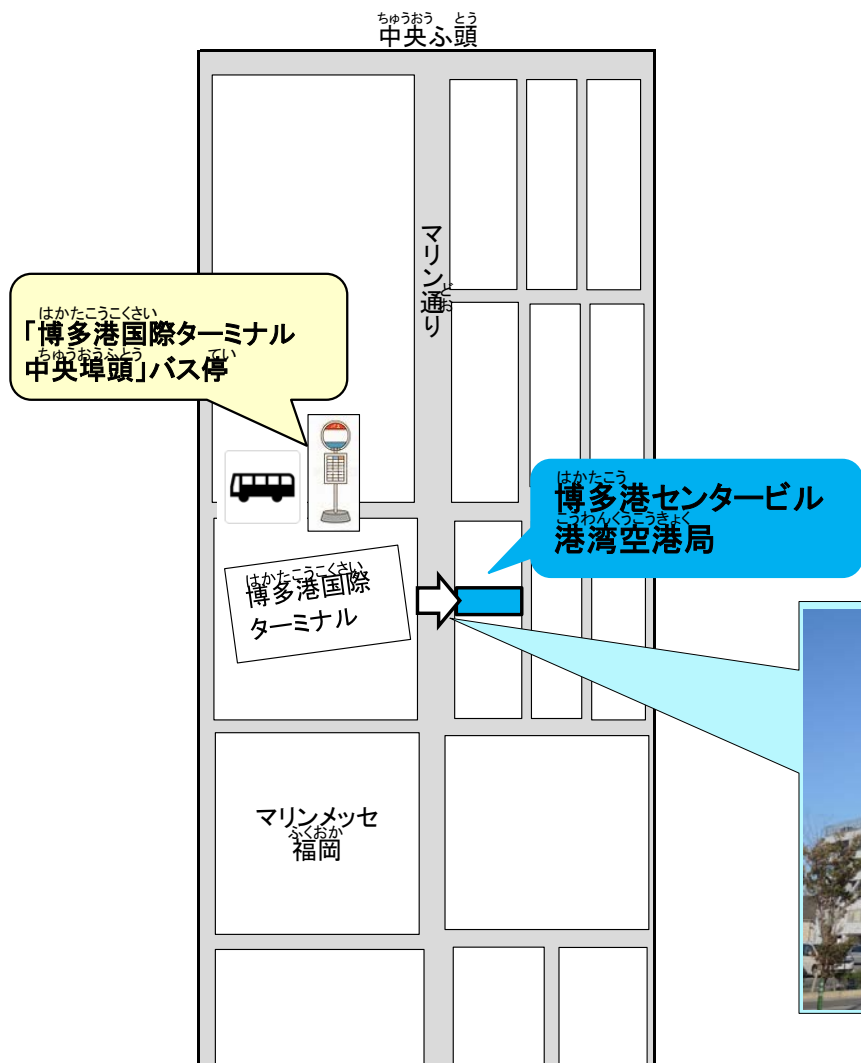

# 港湾空港局 への行き方

## ● バスで 行くとき

・西鉄バス「博多港国際ターミナル中央ふ頭」から 歩いて 3分

◆住所  
はかたく おきはまち  
博多区沖浜町12-1  
◆電話番号(総務企画課)  
092-282-7104  
◆窓口受付時間  
まどくちうけつけじかん  
8:45~17:15