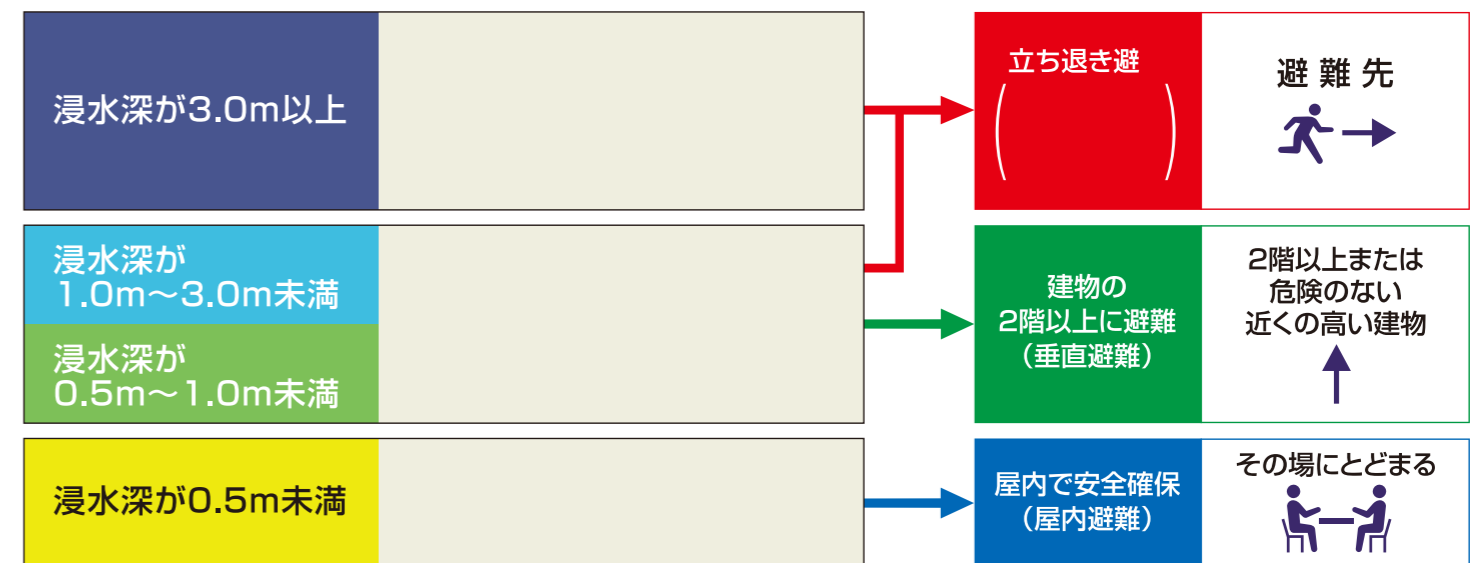

福岡市ため池ハザードマップ

| お問い合わせ内容 | ため池の異常等 | 避難情報の確認 | 避難所の開設状況 | 人命に係わる災害 | | 災害時の安否確認 |
|----------|-------------------------------|--------------------------------|-----------------------------|------------------|---------------------|-------------------------|
| 関係機関 | 農林水産局農業施設課 733-5541 | 市民局防災・危機管理部 711-4056 | 博多区役所総務課 419-1044 | 警察 110 | 消防・救急 119 | 災害用伝言ダイヤル 171 |