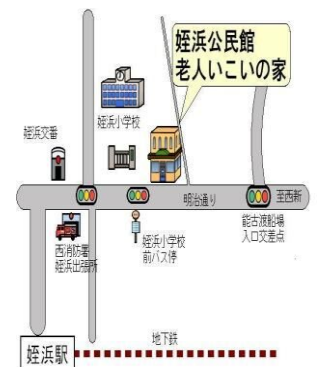

ころころの対象は0歳の赤ちゃんから未就学児とその家族で、親子の遊び場と交流の場として自由にご利用できます。時間内であれば出入りも自由ですので、お気軽にお立ち寄りください。

おめでとう！卒業証書授与式

姪浜中学校・内浜中学校	3月7日（金）
姪浜小学校	3月14日（金）

落とし物を公開します

姪浜公民館でお預かりしている忘れ物・落とし物を、3月末日まで玄関ロビーに並べております。お越しの際にご覧いただき、お心当たりのある方はお声掛け下さい。

くらし行政相談を開催します

3月28日の13：00から15：00まで、姪浜公民館において行政相談を開催します。くらしや終活・遺産相続・行政等なんでもご相談ください。相談は無料で秘密は厳守されます。

相談員 尾石静雄

3月は「自殺対策強化月間」 ～知らせてほしい、心のSOS～

自殺対策強化月間に合わせて、自殺対策について理解と関心を持っていただけるよう、自殺予防キャンペーンを実施しています。

○ 自殺・自死に関する電話相談 **092-737-1275**