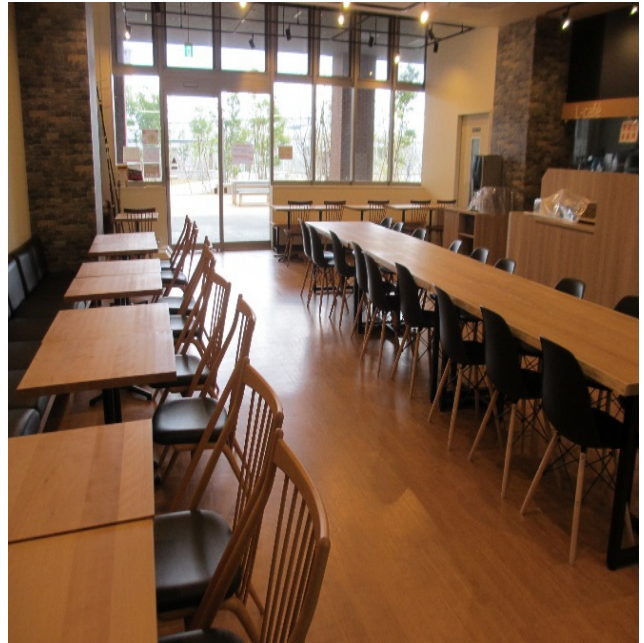

L-café

イーストゾーン 80

イーストゾーンにあるカフェです。

店内は無垢材のイスとテーブルが配置され、落ち着いた雰囲気です。コーヒー、デザートのほか、カレーやスープも提供しています。

○ご利用について 一般の方も営業時間内にお食事いただけます。

○席数 50席

○営業時間 平日 8:00~18:30

○休業日 土日祝日 年末年始等