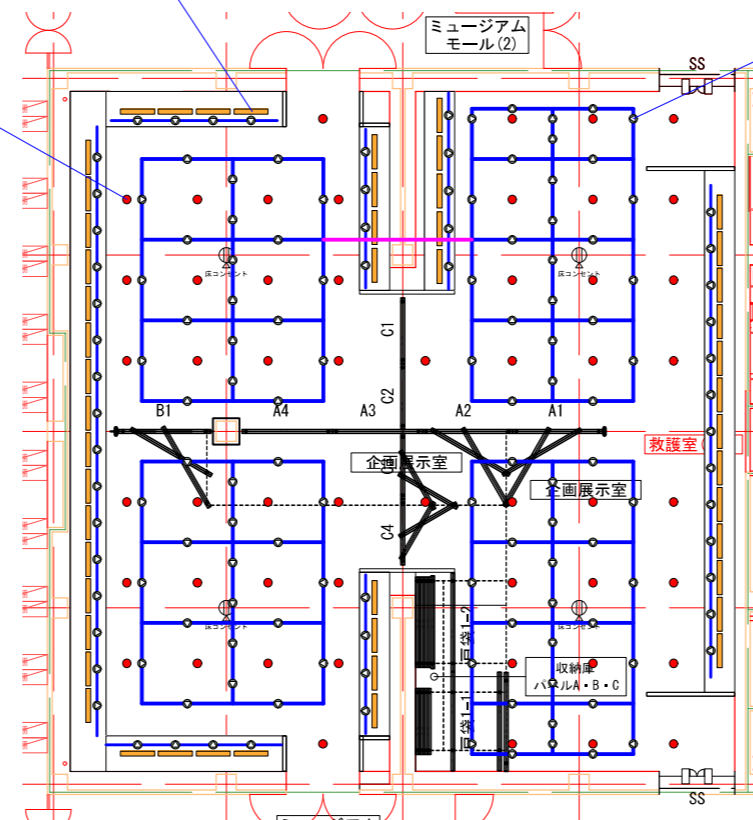

消費電力
希望小売価格(税抜)

仕様

— 配線ダクト 企画展示室 CH:3000

マルチマネージャーEXで制御

- ・ベースダウンライト
- ・壁面展示ケース照明

マルチマネージャーEXシステム 専用コントローラ 100mm

	設定操作用タブレットEx	マルチマネージャーEx	WILIA無線タイプ用 LS/無線信号変換インターフェース	デジタル有線タイプ用 LS/PD信号変換インターフェースPlus
品番	NQ51181U ○	NQ51101Z ○	NK51113 ○	NK51111 ○
希望小売価格(税抜)	オープン価格	120,000円	48,000円	40,000円
仕様	●機能:シーン、スケジュール、スイッチなどの各種設定 ●OS:バージョン:Android5.0以上	●機能:タッチパネル操作(生体認証センサー)、シーン演出制御、検点制御など ●定格電圧:AC100V~242V	●定格電圧:AC100V~242V ●信号入力:LSCL信号×1 ●信号出力:無線信号(WILIA920MHz帯) ●センサー:明るさセンサー	●定格電圧:AC100V~242V ●信号入力:LSCL信号×1 ●信号出力:PDCL信号×2