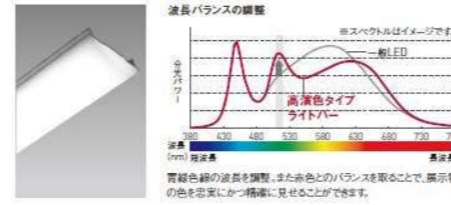

添付資料 7-7 企画展示室 平面図ほか

■ 壁面展示ケース照明 50台

特注器具 参考図

高演色Ra95
消費電力27W(727)
51.5W(1345)
調色[5000~2700K]
調光[約5~100%]

信号変換インターフェース

[アレンジ調色用]
NQL10151○
希望小売価格42,000円(税抜)

高演色タイプ

各種の色調に対して、バランス良く再現性を整えたライトバー。
忠実な色の再現性が求められる空間におすすめです。

アレンジ調色タイプ

光色と明るさを自在にアレンジできる「マルチ調光調色システム」対応ライトバー。

器具本体

40形 直付型 (スタイル)
NNLK41509J ○
希望小売価格3,450円(税抜)

アレンジ調色 マルチ調光調色システムタイプ ライトバー

5200lmタイプ

調光[約5~100%] 高演色 Ra95 5000K / 2700K 特注対応

● スポットライト (※備品購入)