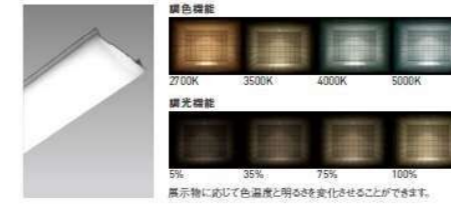

添付資料 7-7 企画展示室 平面図ほか

■ 壁面展示ケース照明 50台

特注器具 参考図

高演色Ra95
消費電力27W(727)
51.5W(1345)
調色[5000~2700K]
調光[約5~100%]

信号変換インターフェース

[アレンジ調色用]
NQL10151○
希望小売価格42,000円(税抜)

高演色タイプ

各種の色調に対して、バランス良く再現性を整えたライトバー。
忠実な色の再現性が求められる空間におすすめです。

アレンジ調色タイプ

光色と明るさを自在にアレンジできる「マルチ調光調色システム」対応ライトバー。

器具本体

40形 直付型 (スタイル)
NNLK41509J ○
希望小売価格3,450円(税抜)

アレンジ調色 マルチ調光調色システムタイプ ライトバー

5200lmタイプ

調光[約5~100%] 高演色 Ra95 5000K / 2700K 特注対応

● スポットライト (※備品購入)