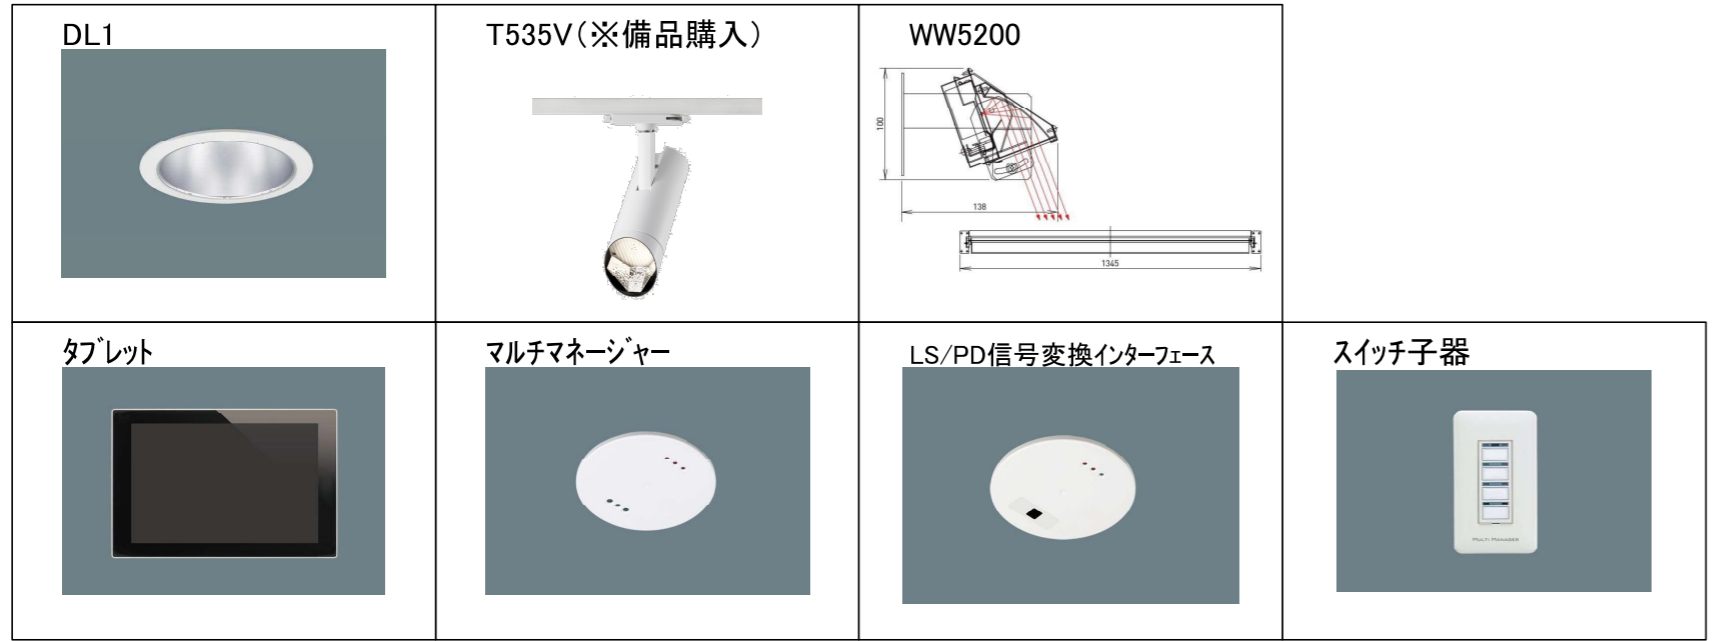

マルチマネージャーEXシステム 専用コントローラ 100mm

スイッチ子器 (4ボタン)

フルカラーモダンプレート付 新金属プレート付

品番 NK51032J ○ NK51042J ○

希望小売価格(税抜) 24,000円 24,500円

共通項目

●機能:設定操作用タブレットExで割り当てられた機能(シーン再生、調光消灯、スケジュールなどの実行)

アレンジ調色照明器具デジタル有線タイプ(駆動方式DK)は、下記システムでもご使用いただけます。

あかりのシーンをワンタッチで再生。

つまみを回すだけで簡単に調色・調光。詳しくは1123頁

ライト マネージャーEX アレンジ調色用 LED照明器具 (駆動方式DK)

信号変換インターフェース: NQL10151○ (希望小売価格42,000円(税抜))

アレンジ調色セット ライオンXNQH2150600○ NEW (NQ21506×2台+NQL10151) 2023年4月 XNQH2035500の継ぎ足 色温度調整機能あり 組み合わせ希望小売価格117,000円(税抜) ※2)プレートは別売です。