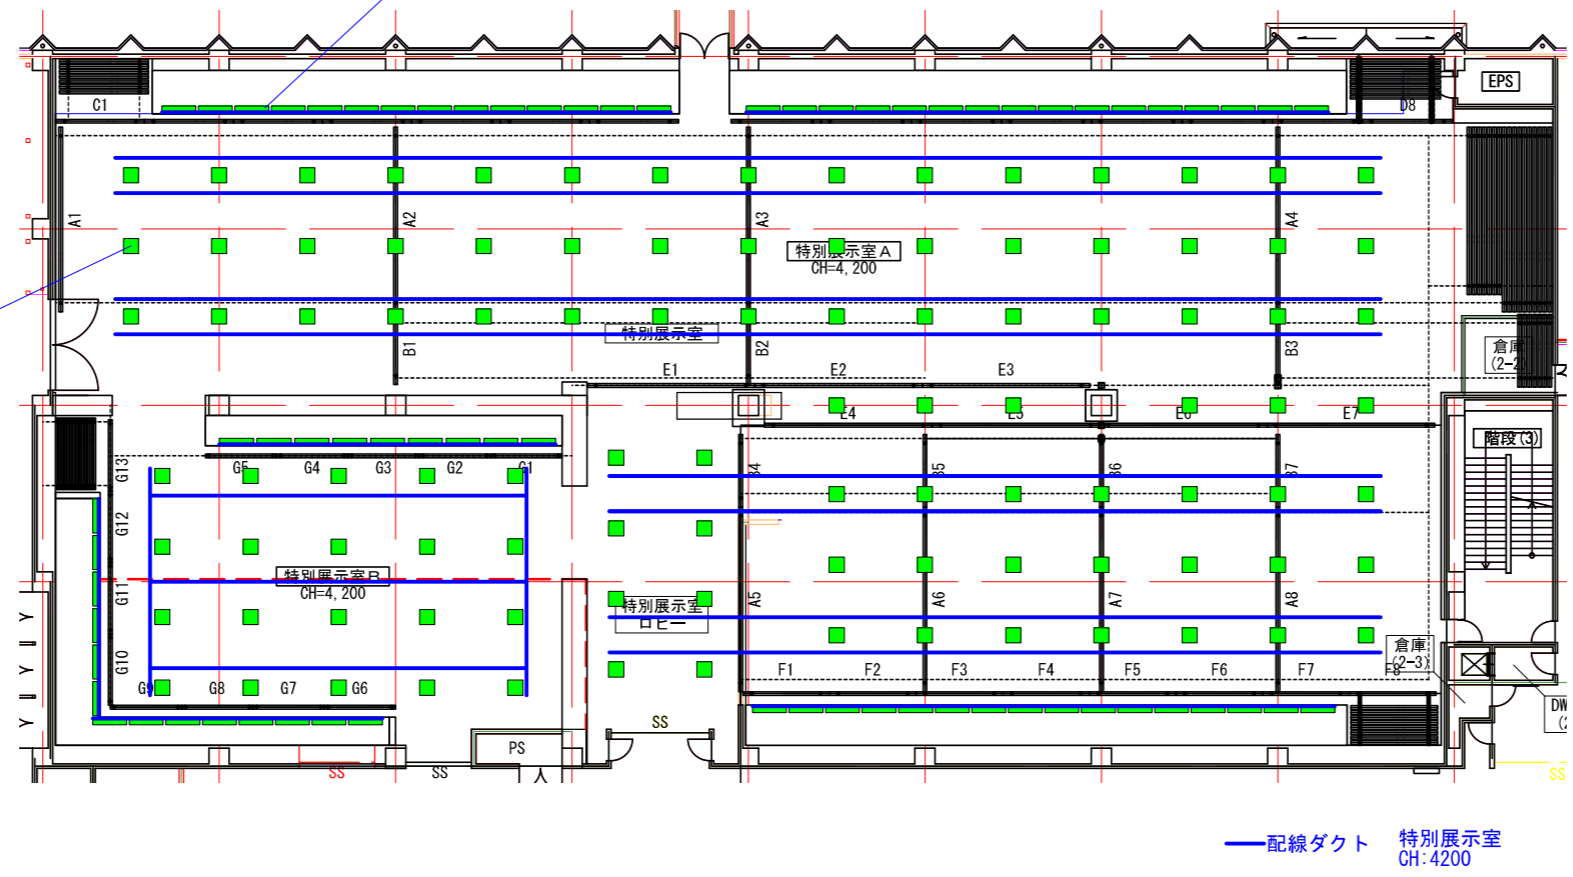

特注器具 参考図

高演色Ra95
消費電力27W(727)
51.5W(1345)
調色[5000~2700K]
調光[約5~100%]

信号変換インターフェース

[アレンジ調色用]
NQL10151
希望小売価格42,000円(税別)

高演色タイプ
各種の色調に対して、バランス良く再現性を整えたライトバー。
忠実な色の再現性が求められる空間におすすめです。

40形 露付型 1スタイル
NNLK41509J
希望小売価格3,450円(税別)

アレンジ調色タイプ
光色と明るさを自在にアレンジできる「マルチ調光調色システム」対応ライトバー。

6900mmタイプ
調光[約5~100%]
高演色 Ra95
調色[5000~2700K]
特注対応

光膜天井 100カ所 (1カ所に4台使用)

アレンジ調色LED建築部材照明

L600タイプ

LED内蔵 電圧調整可能 調光可能 高演色Ra95 消費電力27W

- ●カバー: アクリル(乳白)
- ●本体: アルミ(アルマイト仕上)
- ●光源寿命40000時間

注)専用コントローラ(別売)を組み合わせてご使用ください。

調光 [約5~100%]
約5000K昼白色~約2700K電球色
デジタル有線 **NDNN52500**DK9 (加工)
※高演色/高効率
Ra95・2500lm・27.1W

仕様

重1.7kg

スポットライト

スポットライト 8W 3000K 50台
・レンズ(ナロースポット) 50台

8W/13Wタイプ

スポットライト 24W 3000K 250台
・レンズ(スポット) 160台
・レンズ(フラッド) 100台
・レンズ(ワイドフラッド) 35台
・レンズ(エクストラワイドフラッド) 10台
・レンズ(オーバールフラッド) 50台
・レンズ(ウォールウォッシュ) 5台

24W/38Wタイプ

スポットライト コントールスポット 6W 3000K 50台

6Wタイプ

その他アクセサリ
・スヌート 100台
・スヌート(アンダー) 50台
・クロスバップル 100台
・ハニカムルーバー 100台

マルチマネージャーEXで制御

- ・ベースダウンライト
- ・壁面展示ケース照明

マルチマネージャーEXシステム専用コントローラ 群L6010系

設定操作用タブレットEx 品番 NQ51181U 希望小売価格(税別) オープン価格 仕様 ●機能: シーン、スケジュール、スイッチなどの各種設定 ●OSバージョン: Android5.0以上	マルチマネージャーEX NEW 2023年4月発売 品番 NQ51101Z 希望小売価格(税別) 120,000円 仕様 ●対応: NQ5109K照明品 ●機能: クラウド連携(付随カメラ)、シーン演出制御、遠隔制御など ●定格電圧: AC100V~242V	W/LIA無線タイプ用 LS/無線信号変換インターフェース 品番 NK51113 希望小売価格(税別) 48,000円 仕様 ●定格電圧: AC100V~242V ●信号入力: LSCL信号×1 ●信号出力: 無線信号(W/LIA920MHz帯) ●センサー: 明るセンサー	デジタル有線タイプ用 LS/PD信号変換インターフェースPlus 品番 NK51111 希望小売価格(税別) 40,000円 仕様 ●定格電圧: AC100V~242V ●信号入力: LSCL信号×1 ●信号出力: PDCL信号×2

スイッチ子機(4ボタン) フルカラーモダンプレート付 品番 NK51032J 希望小売価格(税別) 24,000円	スイッチ子機(4ボタン) 新金属プレート付 品番 NK51042J 希望小売価格(税別) 24,500円

アレンジ調色照明器具デジタル有線タイプ(起動方式DK)は、下記システムでもご使用いただけます。

あかりのシーンをワンタッチで再生。

つまみを回すだけで簡単に調色・調光。詳しくは1123頁

ライトマネージャーEX アレンジ調色用 LED照明器具 (起動方式DK)

品番 **NQL10151**
希望小売価格 **42,000円(税別)**

ラインアップ **NQH2150600** NEW
(NQ21506-28+NQL10151) 2023年4月
XNQ40025400照明品 希望小売
価格 **117,000円(税別)**
注) 1) 特注品です。