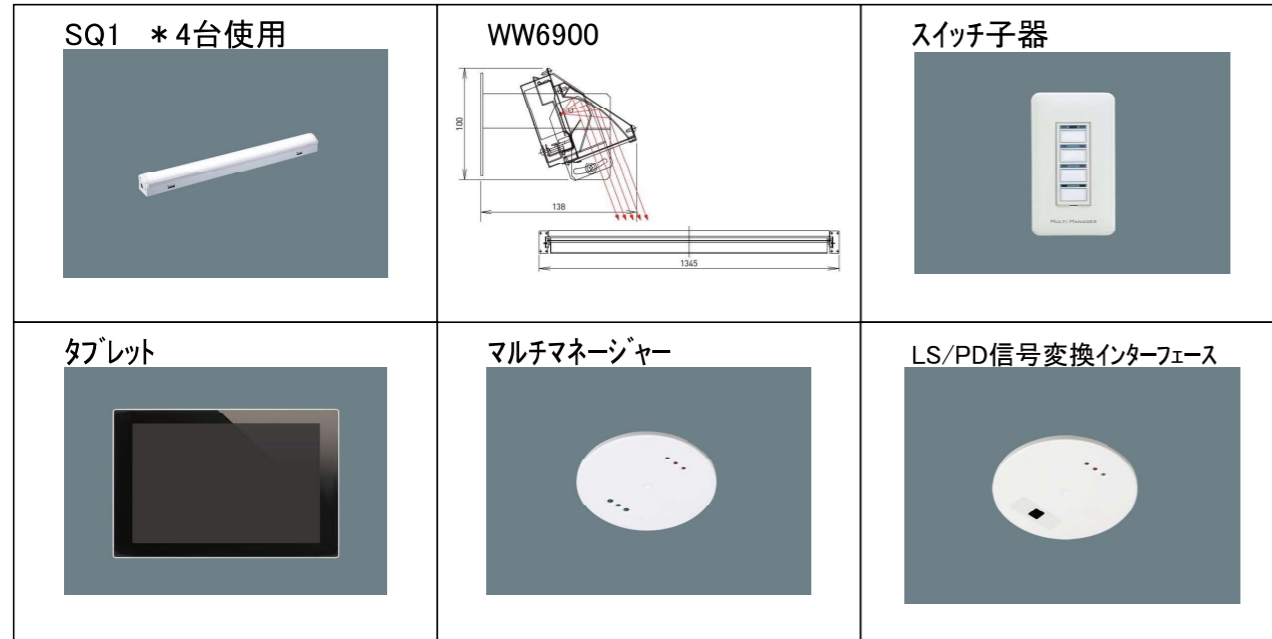

照明凡例表 特別展示室													
作成日: 2024.05.24													
台数合計 1604台 容量合計 13.954 KVA													
シンボル	品番	品名	消費電力	配光角	色温度	メーカー名	数量 (台)	容量 (@VA)	容量小計 (KVA)	埋込穴	埋込高	調光	備考
■	NDNN52500 DK9 加工	建築化照明器具 調光調色タイプ	LED27.1W 2500lmT		2700~5000K	Panasonic	400	26	10.400			○	高演色/高効率・光膜天井1カ所に4台使用
●	特注	展示ケースウォールウォッシュ(特注)	LED51.5W		2700~5000K	Panasonic	69	51.5	3.554			○	
		スポットライト 8W	LED8WW		3000K	ERCO	50					○	専用アプリで調光
		レンズ(ナロースポット)				ERCO	50						
		スポットライト 24W	LED24WW		3000K	ERCO	250					○	専用アプリで調光
		レンズ(スポット)				ERCO	160						
		レンズ(フラッド)				ERCO	100						
		レンズ(ワイドフラッド)				ERCO	35						
		レンズ(エクストラワイドフラッド)				ERCO	10						
		レンズ(オーバルフラッド)				ERCO	50						
		レンズ(ウォールウォッシュ)				ERCO	5						
		カッターライト コントロールスポット 6W	LED6WW		3000K	ERCO	50					○	専用アプリで調光
		アクセサリ スヌート				ERCO	100						
		アクセサリ スヌート(アンダー)				ERCO	50						
		アクセサリ クロスバップル				ERCO	100						
		アクセサリ ハニカムルーバー				ERCO	100						
	NQ51181U	設定操作用タブレットEx				Panasonic	3						
	NQ51101Z	マルチマネージャーEx				Panasonic	3						
	NK51111	LS/PD信号変換インターフェイスPlus				Panasonic	16						デジタル有線タイプ用
	NK51032J	スイッチ子器				Panasonic	3						フルカラーモダンプレート付

特記事項
・照明器具の開口寸法、取り付け方法は各メーカーの仕様書を確認ください。
・ダウンライト取り付けの場合は事前に天井懐と器具高を確認ください。
・器具色は最終仕様を確認の上、発注下さい。
・間接照明器具及び什器内照明器具は実寸法を確認の上、発注下さい。
・埋込高欄( )内数値は埋込必要高となります。
・センサー別置タイプは、取付場所にあわせて選定下さい。
・直付器具の近くに設置する際には、検知範囲の妨げにならないよう器具からの距離に注意ください。
・受注生産品、加工品があります。納期がかかりますので注意ください。
・既存穴流用の際は、現場にて開口φを要確認の事。