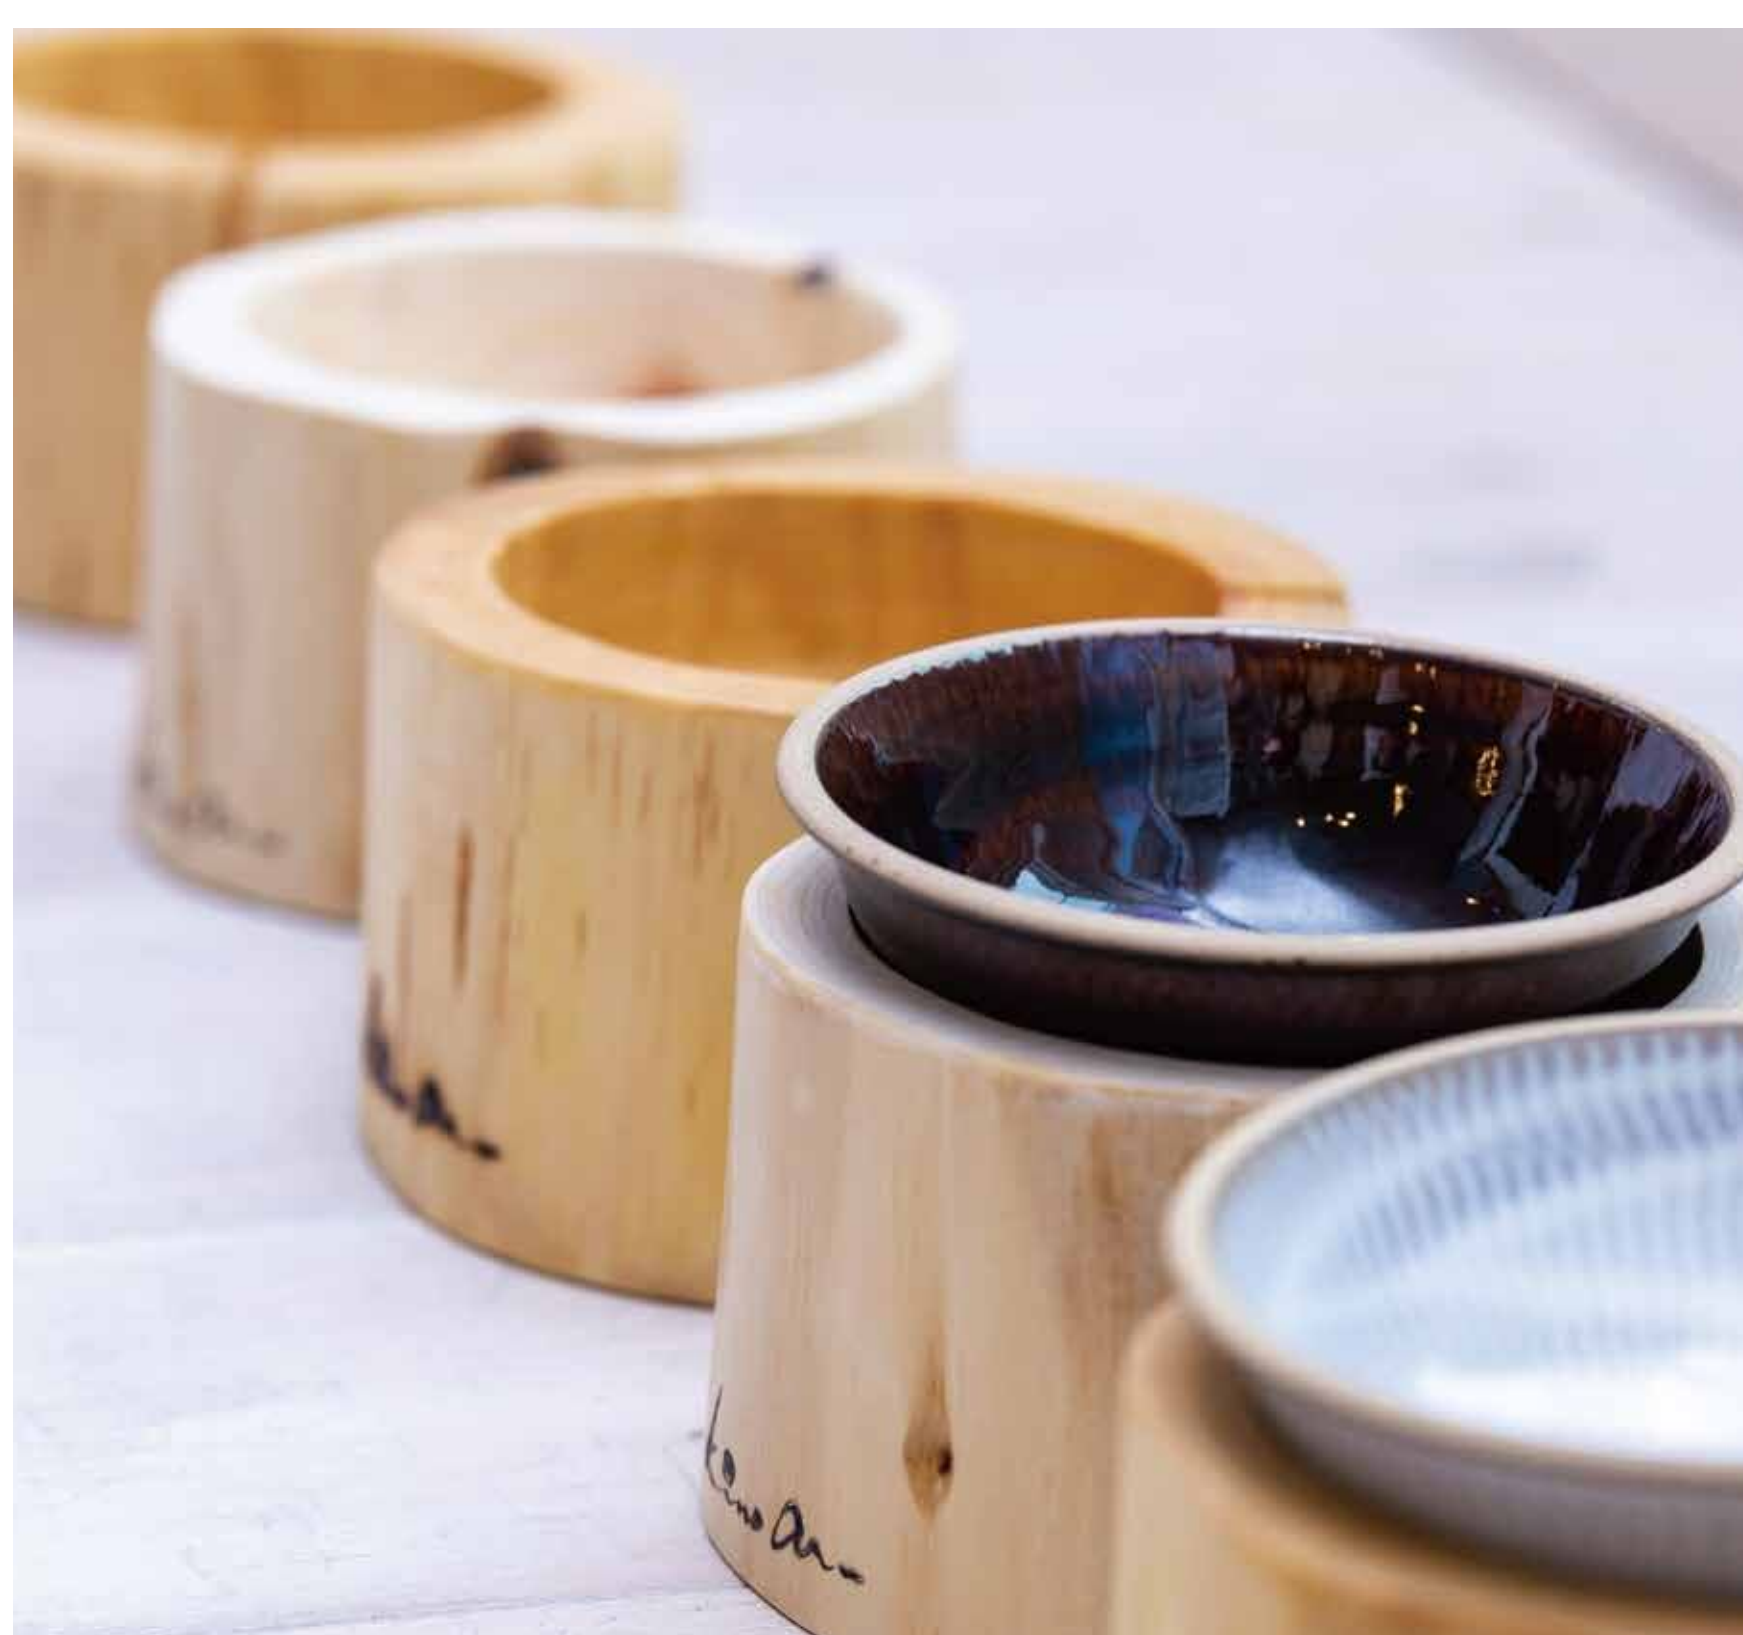

環境にもペットにも優しい

一つ一つ丁寧に手作業で仕上げた

ペットフードボウル

—商品の魅力は？

木製トレイは水に強い九州産桧を使用。環境を考えて主に間伐材を使用することを意識して作りました。大切なワンちゃんネコちゃん達が舐めても大丈夫なように自然塗料を使用し、尚且つ撥水効果の高い塗料を塗っているので汚れても水洗い出来ます。上部に設置する器は『小石原焼き』で、小型犬や成猫にちょうど良いサイズなので、器の内側も浅く、緩やかにカーブしているので食べ残しがなく、マズル（口の周りから鼻先にかけての部分）が短い子でも、最後まで食べやすいデザインになっています。