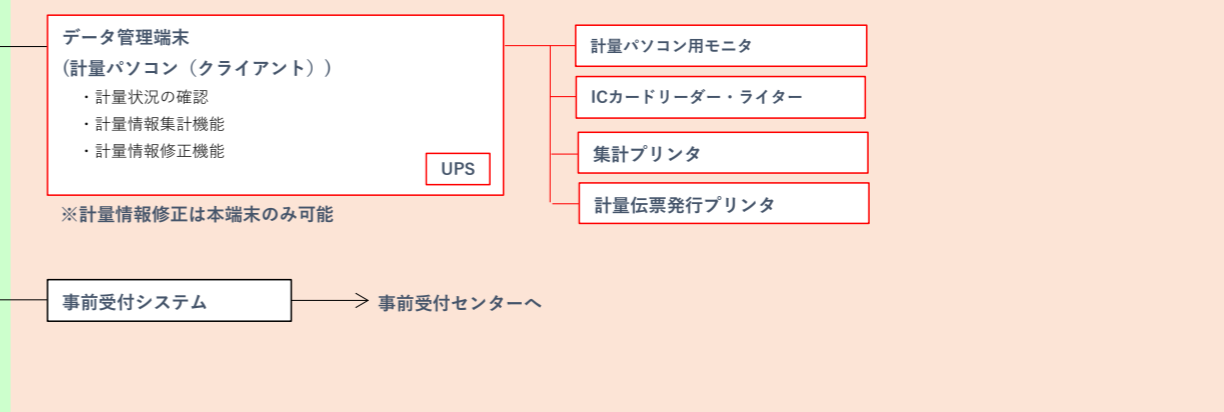

計量システム構成図(参考図)

計量機(入場用)廻り (屋外)

計量機(入退場兼用)廻り (屋外)

計量機(退場用)廻り (屋外)

計量員控室 (工場棟内・計量機近傍)

事務室 (管理棟内)

中央制御室 (工場棟内)