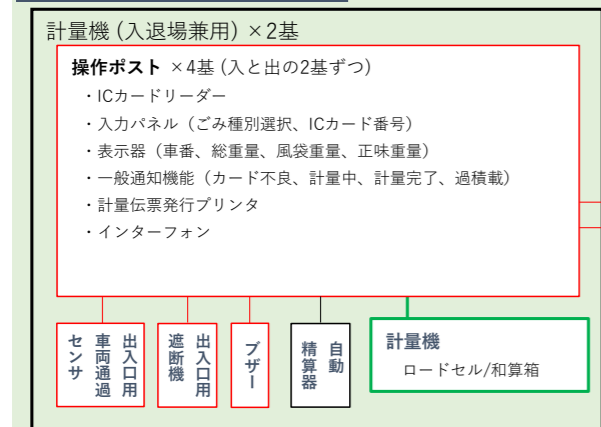

計量システム構成図(参考図)

計量機(入場用)廻り (屋外)

計量機(入退場兼用)廻り (屋外)

計量機(退場用)廻り (屋外)

計量員控室 (工場棟内・計量機近傍)

事務室 (管理棟内)

中央制御室 (工場棟内)