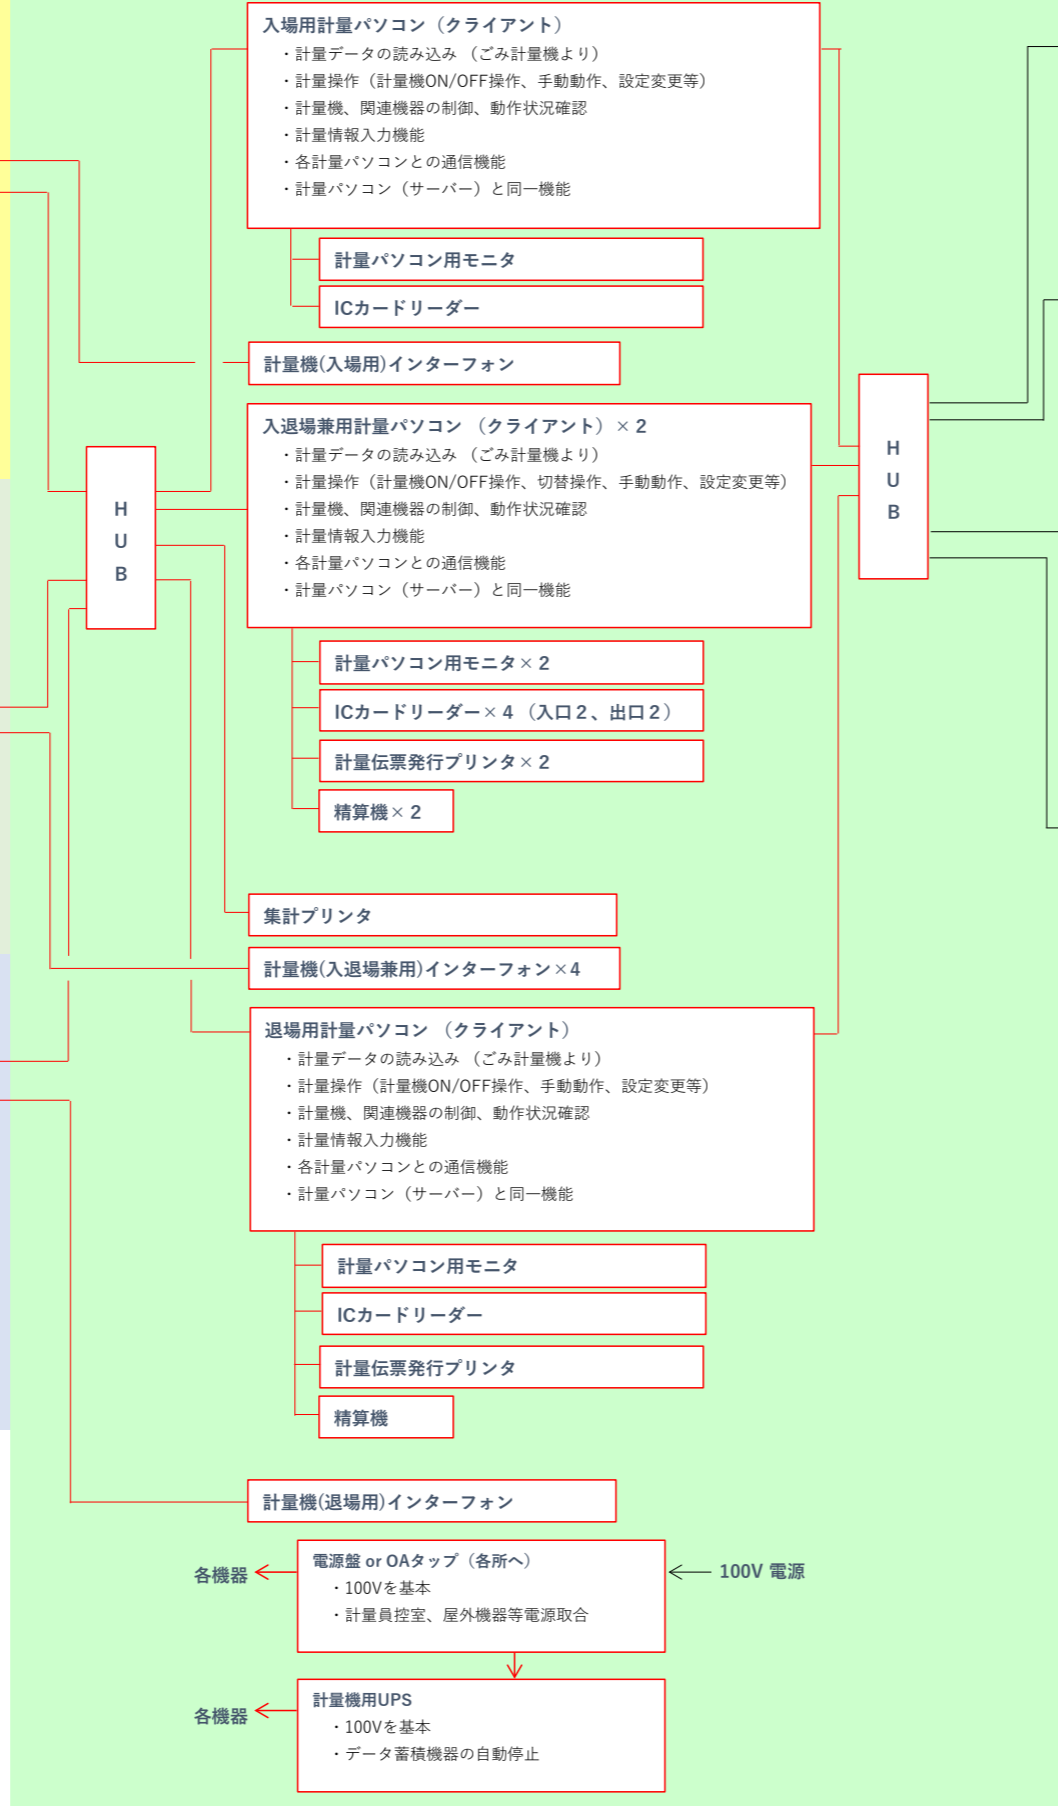

計量システム構成図(参考図)

計量機(入場用)廻り (屋外)

計量機(入退場兼用)廻り (屋外)

計量機(退場用)廻り (屋外)

計量員控室 (工場棟内・計量機近傍)

事務室 (管理棟内)

中央制御室 (工場棟内)