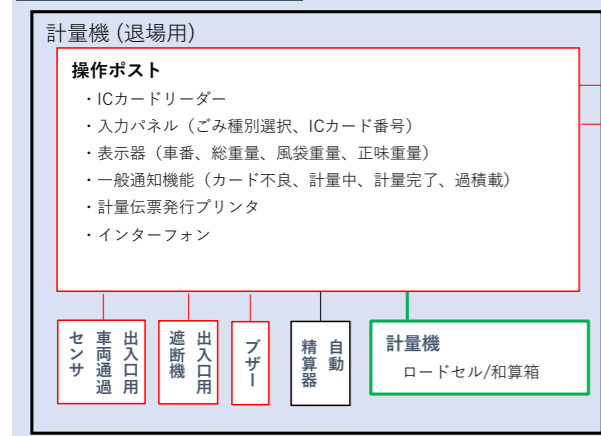

計量システム構成図(参考図)

計量機(入場用)廻り (屋外)

計量機(入退場兼用)廻り (屋外)

計量機(退場用)廻り (屋外)

計量員控室 (工場棟内・計量機近傍)

事務室 (管理棟内)

中央制御室 (工場棟内)