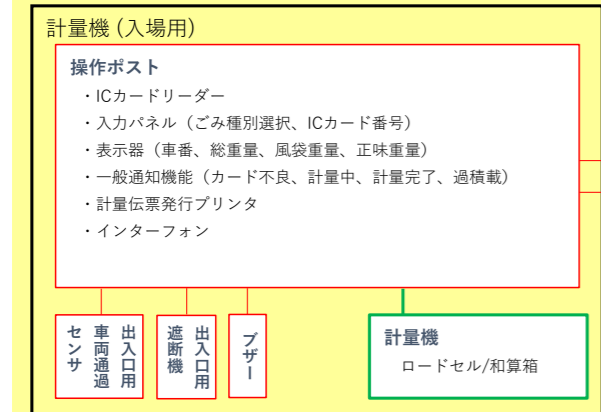

計量システム構成図(参考図)

計量機(入場用)廻り (屋外)

計量機(入退場兼用)廻り (屋外)

計量機(退場用)廻り (屋外)

計量員控室 (工場棟内・計量機近傍)

事務室 (管理棟内)

中央制御室 (工場棟内)