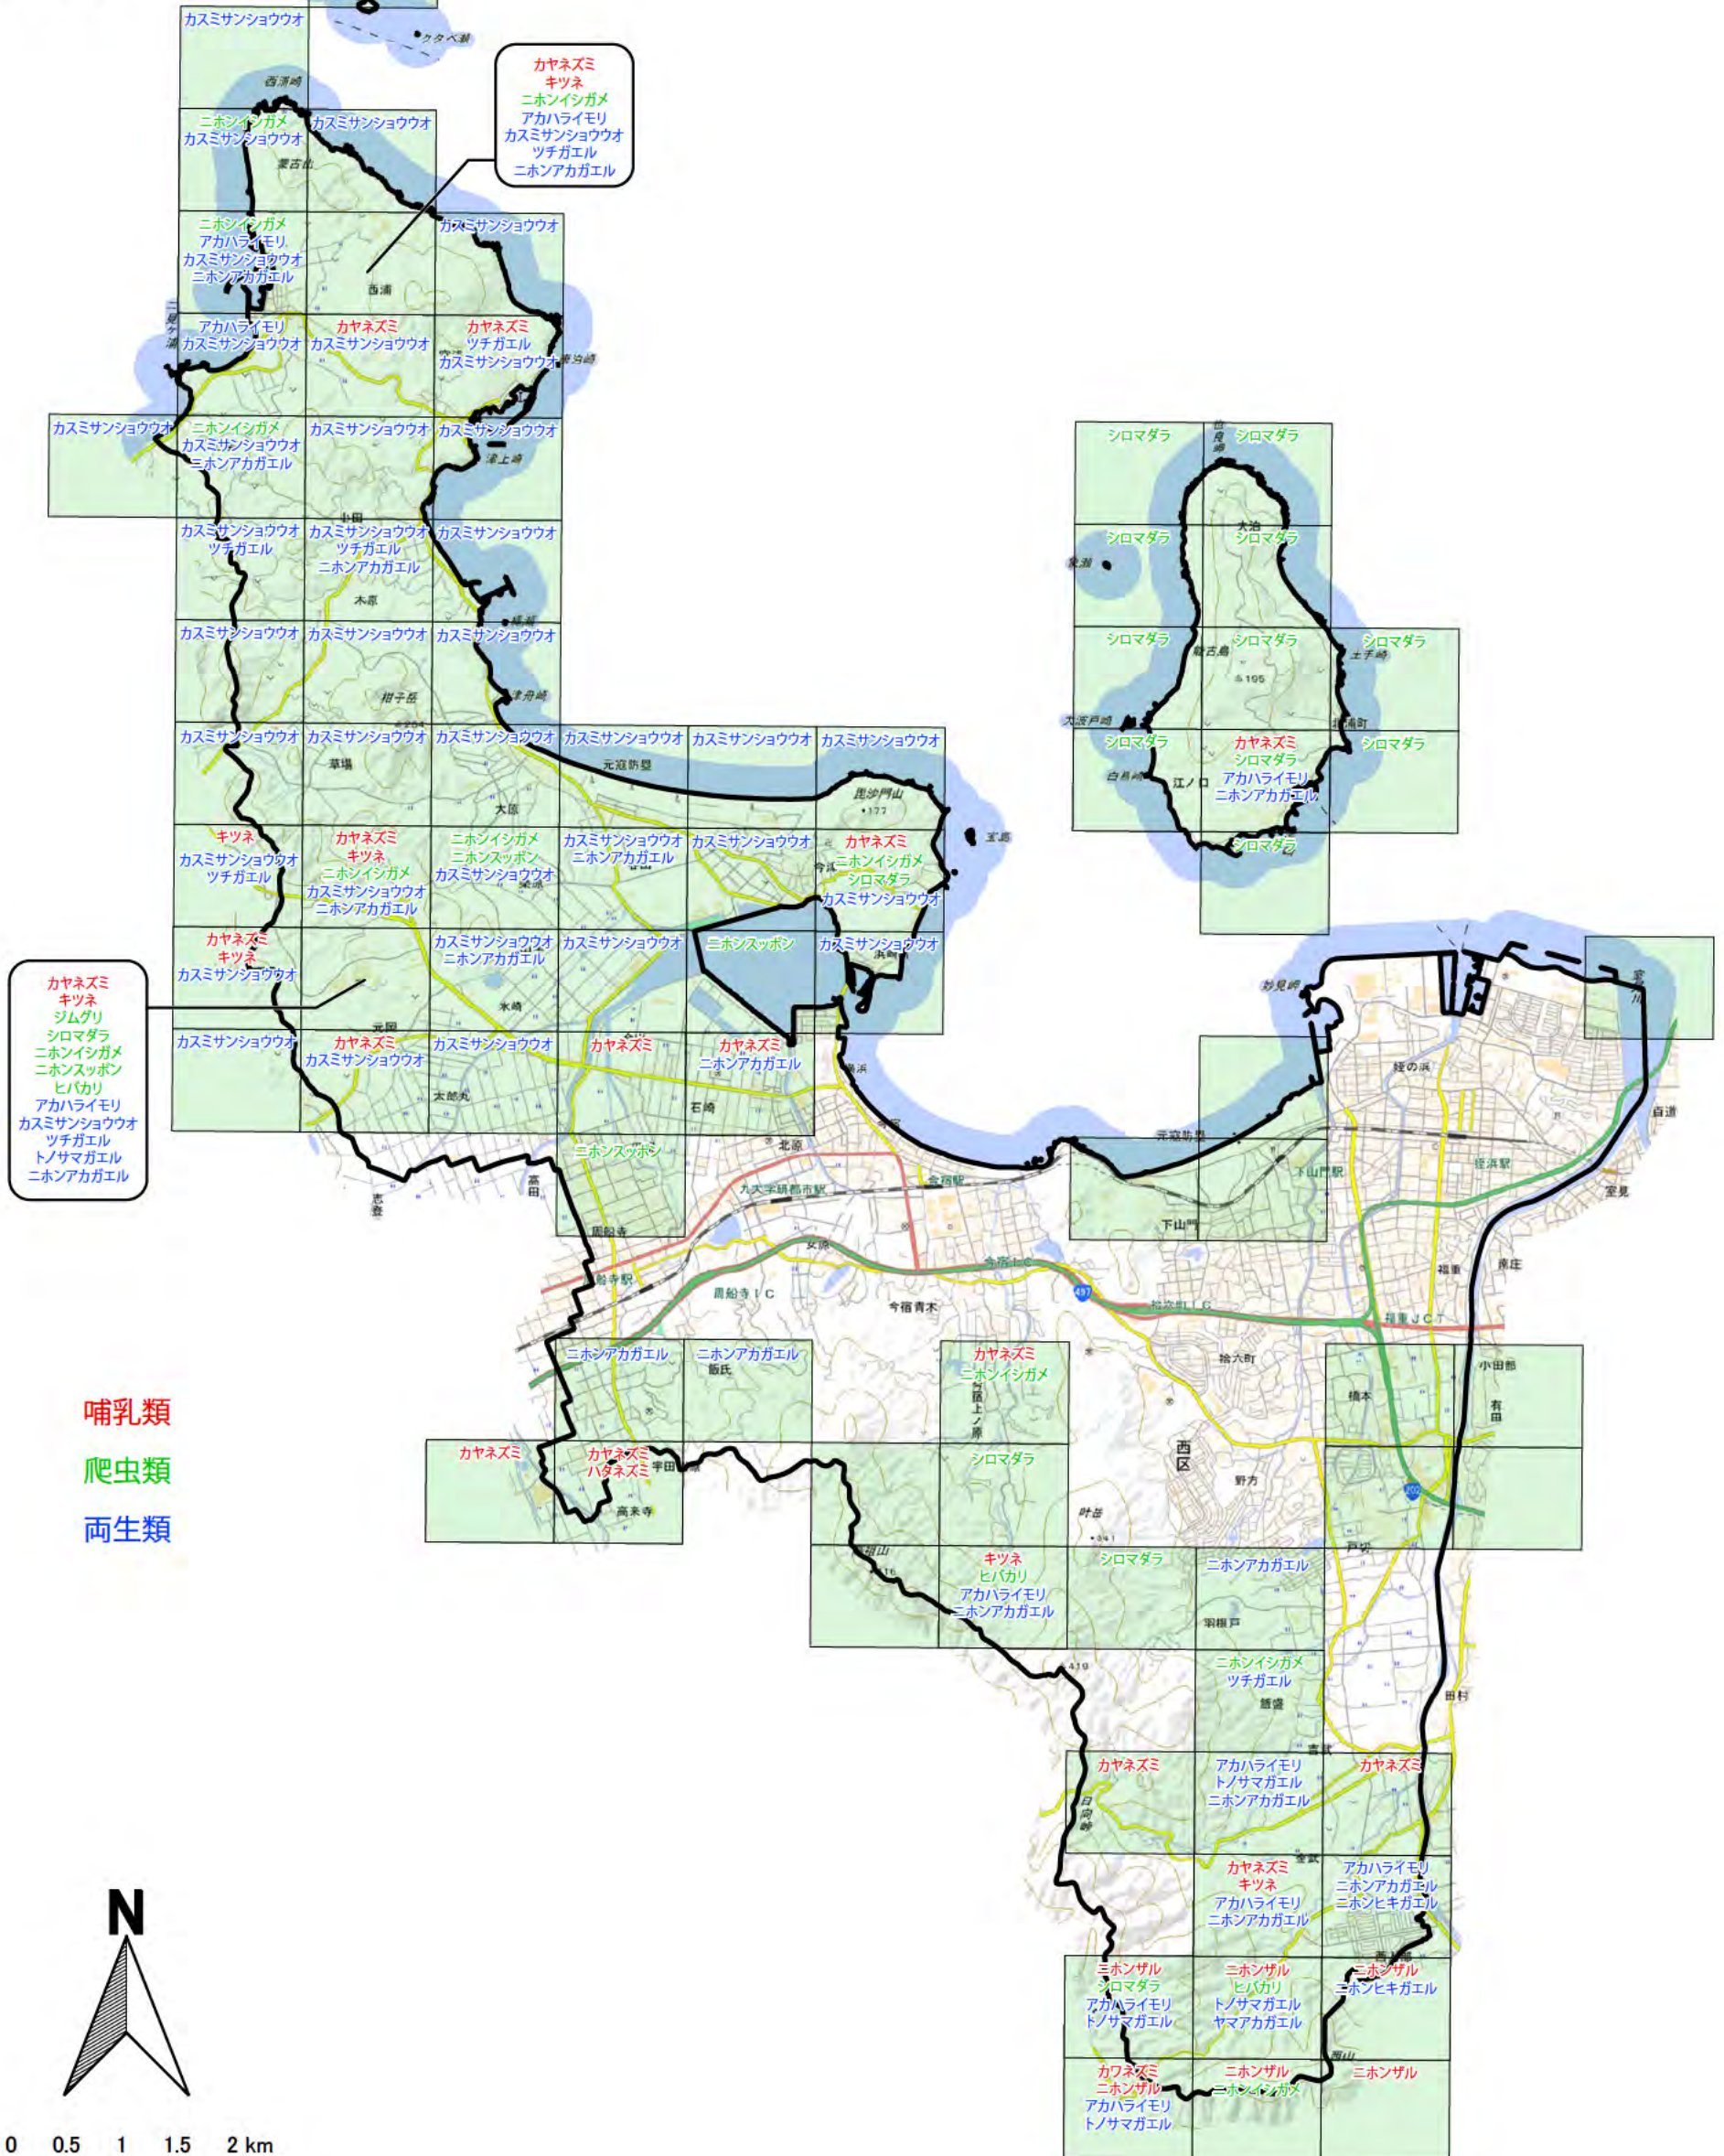

自然環境情報地図【西区①】

貴重・希少生物等確認地図

哺乳類・爬虫類・両生類

小呂島

ヒナコウモリ

- カヤネズミ
- キツネ
- ジムグリ
- シロマダラ
- ニホンイシガメ
- ニホンスッポン
- ヒバカリ
- アカハライモリ
- カスミサンショウウオ
- ツチガエル
- トノサマガエル
- ニホンアカガエル

哺乳類
爬虫類
両生類