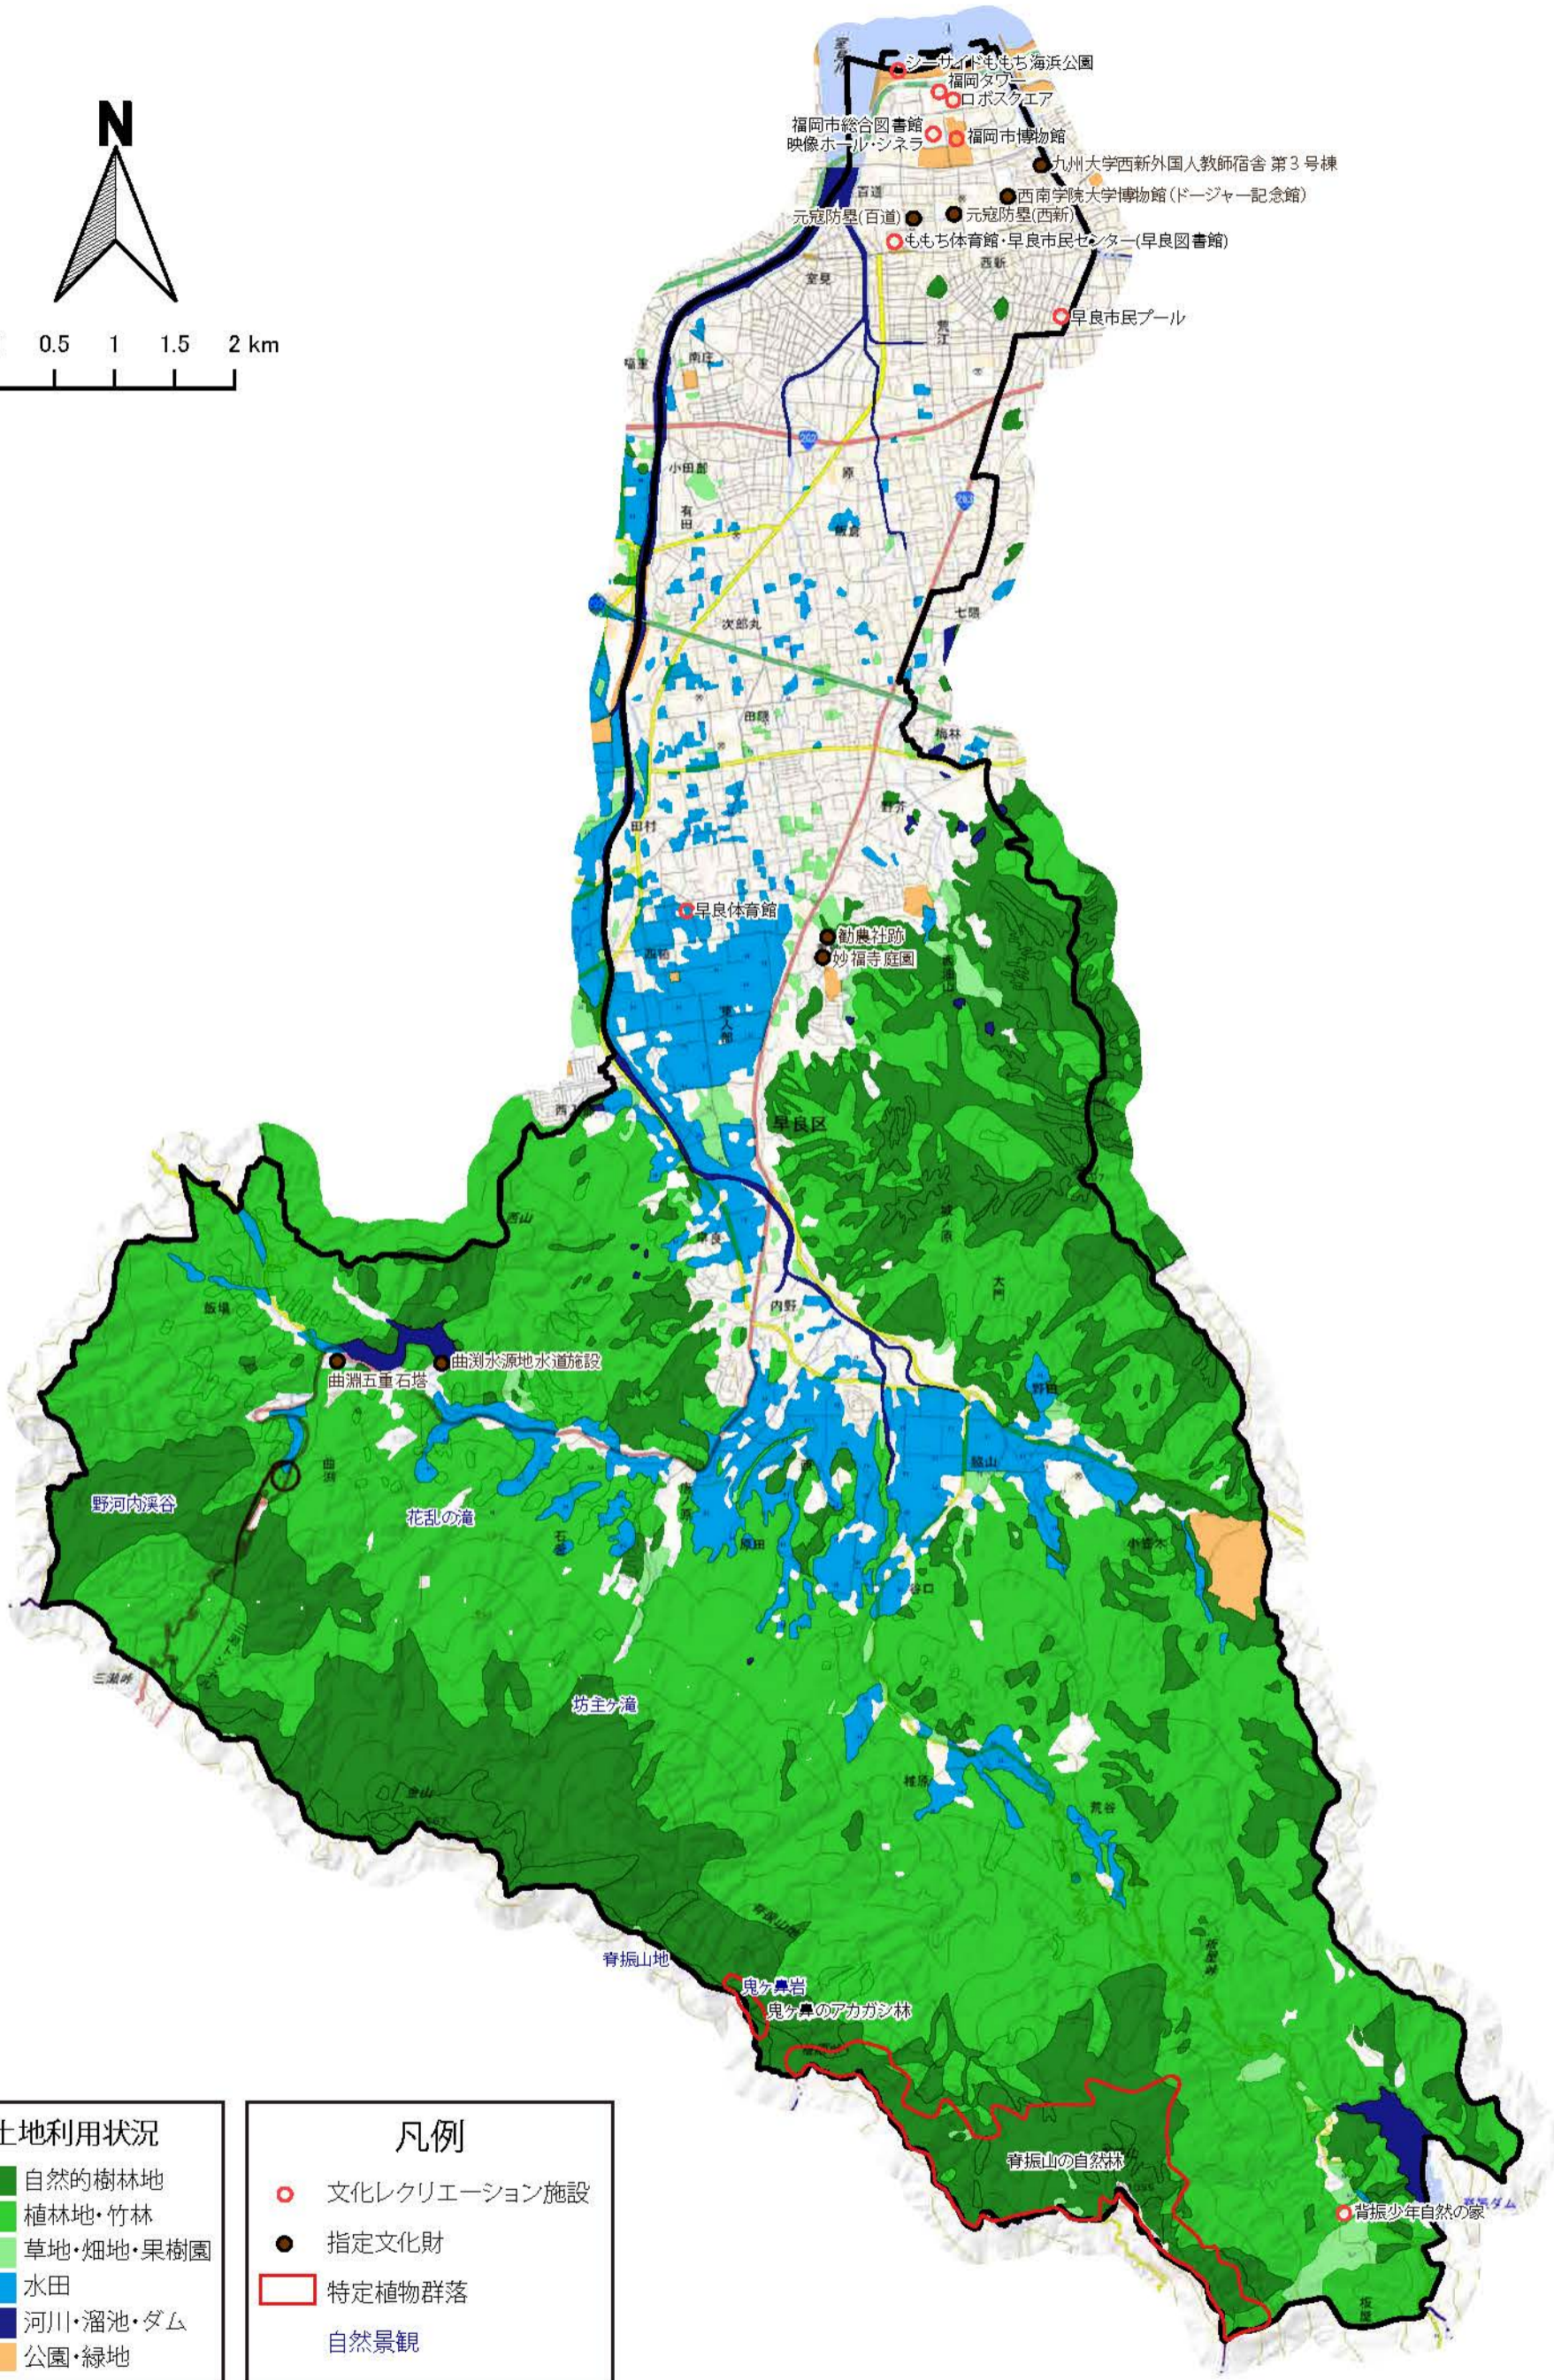

# 自然環境情報地図【早良区⑥】

## 快適環境資源地図

土地利用状況	
<span style="display:inline-block; width:15px; height:15px; background-color:#006400;"></span>	自然的樹林地
<span style="display:inline-block; width:15px; height:15px; background-color:#008000;"></span>	植林地・竹林
<span style="display:inline-block; width:15px; height:15px; background-color:#90EE90;"></span>	草地・畑地・果樹園
<span style="display:inline-block; width:15px; height:15px; background-color:#00BFFF;"></span>	水田
<span style="display:inline-block; width:15px; height:15px; background-color:#00008B;"></span>	河川・溜池・ダム
<span style="display:inline-block; width:15px; height:15px; background-color:#FF8C00;"></span>	公園・緑地

凡例	
<span style="display:inline-block; width:15px; height:15px; border:1px solid red; border-radius:50%;"></span>	文化レクリエーション施設
<span style="display:inline-block; width:15px; height:15px; border:1px solid black; border-radius:50%;"></span>	指定文化財
<span style="display:inline-block; width:15px; height:15px; border:1px solid red;"></span>	特定植物群落
<span style="display:inline-block; width:15px; height:15px; border:1px solid black;"></span>	自然景観