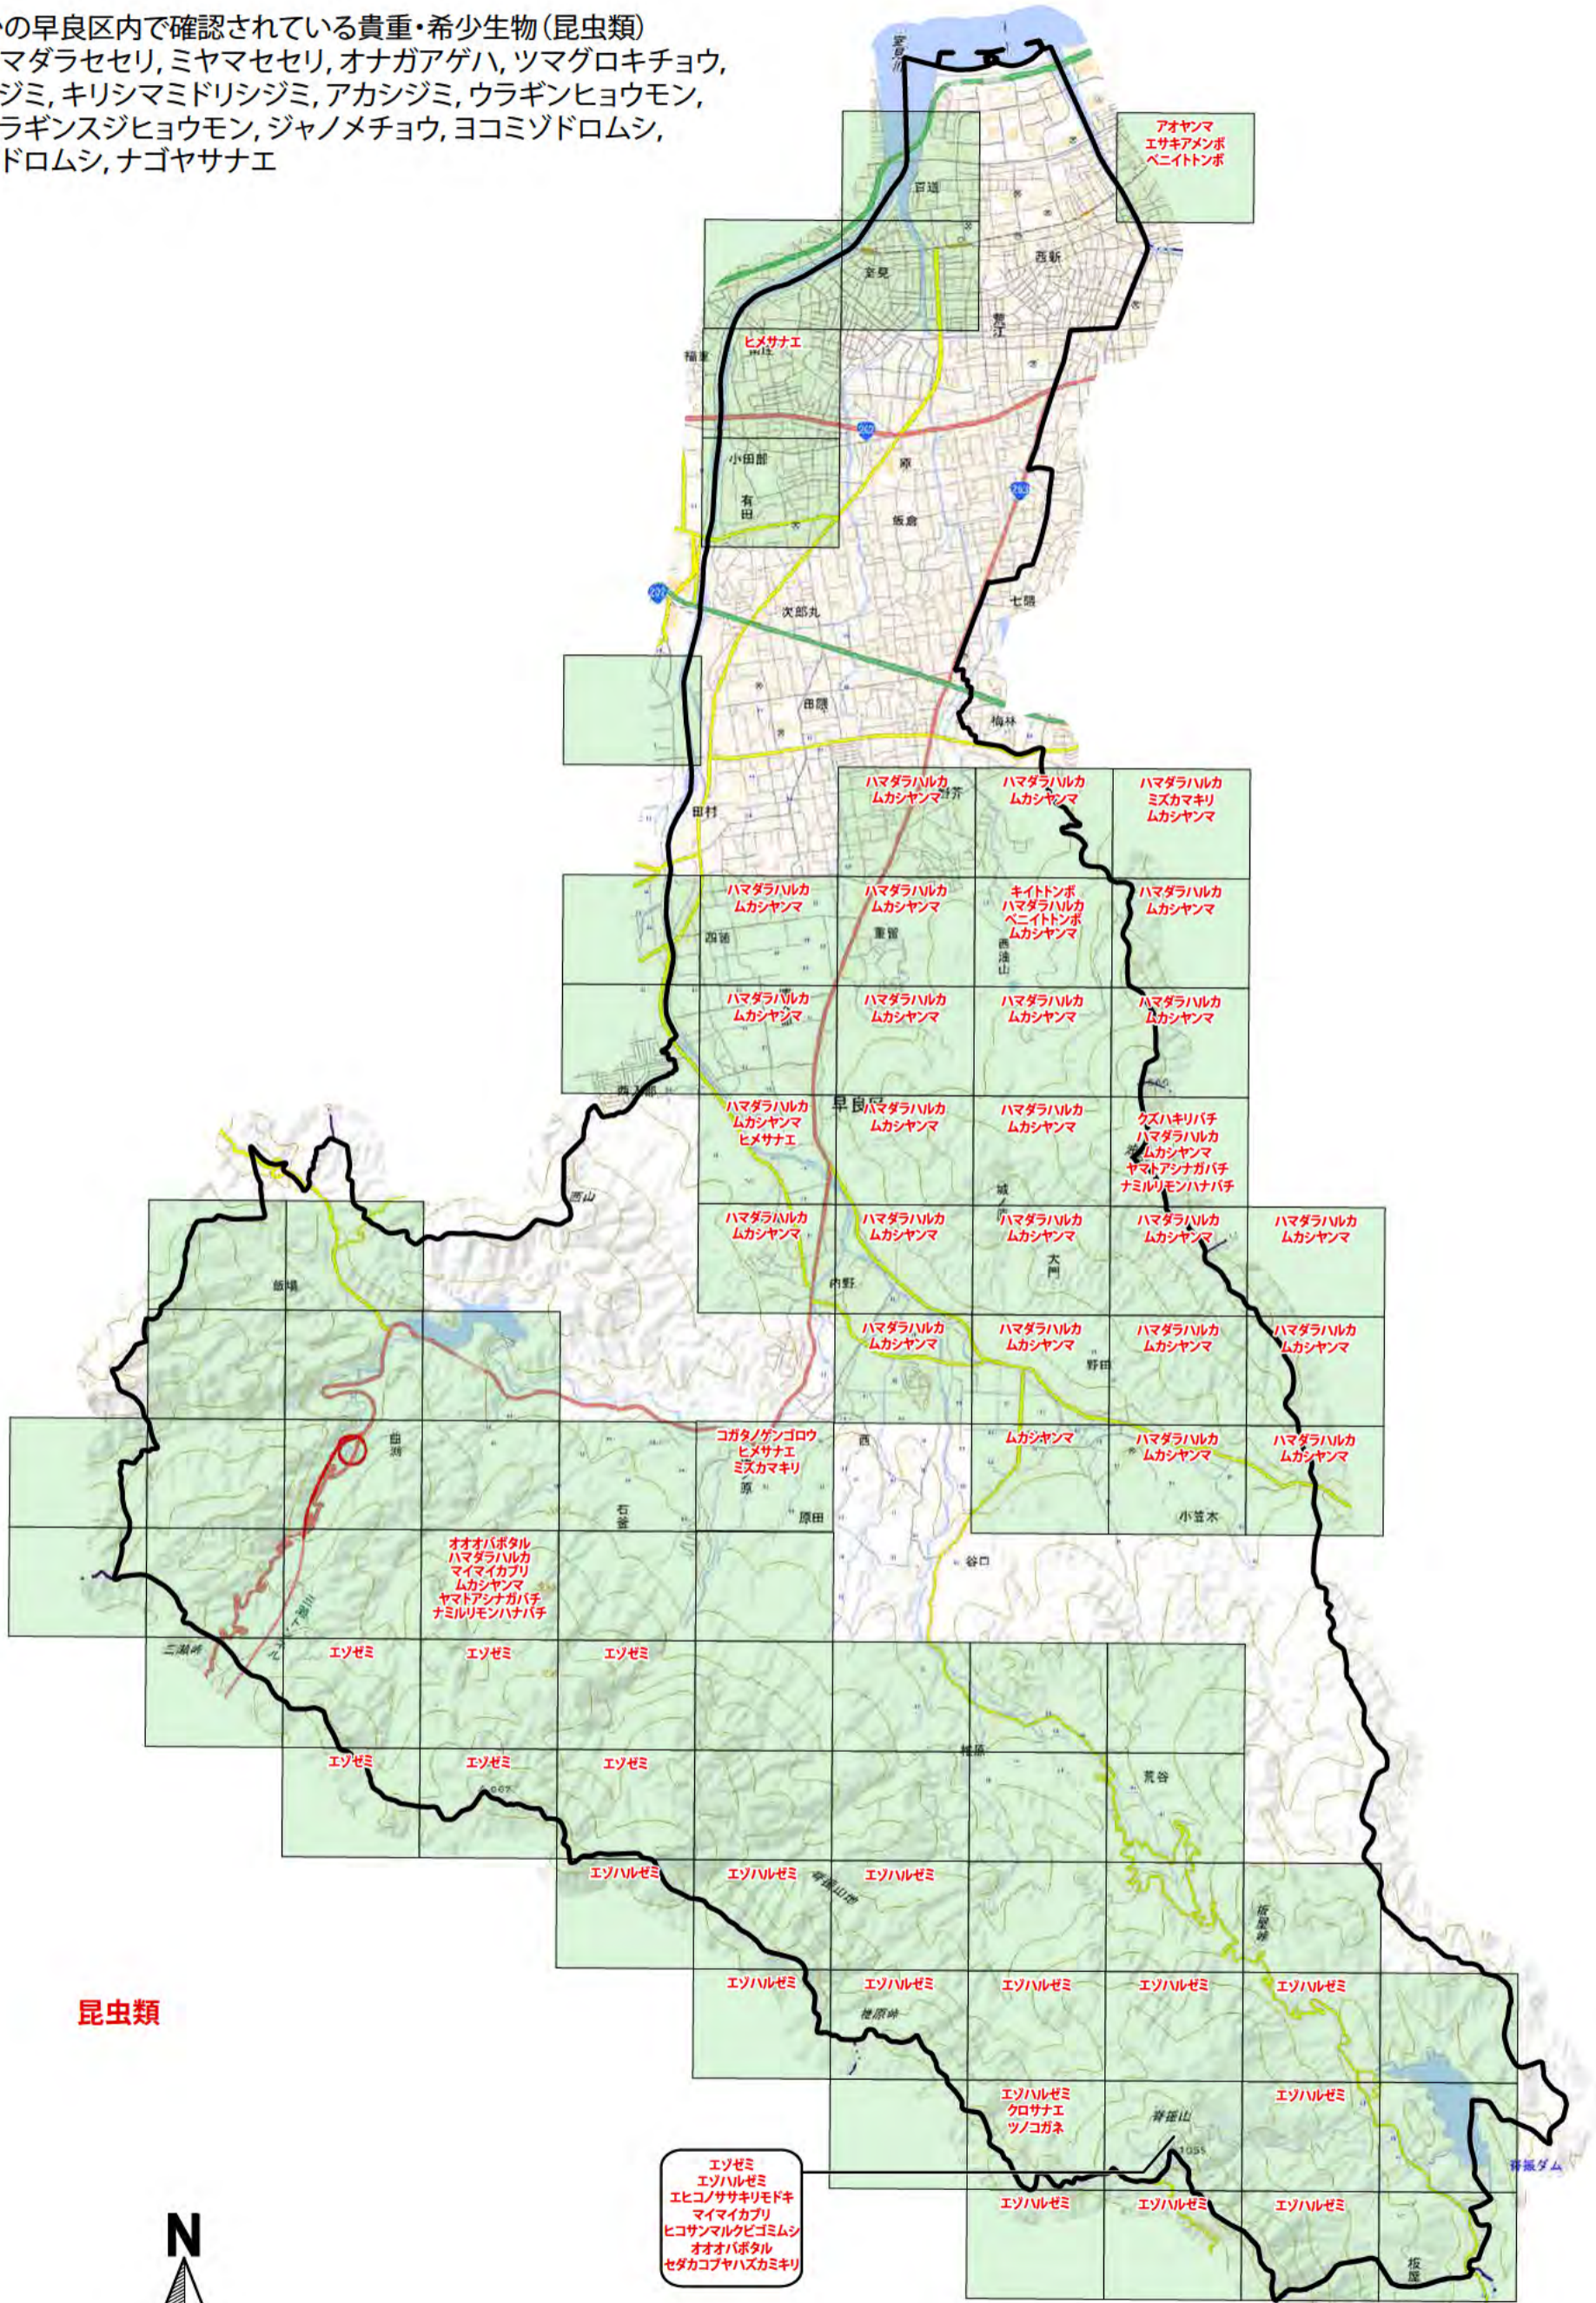

# 自然環境情報地図【早良区③】

## 貴重・希少生物等確認地図

### 昆虫類

このほかの早良区内で確認されている貴重・希少生物(昆虫類)  
 ヒメキマダラセセリ, ミヤマセセリ, オナガアゲハ, ツマグロキチョウ,  
 クロシジミ, キリシマミドリシジミ, アカシジミ, ウラギンヒョウモン,  
 オオウラギンスジヒョウモン, ジャノメチョウ, ヨコミゾドロムシ,  
 ケスジドロムシ, ナゴヤサナエ

昆虫類

0 0.5 1 1.5 2 km