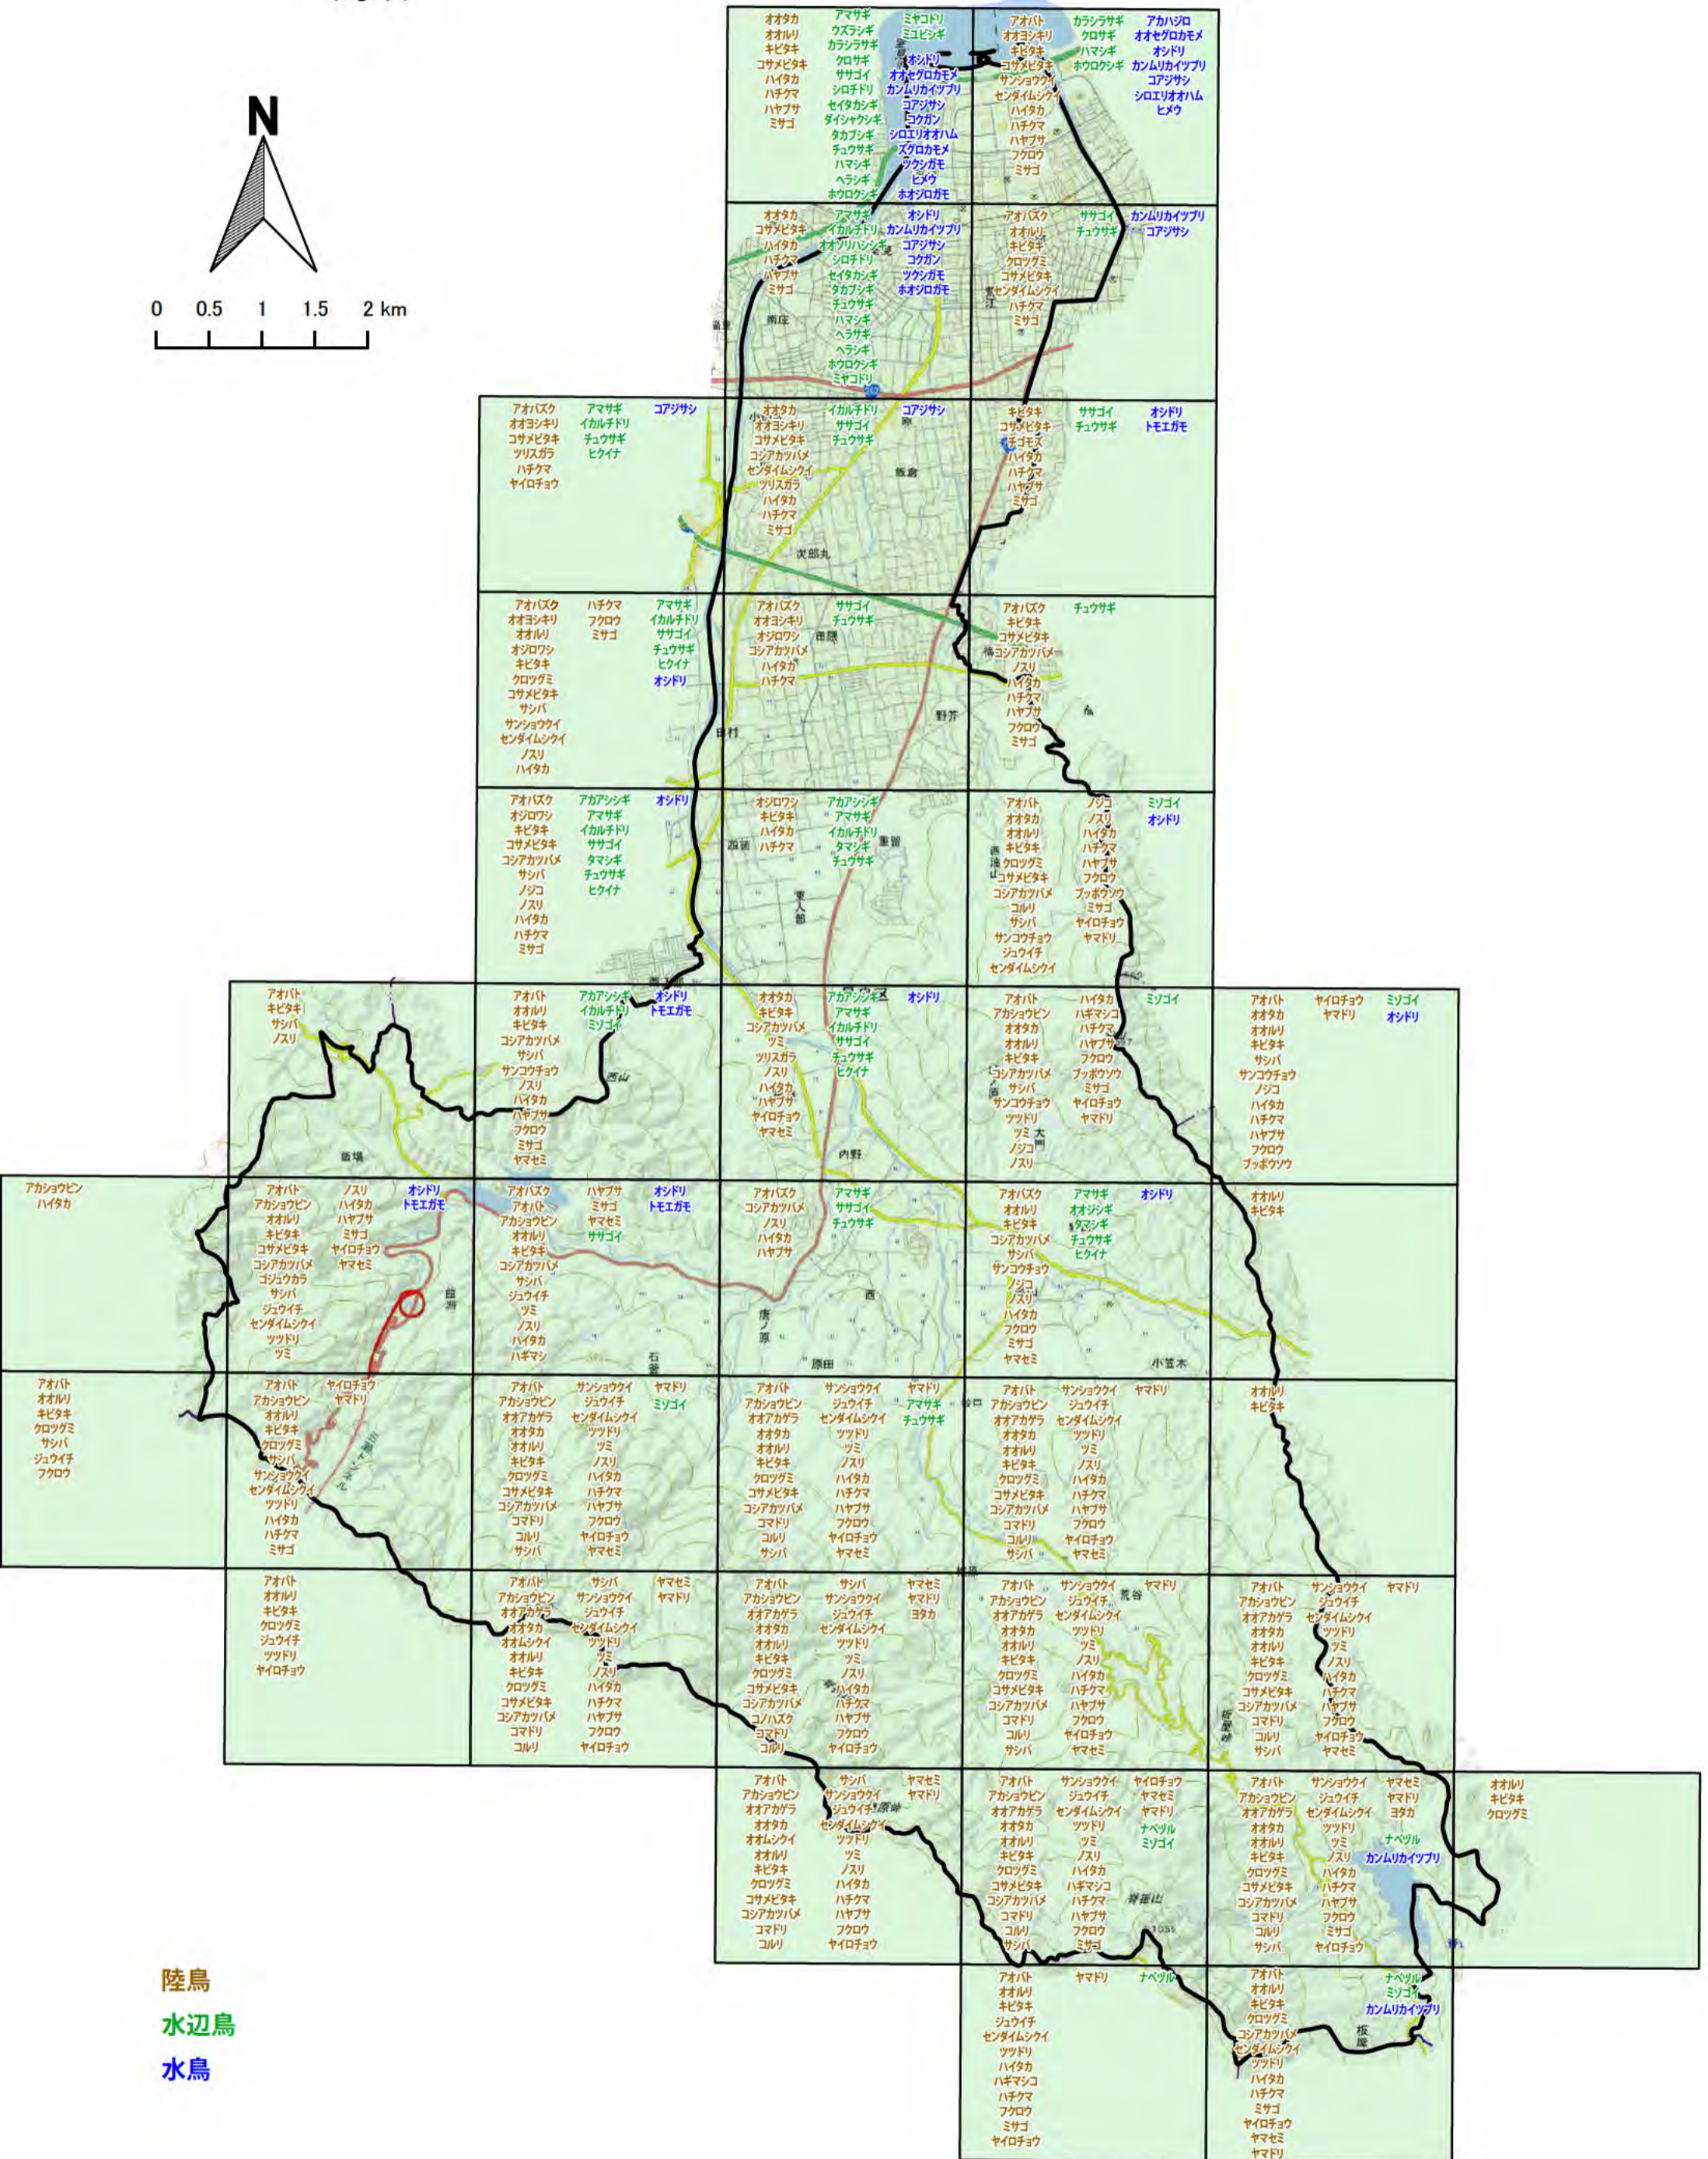

自然環境情報地図【早良区②】

貴重・希少生物等確認地図

鳥類

陸鳥
水辺鳥
水鳥