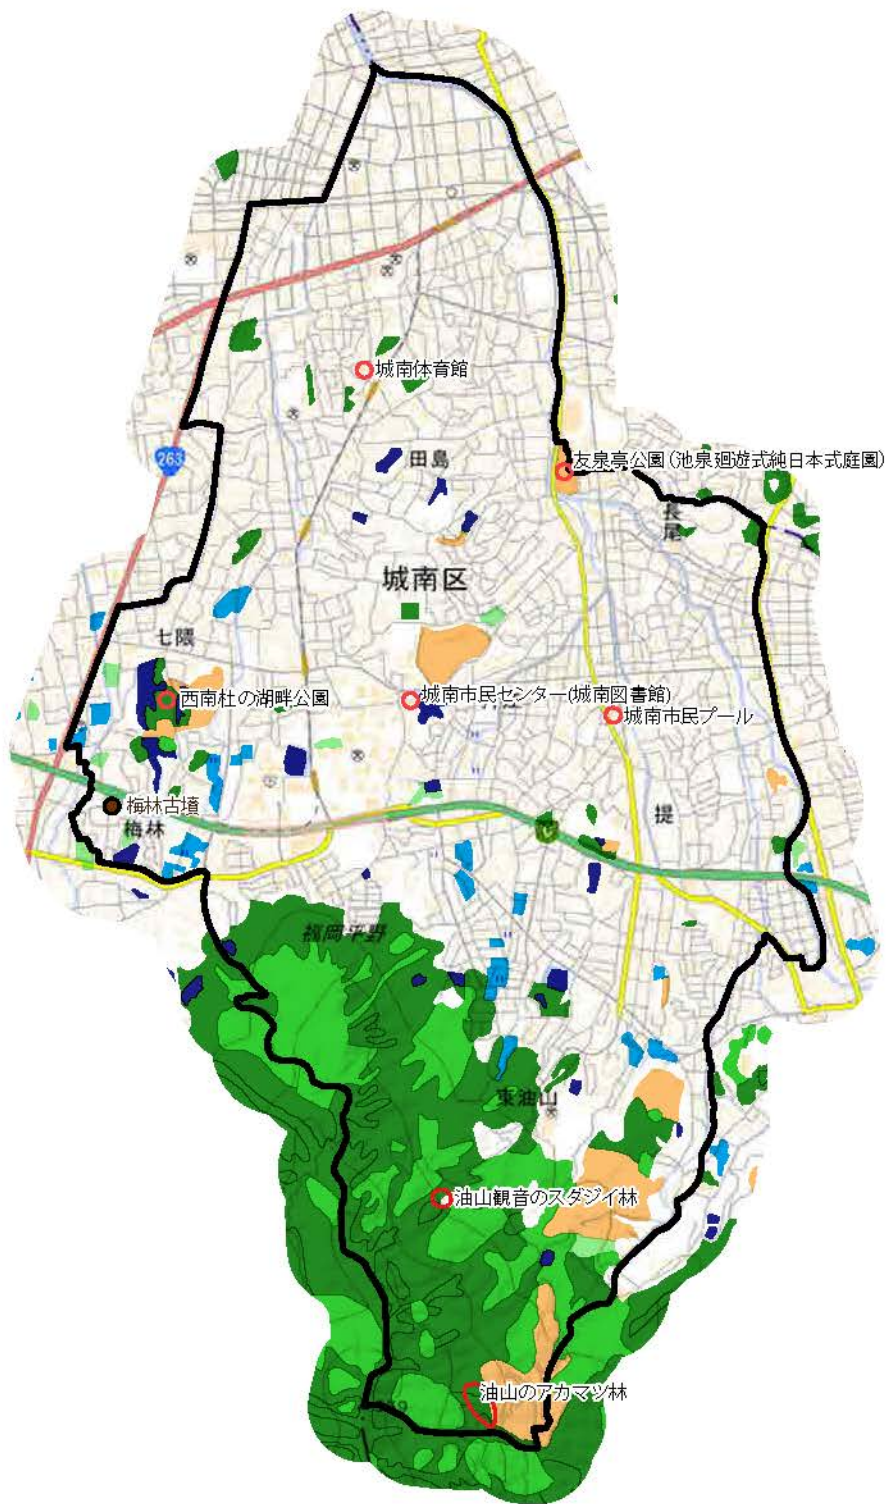

自然環境情報地図【城南区⑥】

快適環境資源地図

土地利用状況	
	自然的樹林地
	植林地・竹林
	草地・畑地・果樹園
	水田
	河川・溜池・ダム
	公園・緑地

凡例	
	文化レクリエーション施設
	指定文化財
	特定植物群落