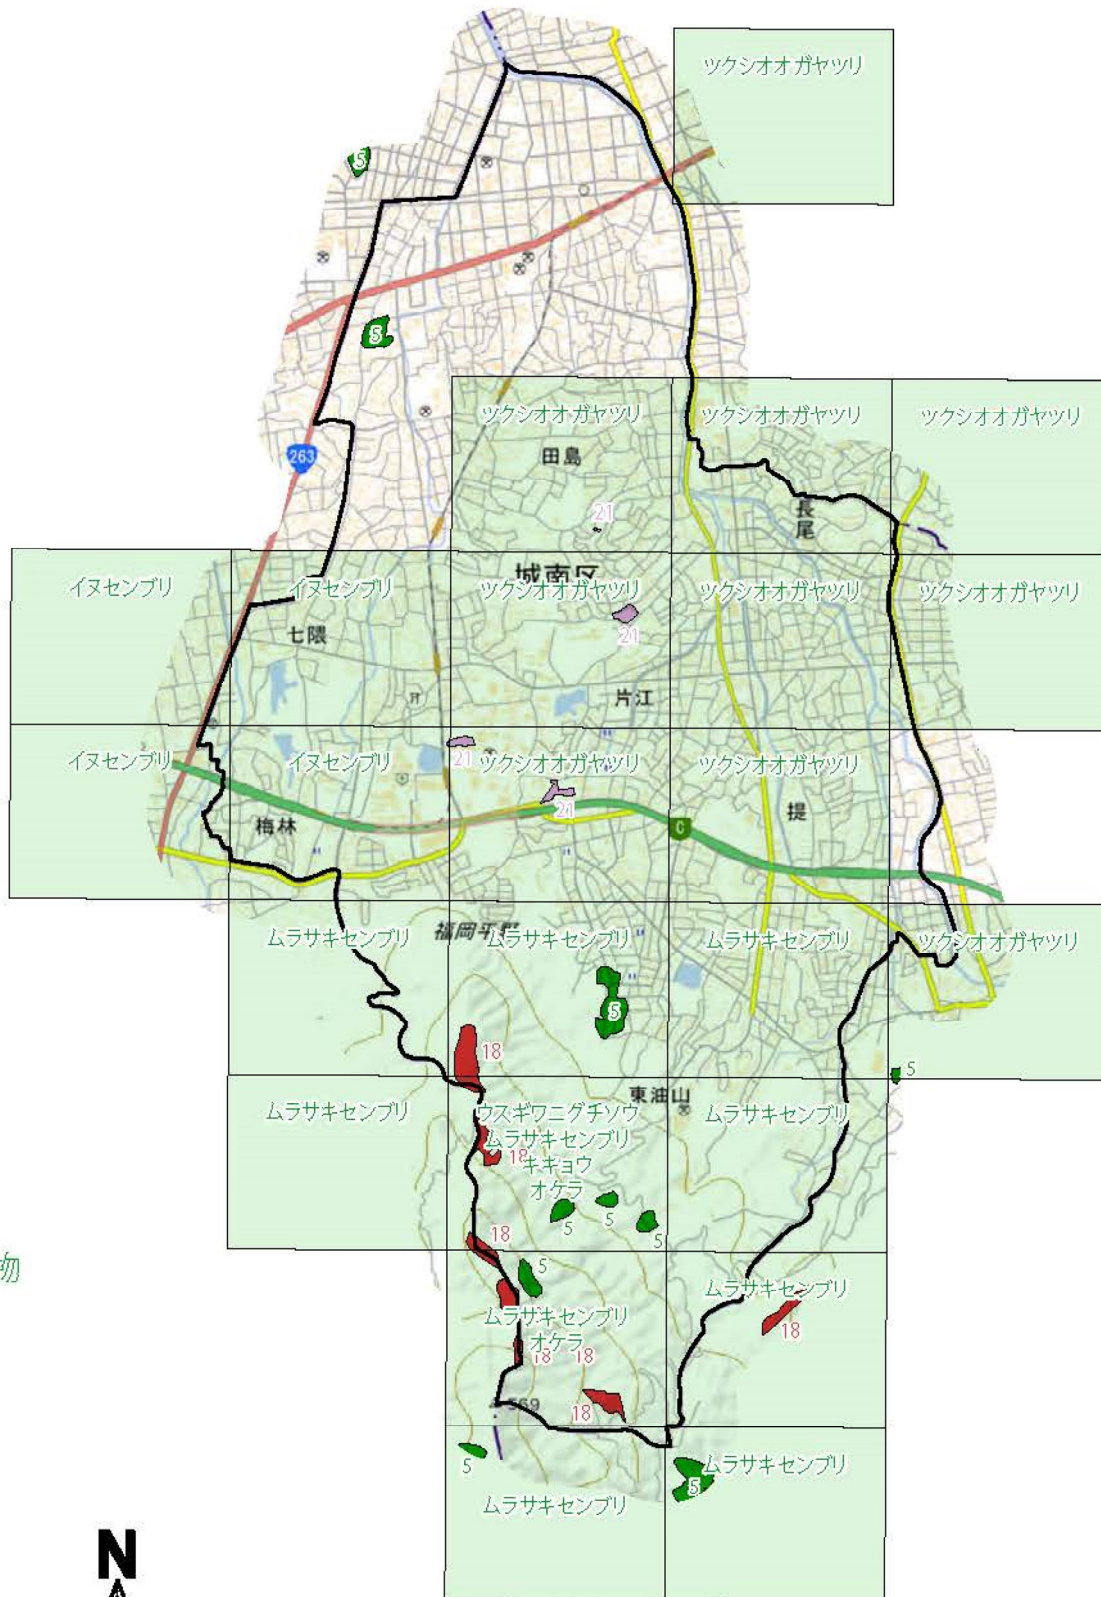

自然環境情報地図【城南区⑤】
貴重・希少生物等確認地図
植物・植物群落

このほかの城南区内で確認されている
貴重・希少生物(植物)
キエビネ

植物

凡例	
貴重・希少植物群落	
■ 5	ヤブコウジ・スダジイ群集
■ 18	アカマツ群落(VII)
■ 21	ヨシクラス