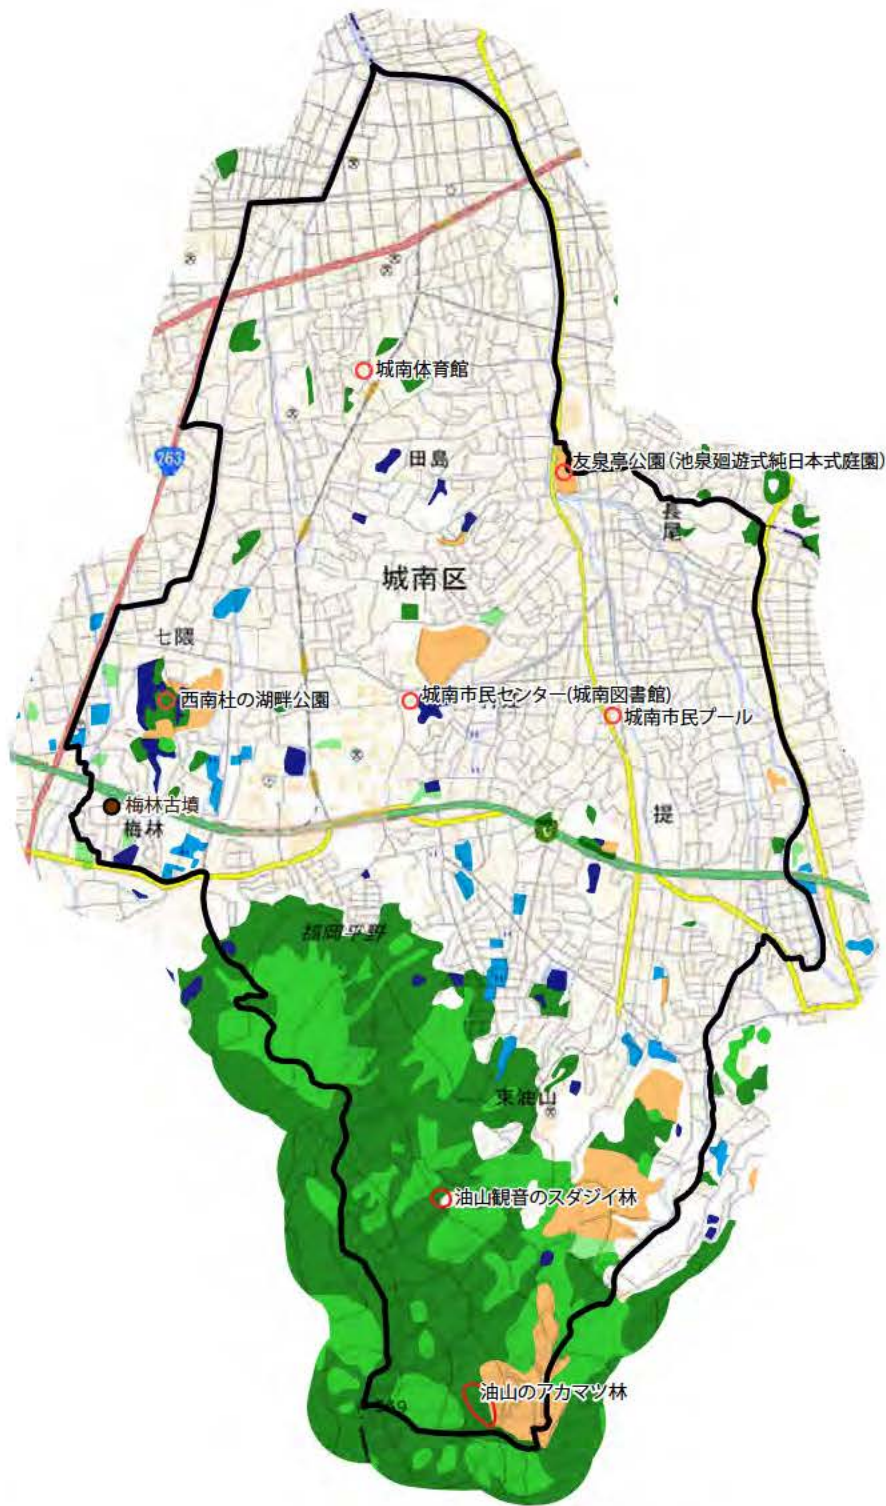

自然環境情報地図【城南区⑥】

快適環境資源地図

土地利用状況	
	自然的樹林地
	植林地・竹林
	草地・畑地・果樹園
	水田
	河川・溜池・ダム
	公園・緑地

凡例	
	文化レクリエーション施設
	指定文化財
	特定植物群落