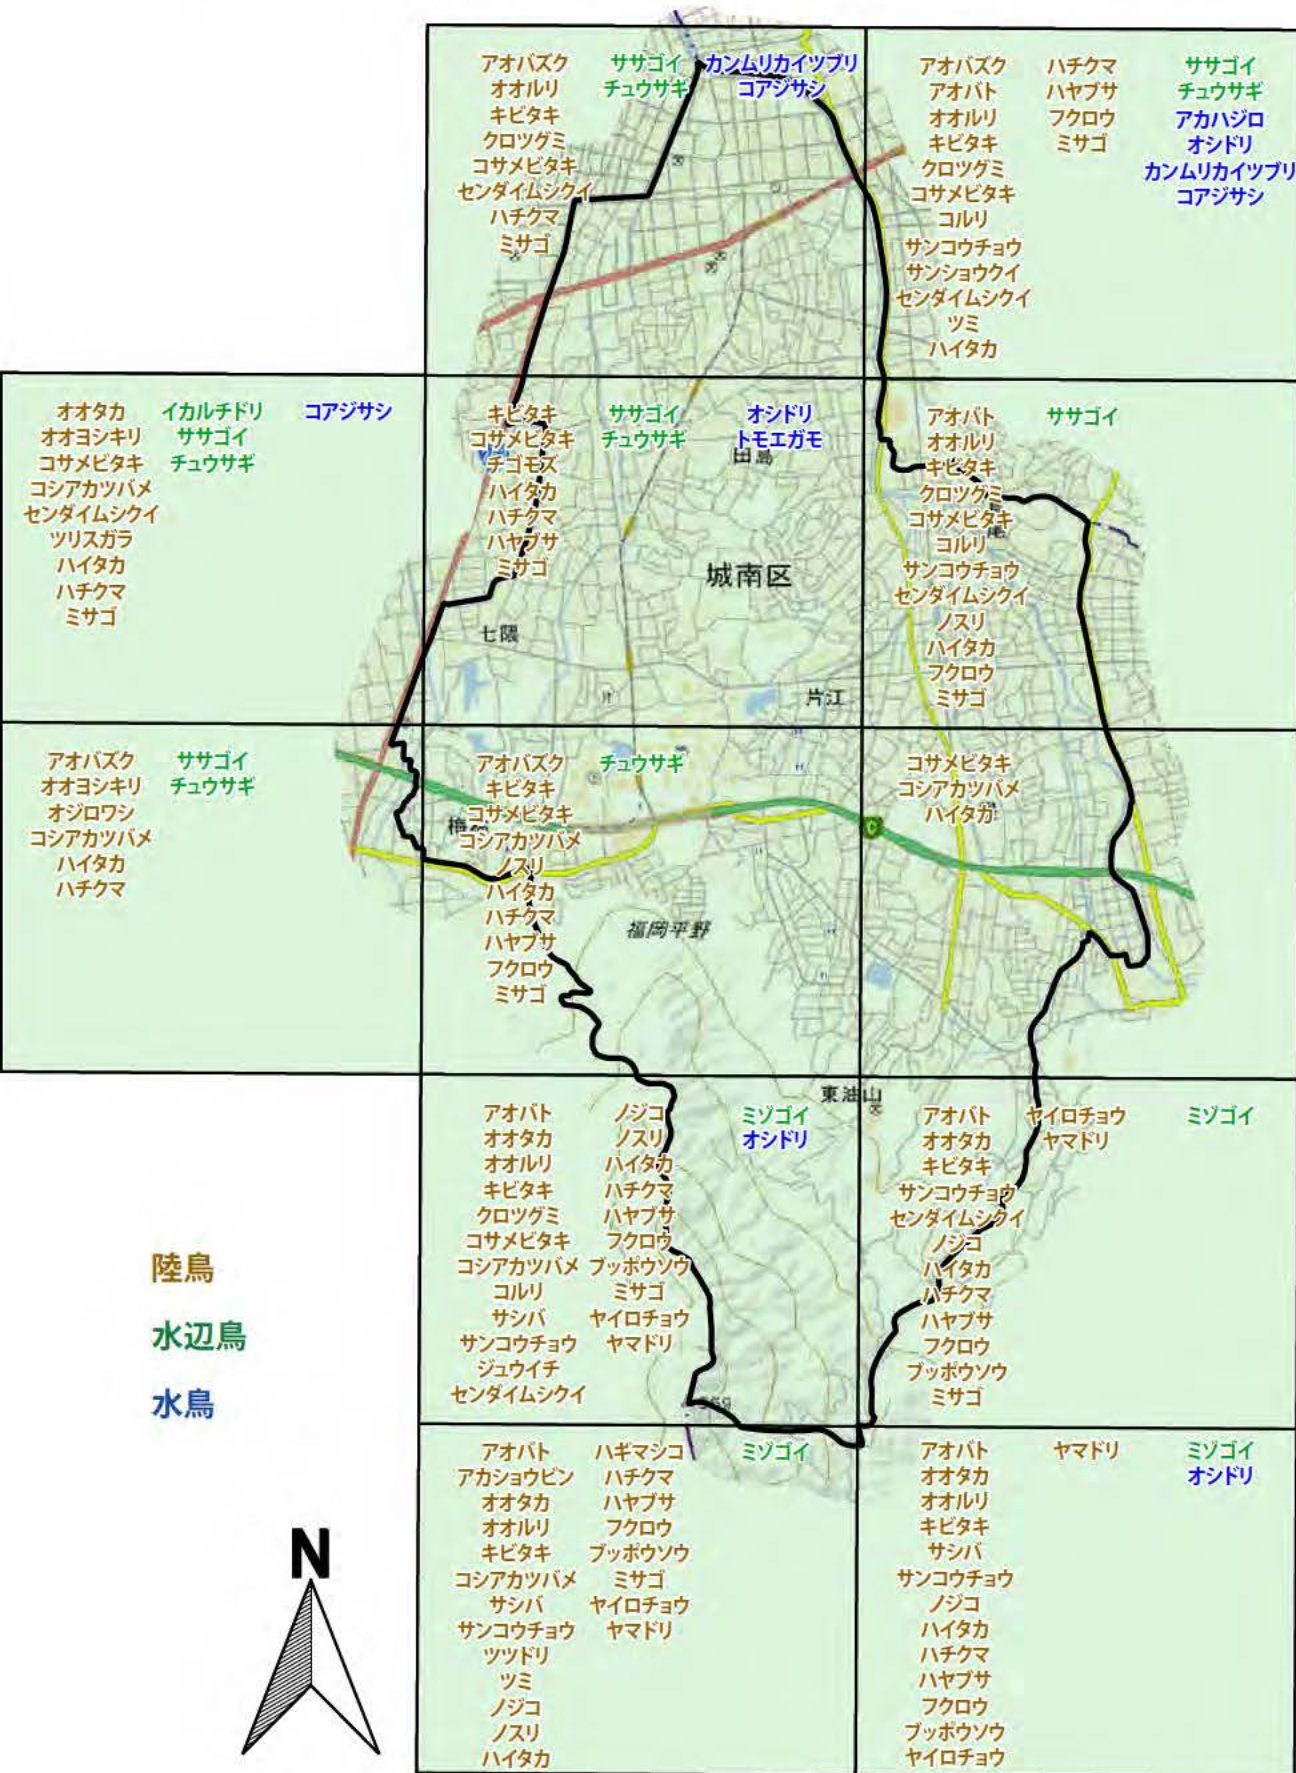

自然環境情報地図【城南区①】
 貴重・希少生物等確認地図
 哺乳類・爬虫類・両生類

- 哺乳類
- 爬虫類
- 両生類

自然環境情報地図【城南区②】

貴重・希少生物等確認地図

鳥類

自然環境情報地図【城南区③】
 貴重・希少生物等確認地図
 昆虫類

このほかの城南区内で確認されている貴重・希少生物(昆虫類)
 ヒメキマダラセセリ, オナガアゲハ, ツマグロキチョウ,
 ミズイロオナガシジミ, キリシマミドリシジミ, アカシジミ,
 ウラギンヒョウモン

昆虫類

自然環境情報地図【城南区④】
 貴重・希少生物等確認地図
 魚類・貝類・甲殻類その他

魚類
 貝類
 甲殻類その他

このほかの城南区内で確認されている貴重・希少生物(魚類)
 ニッポンバラタナゴ, ニホンウナギ

自然環境情報地図【城南区⑤】

貴重・希少生物等確認地図

植物・植物群落

このほかの城南区内で確認されている
貴重・希少生物(植物)
キエビネ