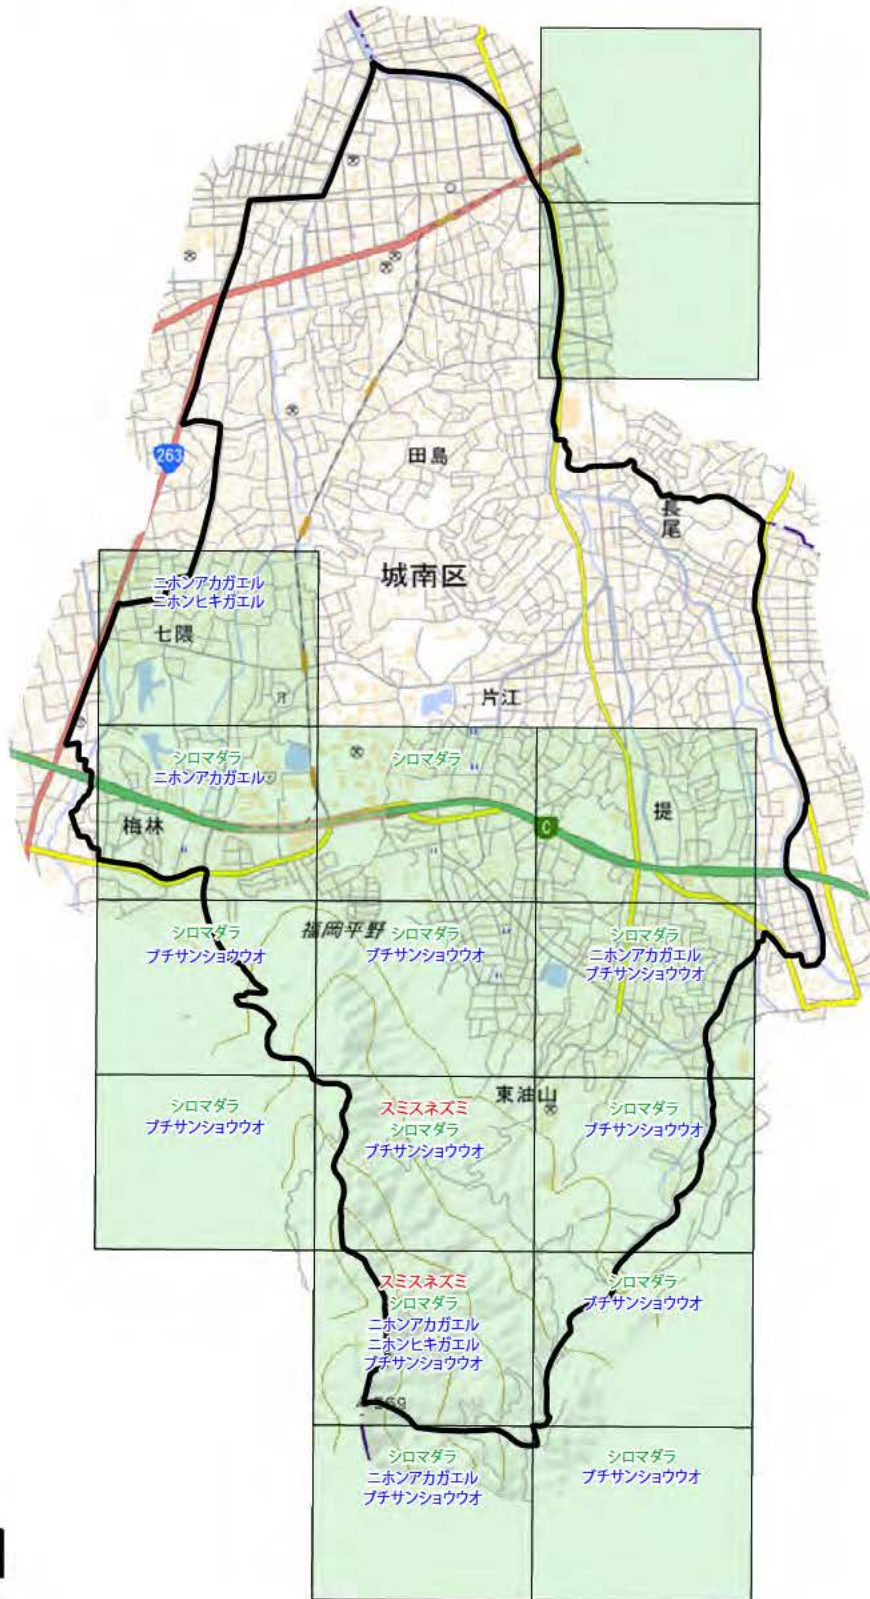

自然環境情報地図【城南区①】
 貴重・希少生物等確認地図
 哺乳類・爬虫類・両生類

- 哺乳類
- 爬虫類
- 両生類

自然環境情報地図【城南区②】

貴重・希少生物等確認地図

鳥類

自然環境情報地図【城南区③】
 貴重・希少生物等確認地図
 昆虫類

このほかの城南区内で確認されている貴重・希少生物(昆虫類)
 ヒメキマダラセセリ, オナガアゲハ, ツマグロキチョウ,
 ミズイロオナガシジミ, キリシマミドリシジミ, アカシジミ,
 ウラギンヒョウモン

昆虫類

自然環境情報地図【城南区④】
 貴重・希少生物等確認地図
 魚類・貝類・甲殻類その他

魚類
 貝類
 甲殻類その他

このほかの城南区内で確認されている貴重・希少生物(魚類)
 ニッポンバラタナゴ, ニホンウナギ

自然環境情報地図【城南区⑤】

貴重・希少生物等確認地図

植物・植物群落

このほかの城南区内で確認されている
貴重・希少生物(植物)
キエビネ