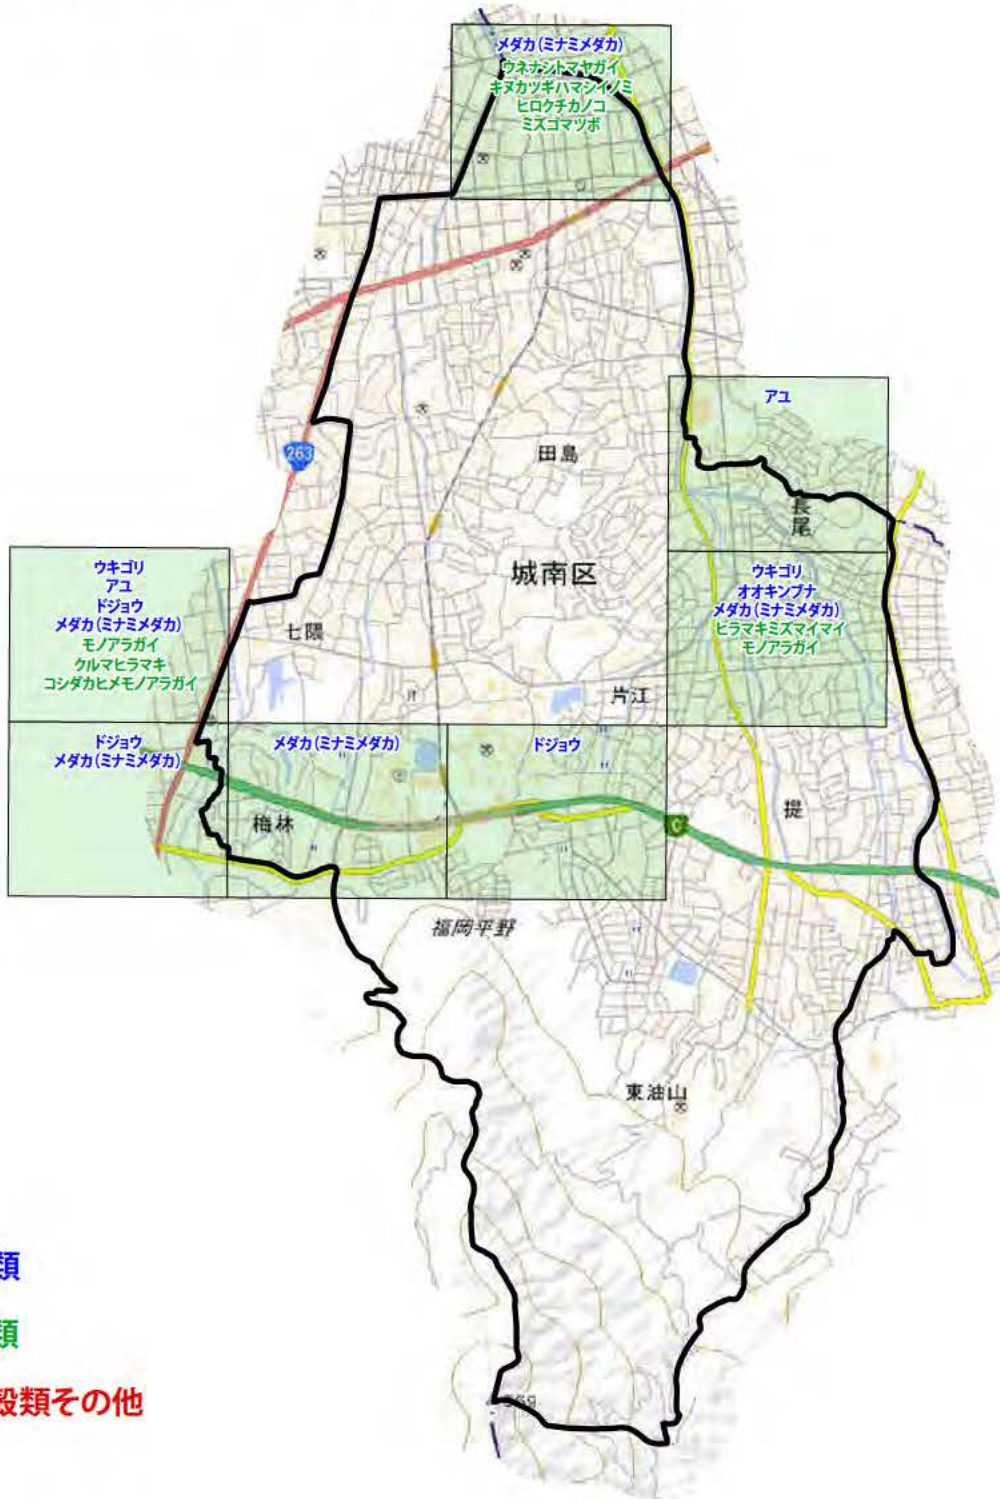

自然環境情報地図【城南区①】
 貴重・希少生物等確認地図
 哺乳類・爬虫類・両生類

- 哺乳類
- 爬虫類
- 両生類

自然環境情報地図【城南区②】

貴重・希少生物等確認地図

鳥類

自然環境情報地図【城南区③】
 貴重・希少生物等確認地図
 昆虫類

このほかの城南区内で確認されている貴重・希少生物(昆虫類)
 ヒメキマダラセセリ, オナガアゲハ, ツマグロキチョウ,
 ミズイロオナガシジミ, キリシマミドリシジミ, アカシジミ,
 ウラギンヒョウモン

昆虫類

自然環境情報地図【城南区④】
 貴重・希少生物等確認地図
 魚類・貝類・甲殻類その他

魚類
 貝類
 甲殻類その他

このほかの城南区内で確認されている貴重・希少生物(魚類)
 ニッポンバラタナゴ, ニホンウナギ

自然環境情報地図【城南区⑤】

貴重・希少生物等確認地図

植物・植物群落

このほかの城南区内で確認されている
貴重・希少生物(植物)
キエビネ