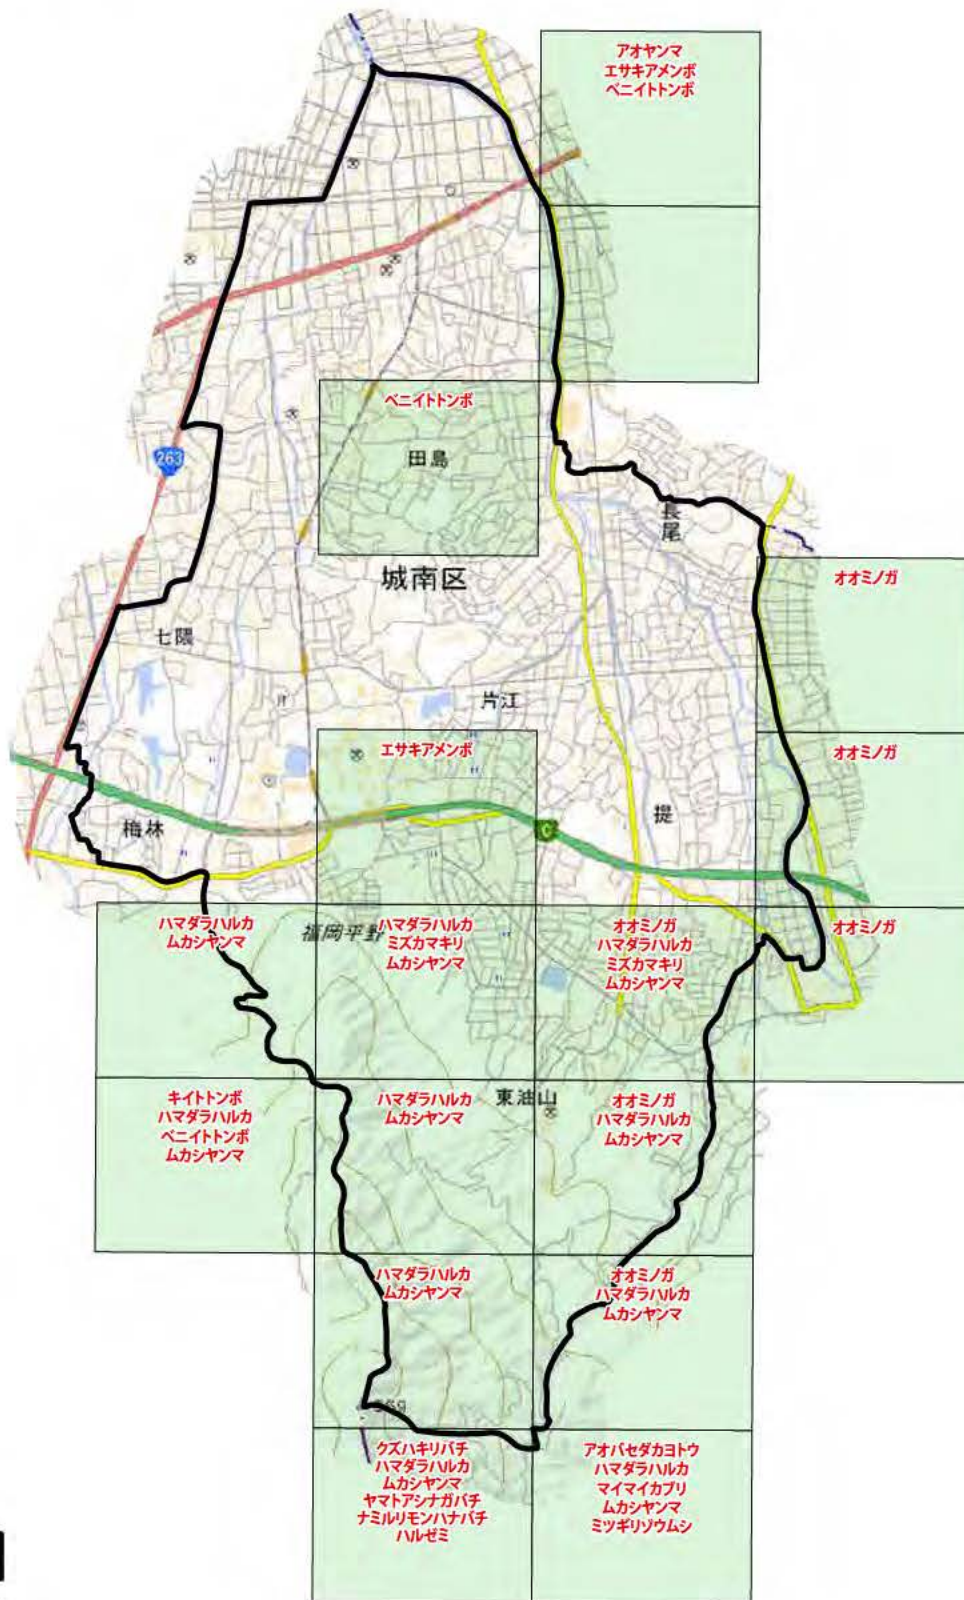

自然環境情報地図【城南区①】
 貴重・希少生物等確認地図
 哺乳類・爬虫類・両生類

- 哺乳類
- 爬虫類
- 両生類

自然環境情報地図【城南区②】

貴重・希少生物等確認地図

鳥類

自然環境情報地図【城南区③】
 貴重・希少生物等確認地図
 昆虫類

このほかの城南区内で確認されている貴重・希少生物(昆虫類)
 ヒメキマダラセセリ, オナガアゲハ, ツマグロキチョウ,
 ミズイロオナガシジミ, キリシマミドリシジミ, アカシジミ,
 ウラギンヒョウモン

昆虫類

自然環境情報地図【城南区④】
 貴重・希少生物等確認地図
 魚類・貝類・甲殻類その他

魚類
 貝類
 甲殻類その他

このほかの城南区内で確認されている貴重・希少生物(魚類)
 ニッポンバラタナゴ, ニホンウナギ

自然環境情報地図【城南区⑤】

貴重・希少生物等確認地図

植物・植物群落

このほかの城南区内で確認されている
貴重・希少生物(植物)
キエビネ