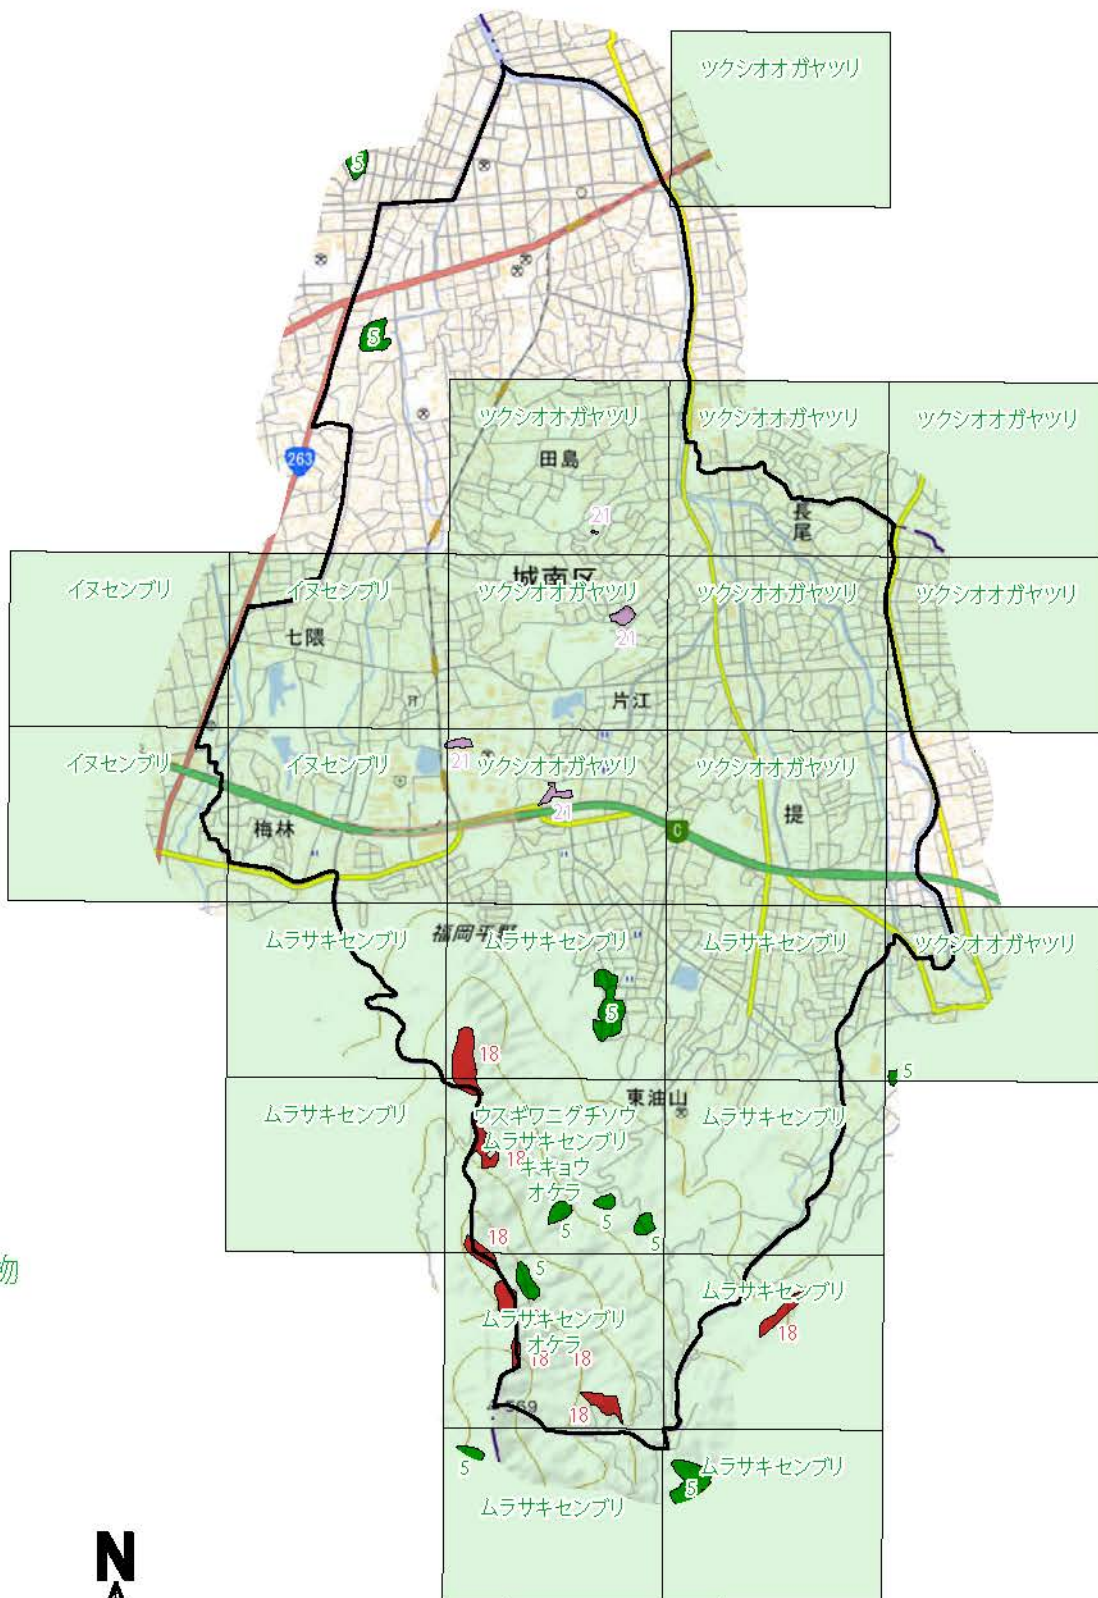

自然環境情報地図【城南区①】
 貴重・希少生物等確認地図
 哺乳類・爬虫類・両生類

- 哺乳類
- 爬虫類
- 両生類

自然環境情報地図【城南区②】

貴重・希少生物等確認地図

鳥類

自然環境情報地図【城南区③】
 貴重・希少生物等確認地図
 昆虫類

このほかの城南区内で確認されている貴重・希少生物(昆虫類)
 ヒメキマダラセセリ, オナガアゲハ, ツマグロキチョウ,
 ミズイロオナガシジミ, キリシマミドリシジミ, アカシジミ,
 ウラギンヒョウモン

昆虫類

自然環境情報地図【城南区④】
 貴重・希少生物等確認地図
 魚類・貝類・甲殻類その他

魚類
 貝類
 甲殻類その他

このほかの城南区内で確認されている貴重・希少生物(魚類)
 ニッポンバラタナゴ, ニホンウナギ

自然環境情報地図【城南区⑤】

貴重・希少生物等確認地図

植物・植物群落

このほかの城南区内で確認されている
貴重・希少生物(植物)
キエビネ