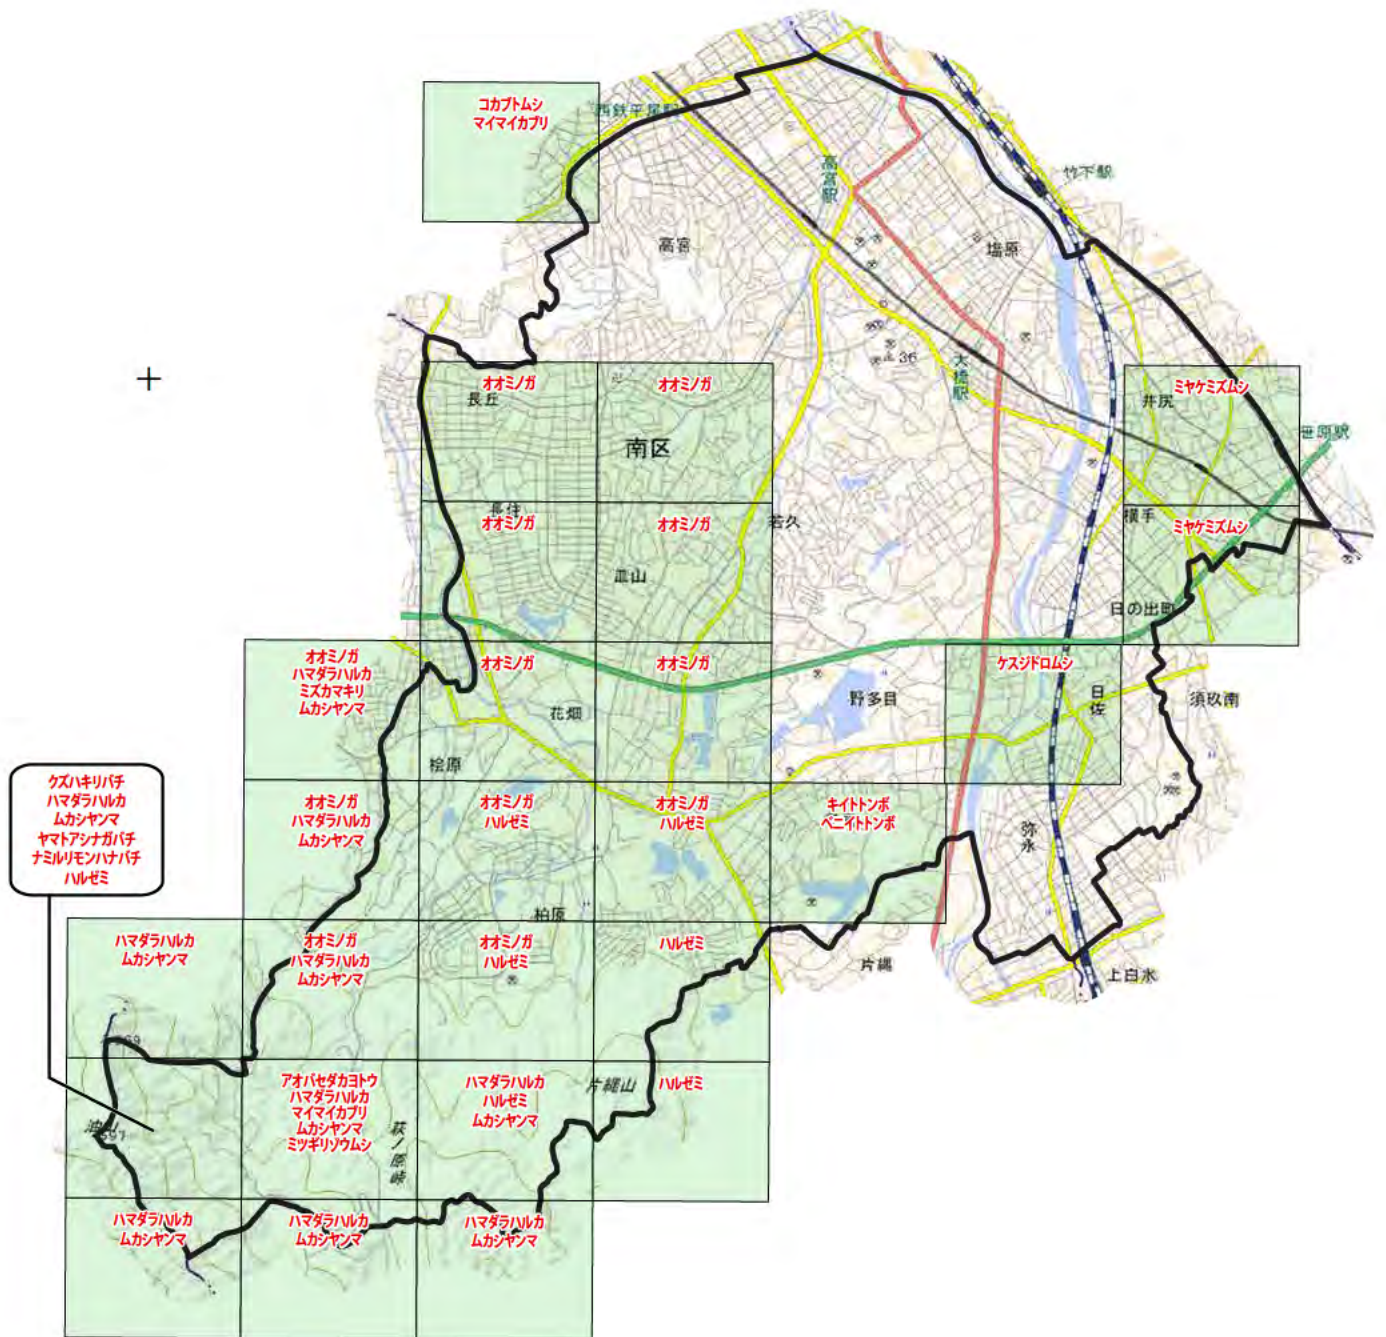

このほかの南区内で確認されている貴重・希少生物(昆虫類)
ヒメキマダラセセリ, オナガアゲハ, ミズイロオナガジミ,
クリシマミドリジミ, アカジミ, ウラギンヒョウモン

- クズハキリバチ
- ハマダラハルカ
- ムカシヤナメ
- ヤマトアシナガバチ
- ナミルモンハバチ
- ハルゼミ

+

昆虫類