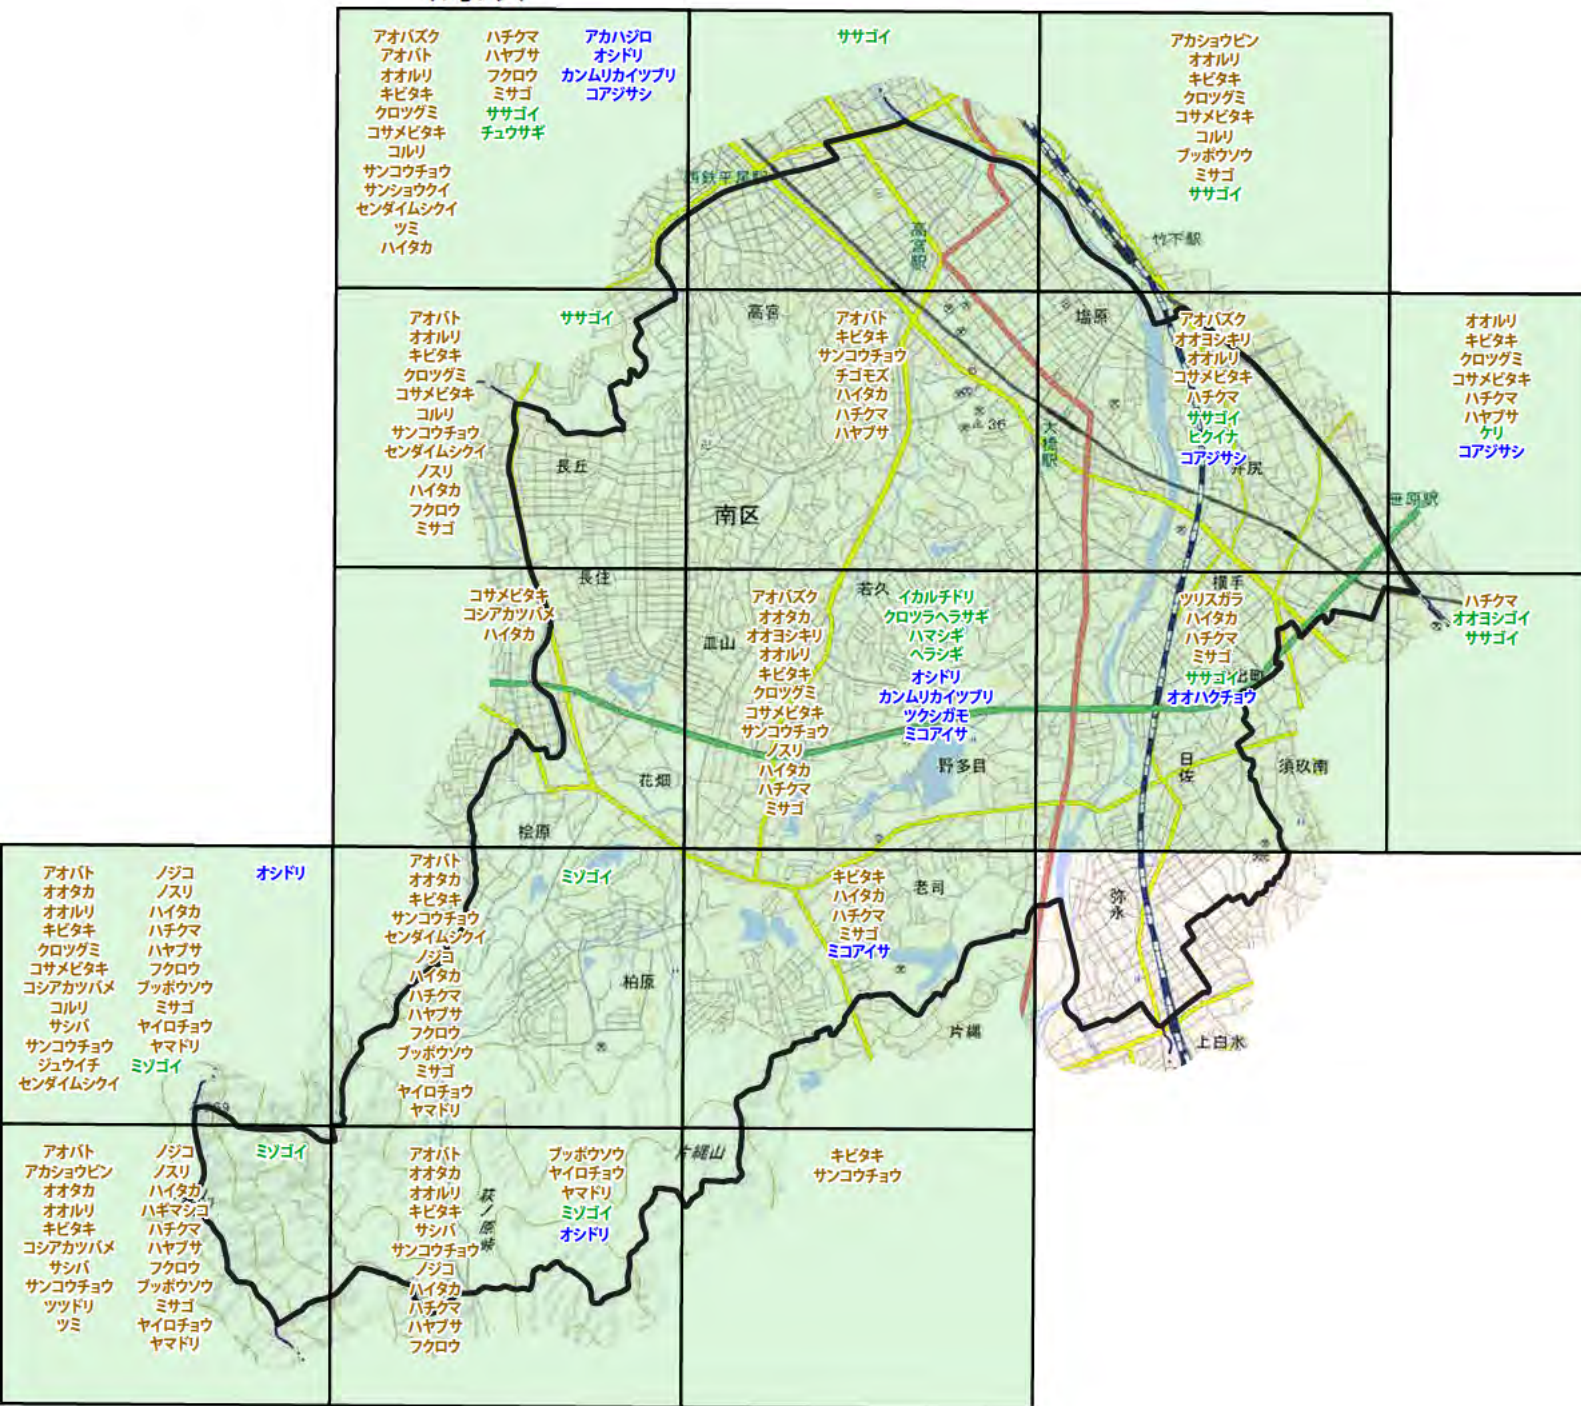

自然環境情報地図【南区②】 貴重・希少生物等確認地図

鳥類

陸鳥
水辺鳥
水鳥