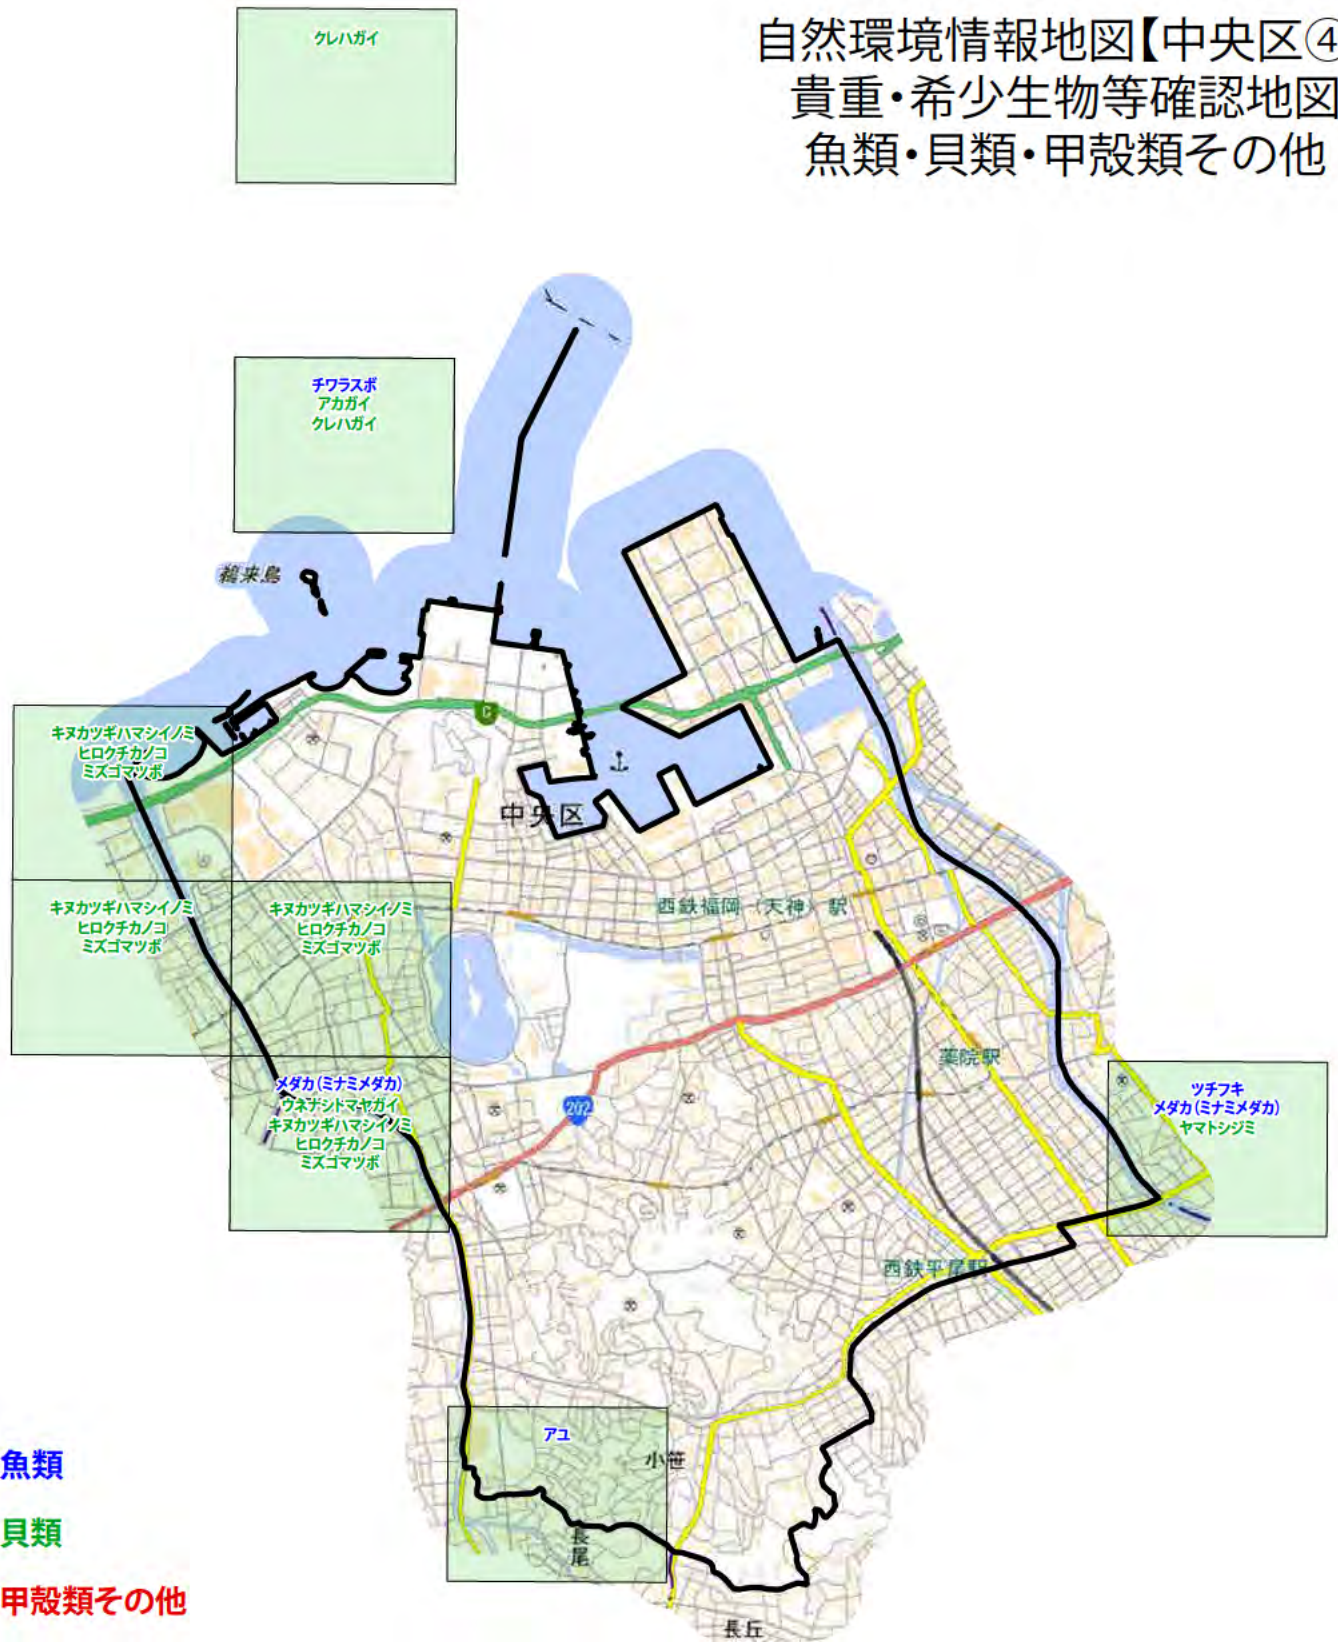

自然環境情報地図【中央区④】  
貴重・希少生物等確認地図  
魚類・貝類・甲殻類その他

魚類  
貝類  
甲殻類その他

このほかの中央区内で確認されている貴重・希少生物(魚類)  
ニッポンバラタナゴ, ニホンウナギ