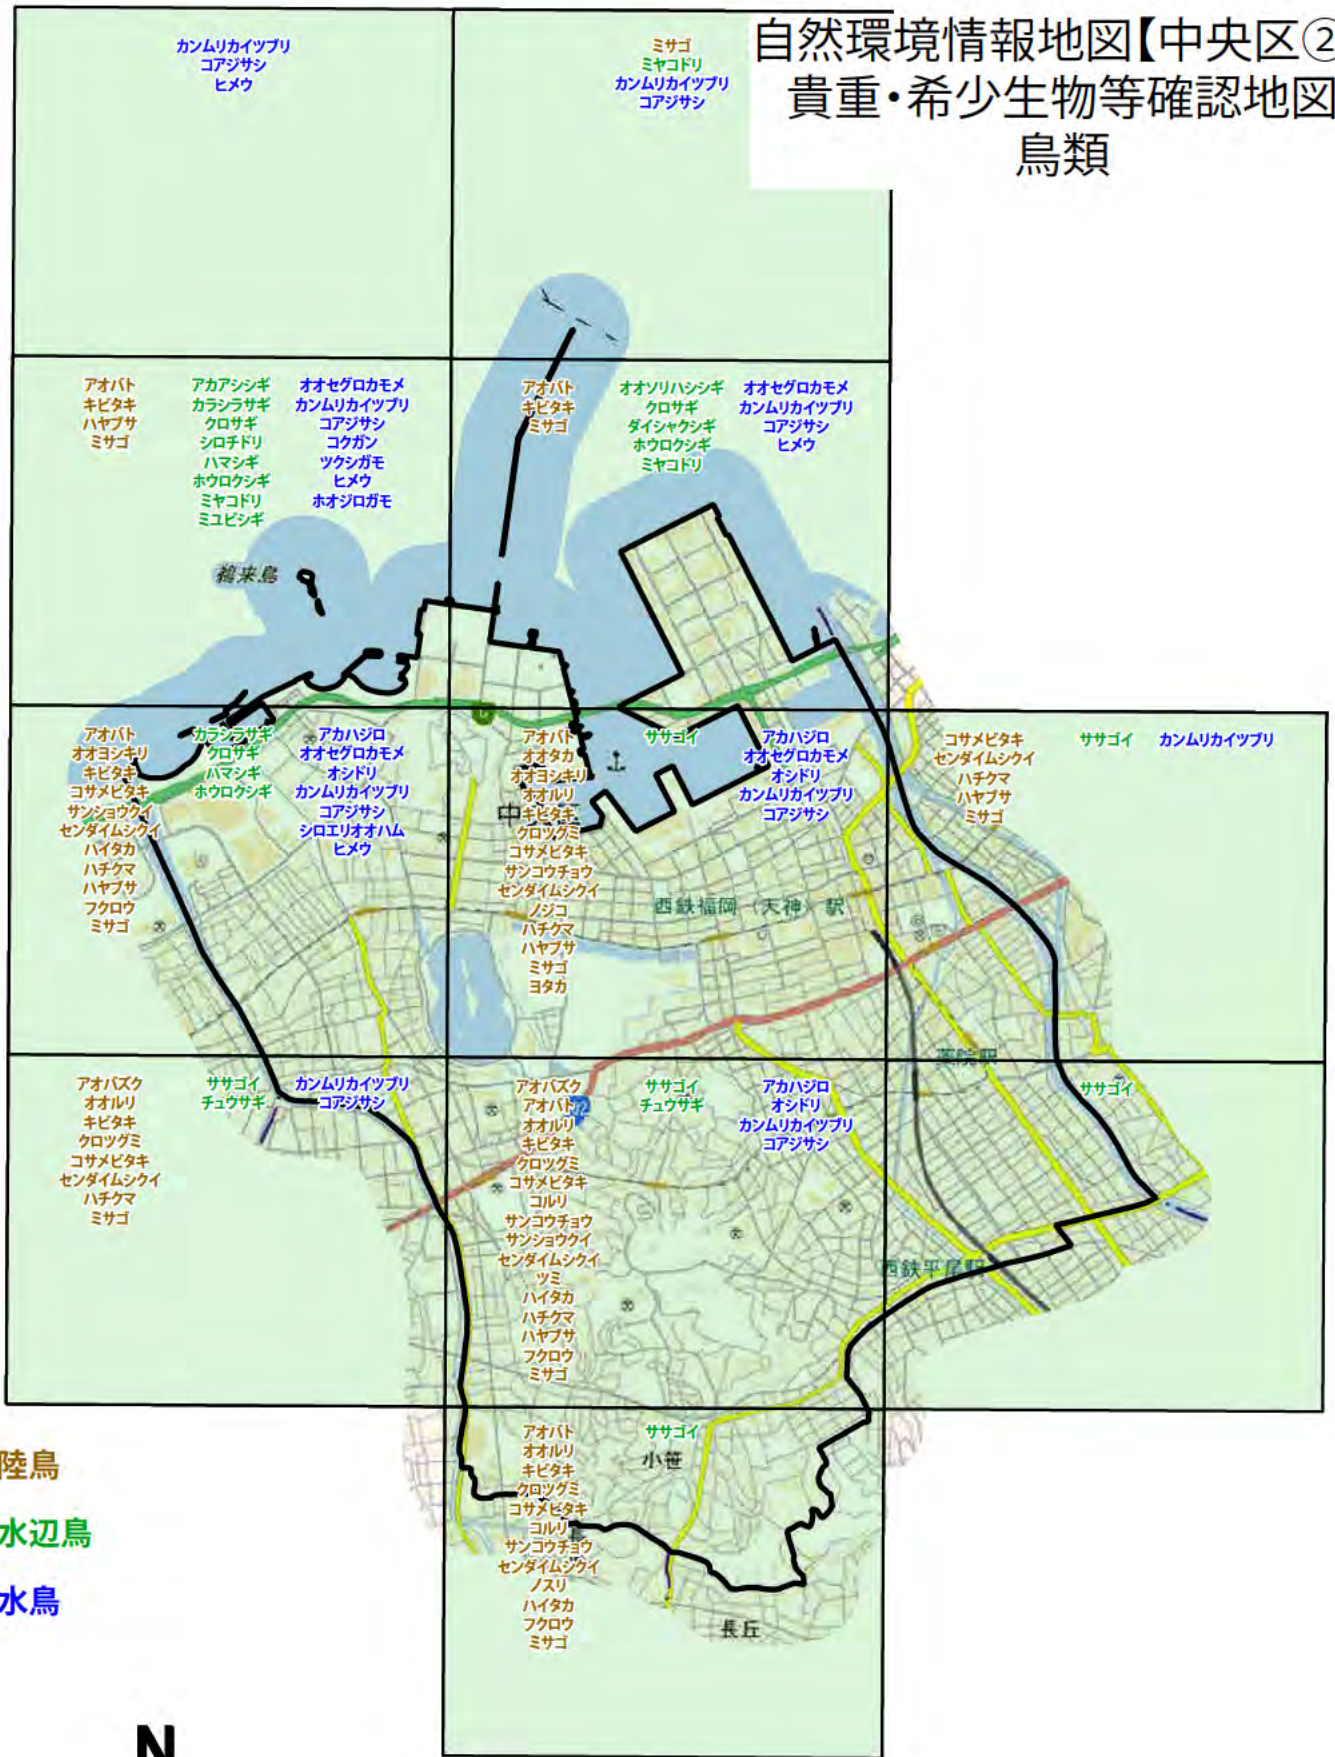

# 自然環境情報地図【中央区②】 貴重・希少生物等確認地図 鳥類

カンムリカイツブリ  
コアジサシ  
ヒメウ

ミサゴ  
ミヤコドリ  
カンムリカイツブリ  
コアジサシ

アオハト  
キビタキ  
ハヤブサ  
ミサゴ

アカアシシギ  
カラシラサギ  
クロサギ  
シロチドリ  
ハマシギ  
ホウロクシギ  
ミヤコドリ  
ミュビシギ

オオセグロカモメ  
カンムリカイツブリ  
コアジサシ  
コクガン  
ツクシガモ  
ヒメウ  
ホオジロガモ

アオハト  
キビタキ  
ミサゴ

オオソリハシシギ  
クロサギ  
ダイシャクシギ  
ホウロクシギ  
ミヤコドリ

オオセグロカモメ  
カンムリカイツブリ  
コアジサシ  
ヒメウ

雑来島

アオハト  
オオソリハシシギ  
キビタキ  
コサメビタキ  
サンショウクイ  
センダイムシクイ  
ハイタカ  
ハチクマ  
ハヤブサ  
フクロウ  
ミサゴ

カンムリカイツブリ  
クロサギ  
ハマシギ  
ホウロクシギ