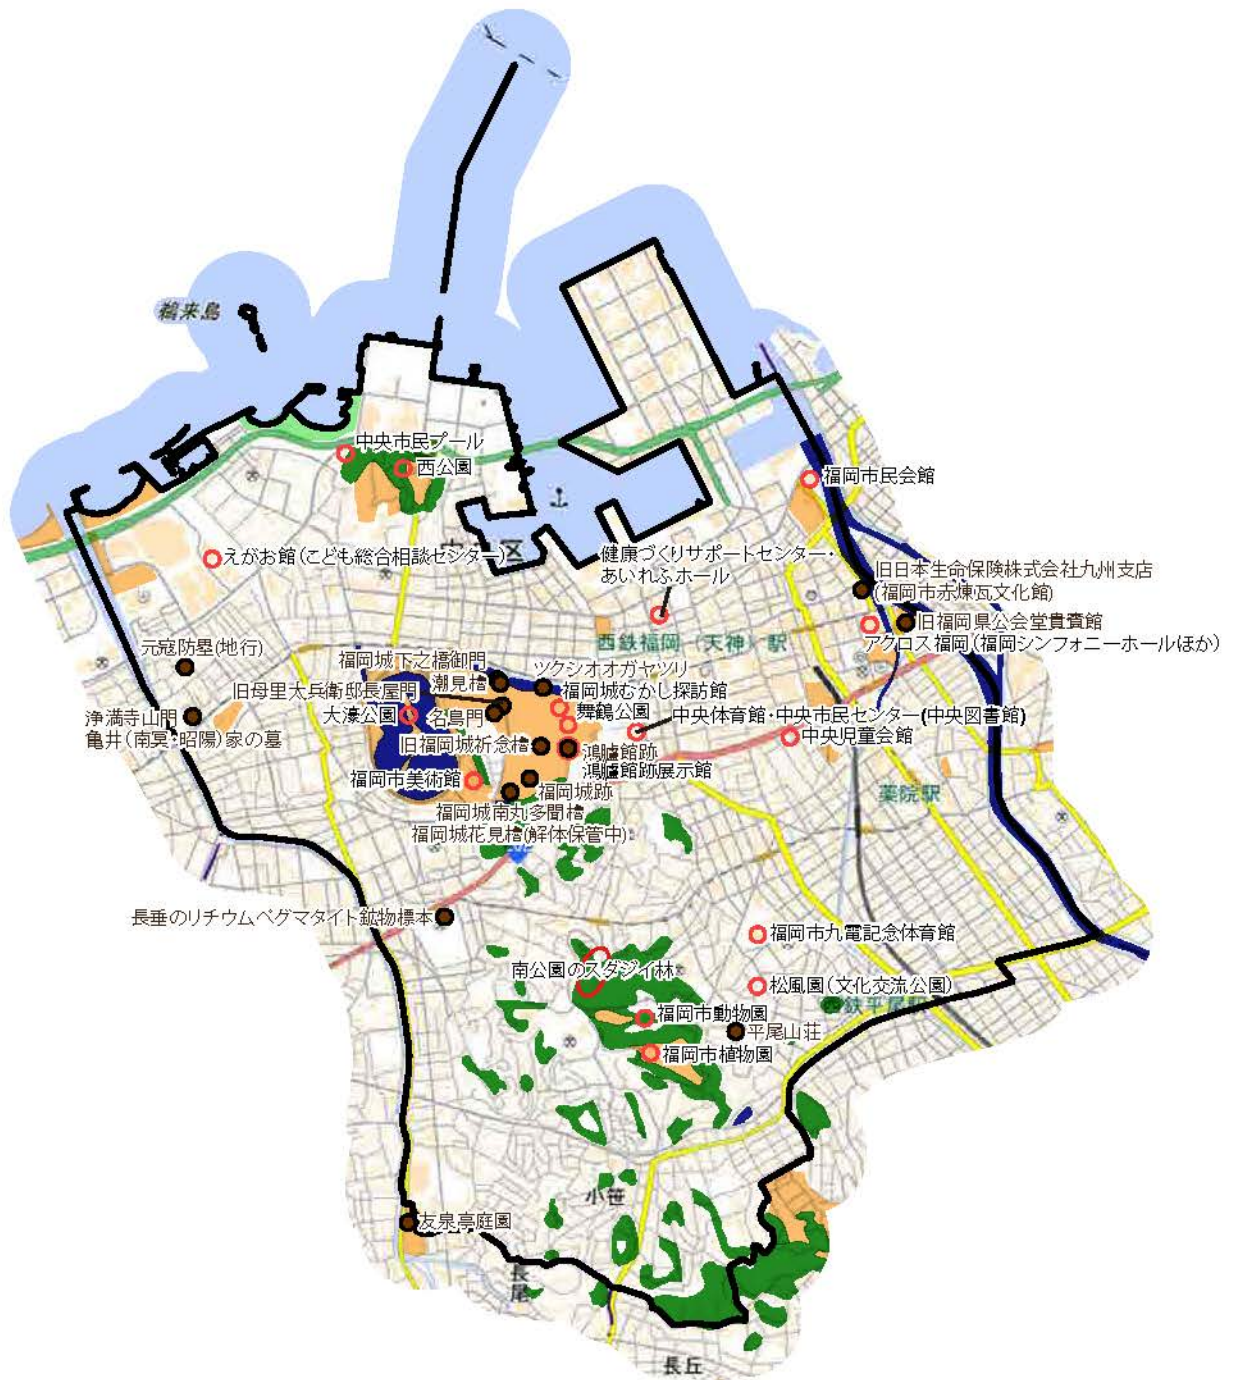

自然環境情報地図【中央区⑥】 快適環境資源地図

土地利用状況	
	自然的樹林地
	草地・畑地・果樹園
	河川・溜池・ダム
	公園・緑地

凡例	
	文化レクリエーション施設
	指定文化財
	特定植物群落