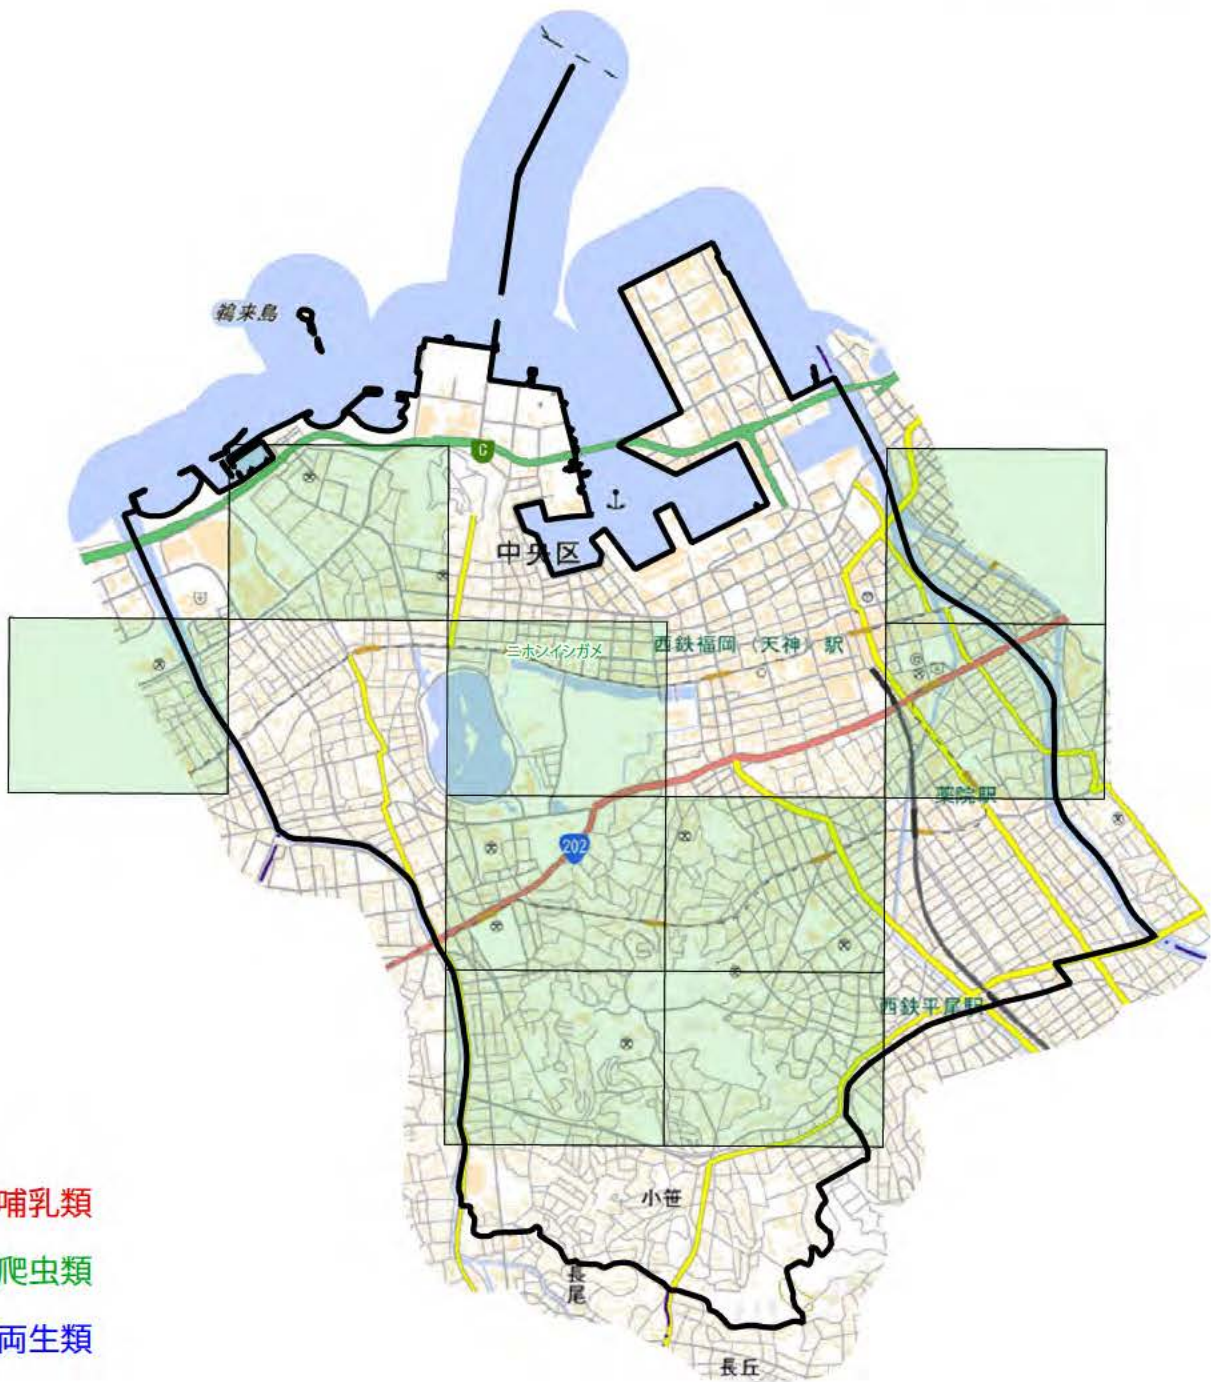

自然環境情報地図【中央区①】
貴重・希少生物等確認地図
哺乳類・爬虫類・両生類

自然環境情報地図【中央区②】 貴重・希少生物等確認地図 鳥類

カンムリカイツブリ
コアジサシ
ヒメウ

ミサゴ
ミヤコドリ
カンムリカイツブリ
コアジサシ

アオハト
キビタキ
ハヤブサ
ミサゴ

アカアシシギ
カラシラサギ
クロサギ
シロチドリ
ハマシギ
ホウロクシギ
ミヤコドリ
ミュビシギ

オオセグロカモメ
カンムリカイツブリ
コアジサシ
コクガン
ツクシガモ
ヒメウ
ホオジロガモ