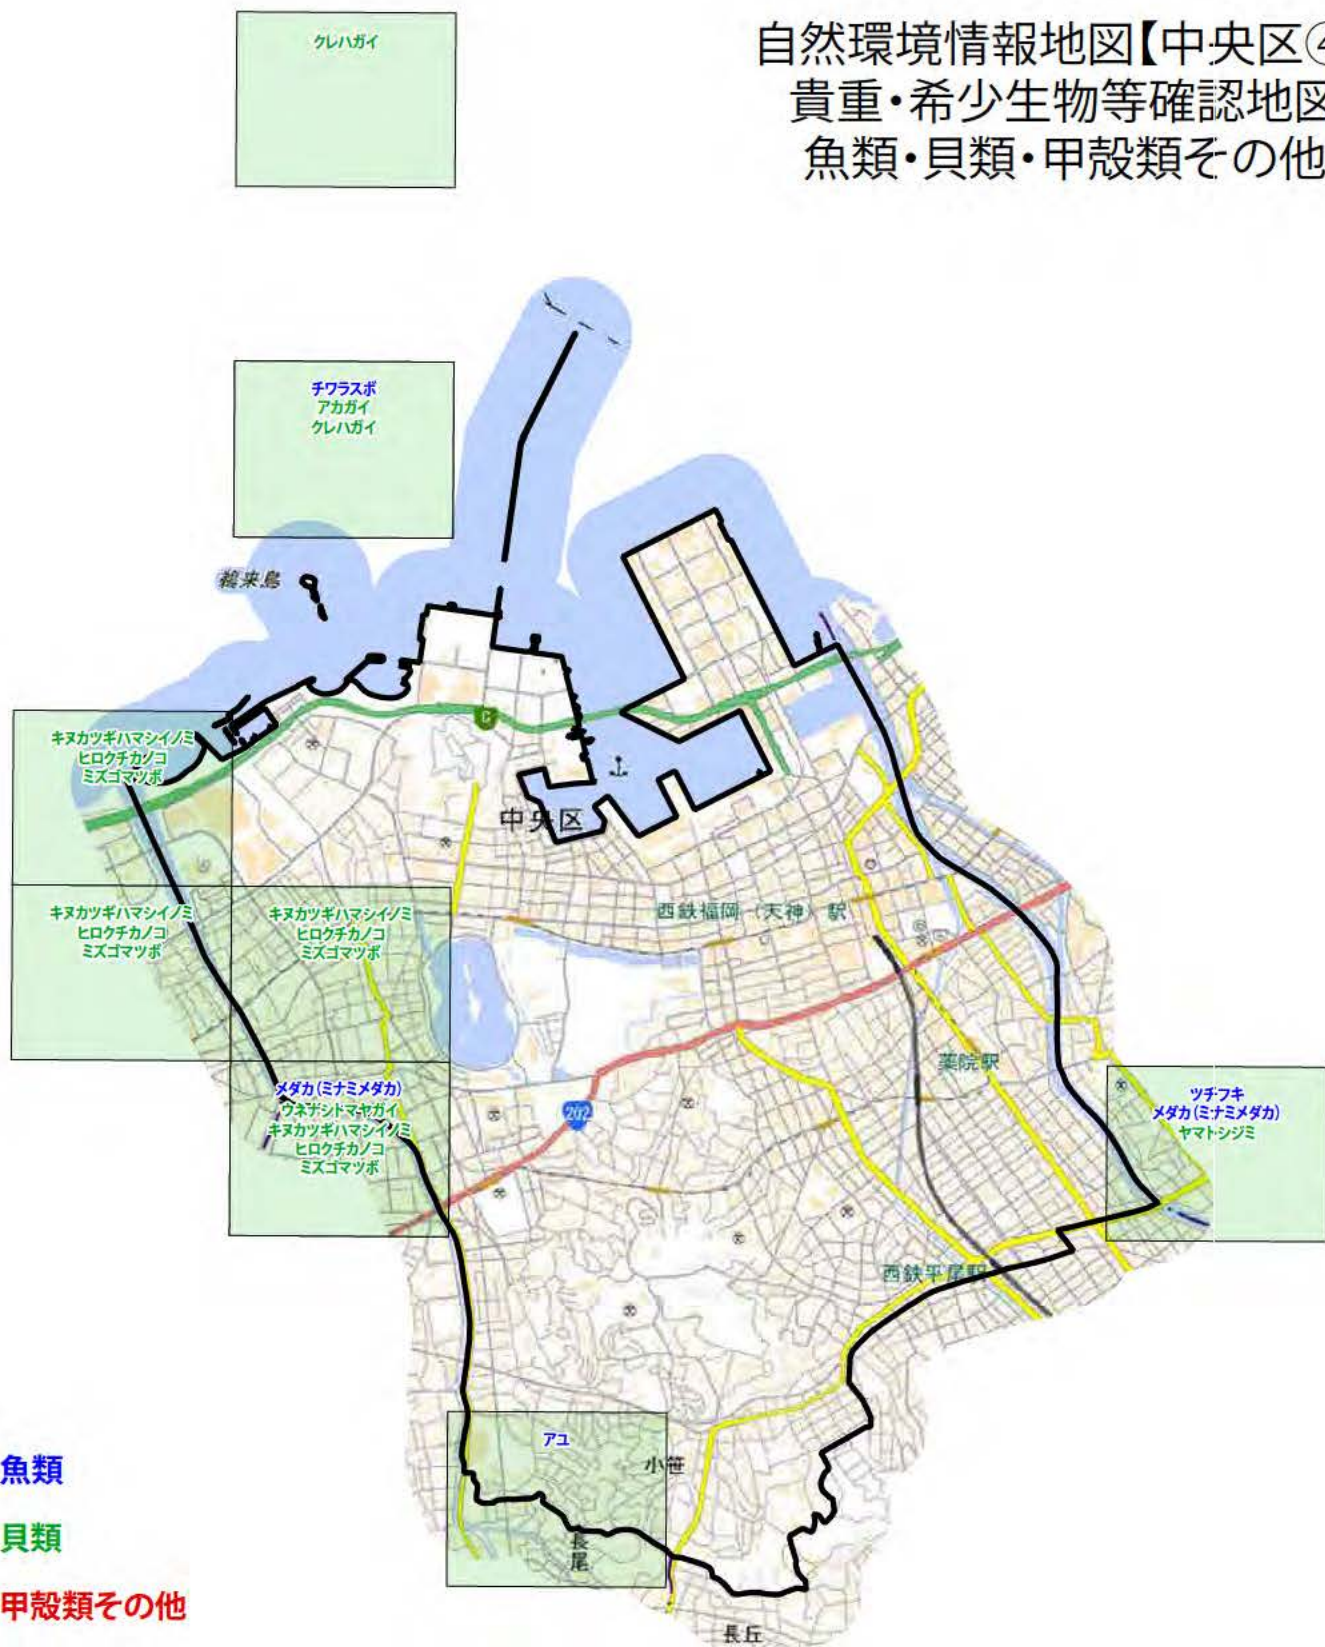

ササゴイ
小笹

長丘

自然環境情報地図【中央区③】

貴重・希少生物等確認地図

昆虫類

このほかの中央区内で確認されている貴重・希少生物(昆虫類)
ミズイロオナガシジミ, アカシジミ

昆虫類

自然環境情報地図【中央区④】
 貴重・希少生物等確認地図
 魚類・貝類・甲殻類その他