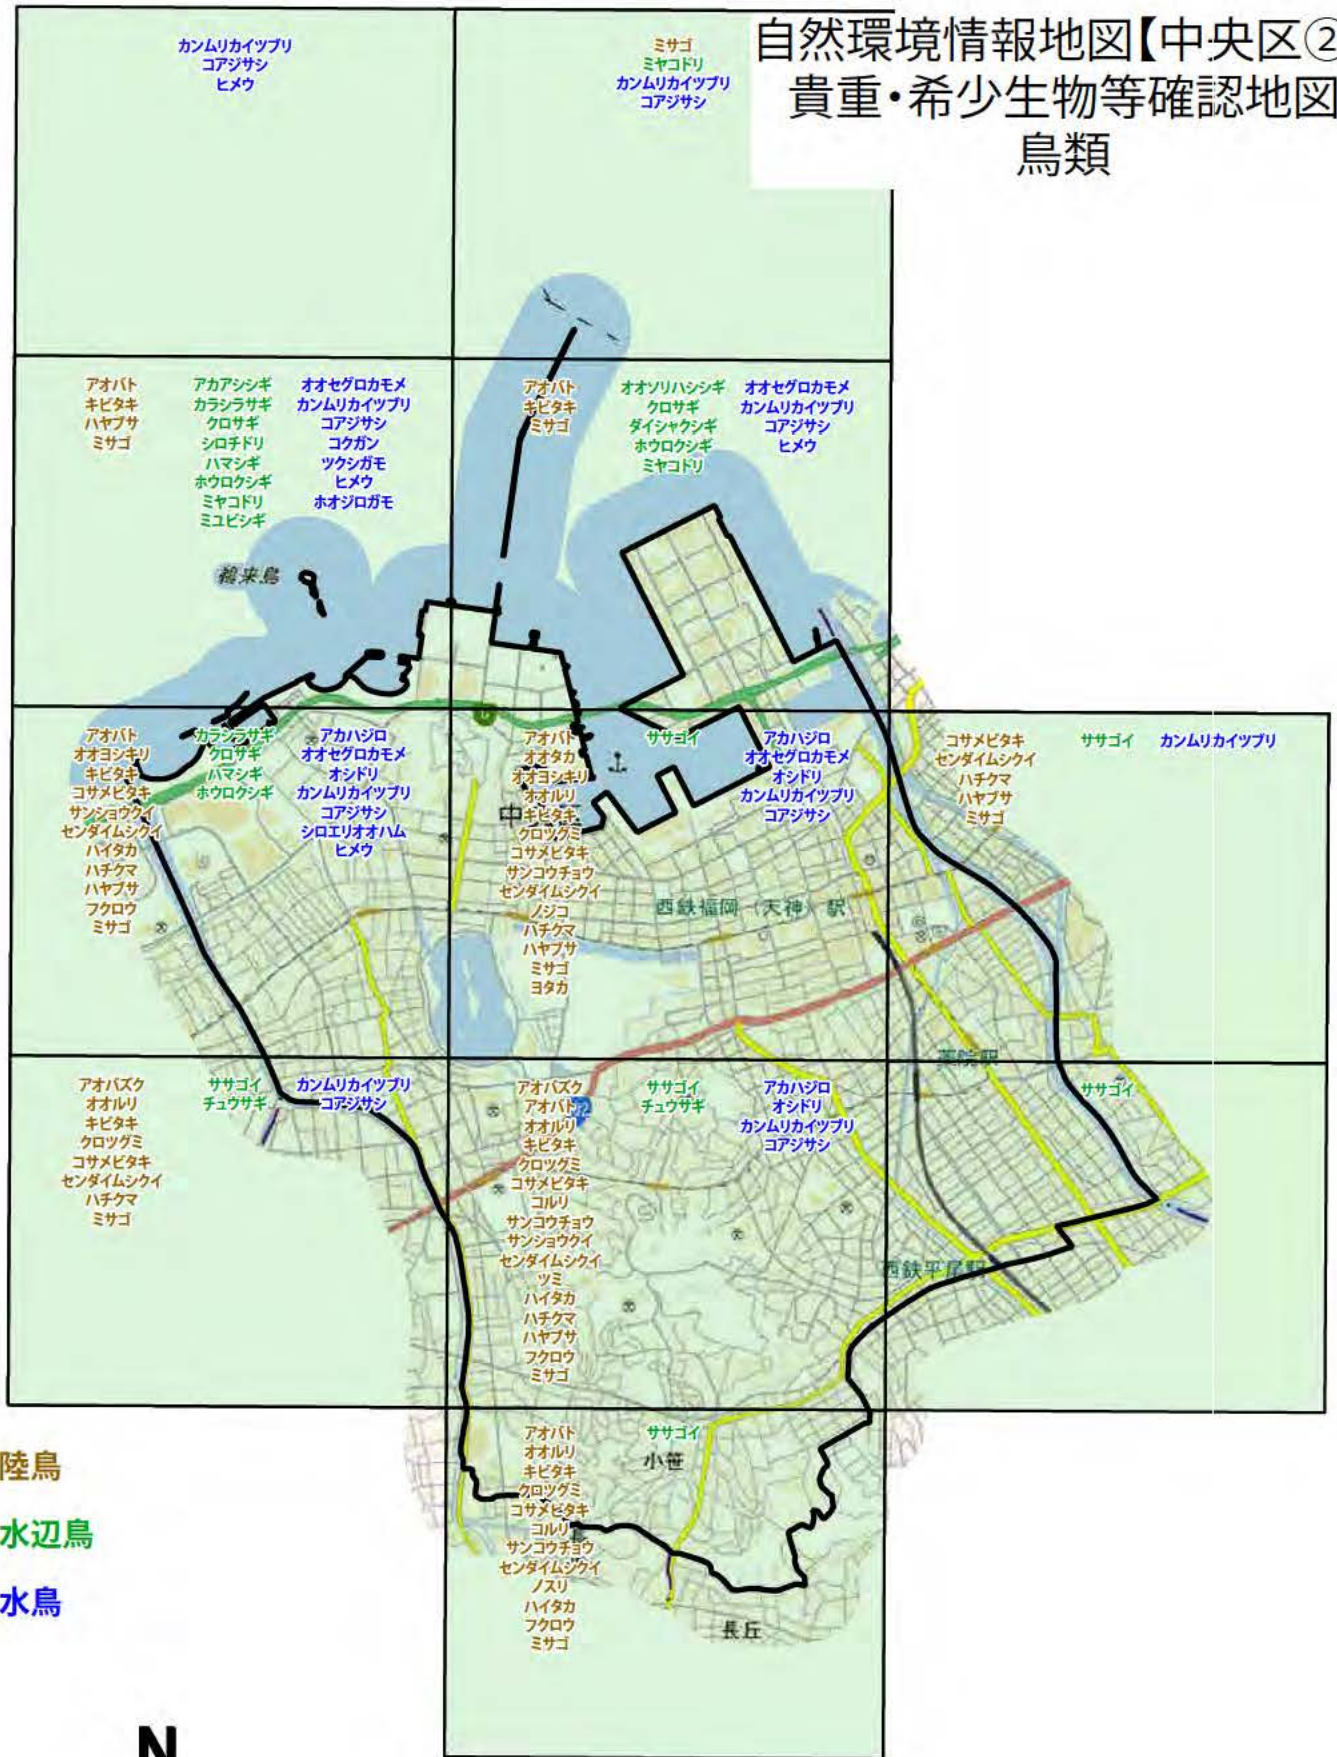

自然環境情報地図【中央区①】
貴重・希少生物等確認地図
哺乳類・爬虫類・両生類

自然環境情報地図【中央区②】 貴重・希少生物等確認地図 鳥類

カンムリカイツブリ
コアジサシ
ヒメウ

ミサゴ
ミヤコドリ
カンムリカイツブリ
コアジサシ

アオハト
キビタキ
ハヤブサ
ミサゴ

アカアシシギ
カラシラサギ
クロサギ
シロチドリ
ハマシギ
ホウロクシギ
ミヤコドリ
ミュビシギ

オオセグロカモメ
カンムリカイツブリ
コアジサシ
コクガン
ツクシガモ
ヒメウ
ホオジロガモ