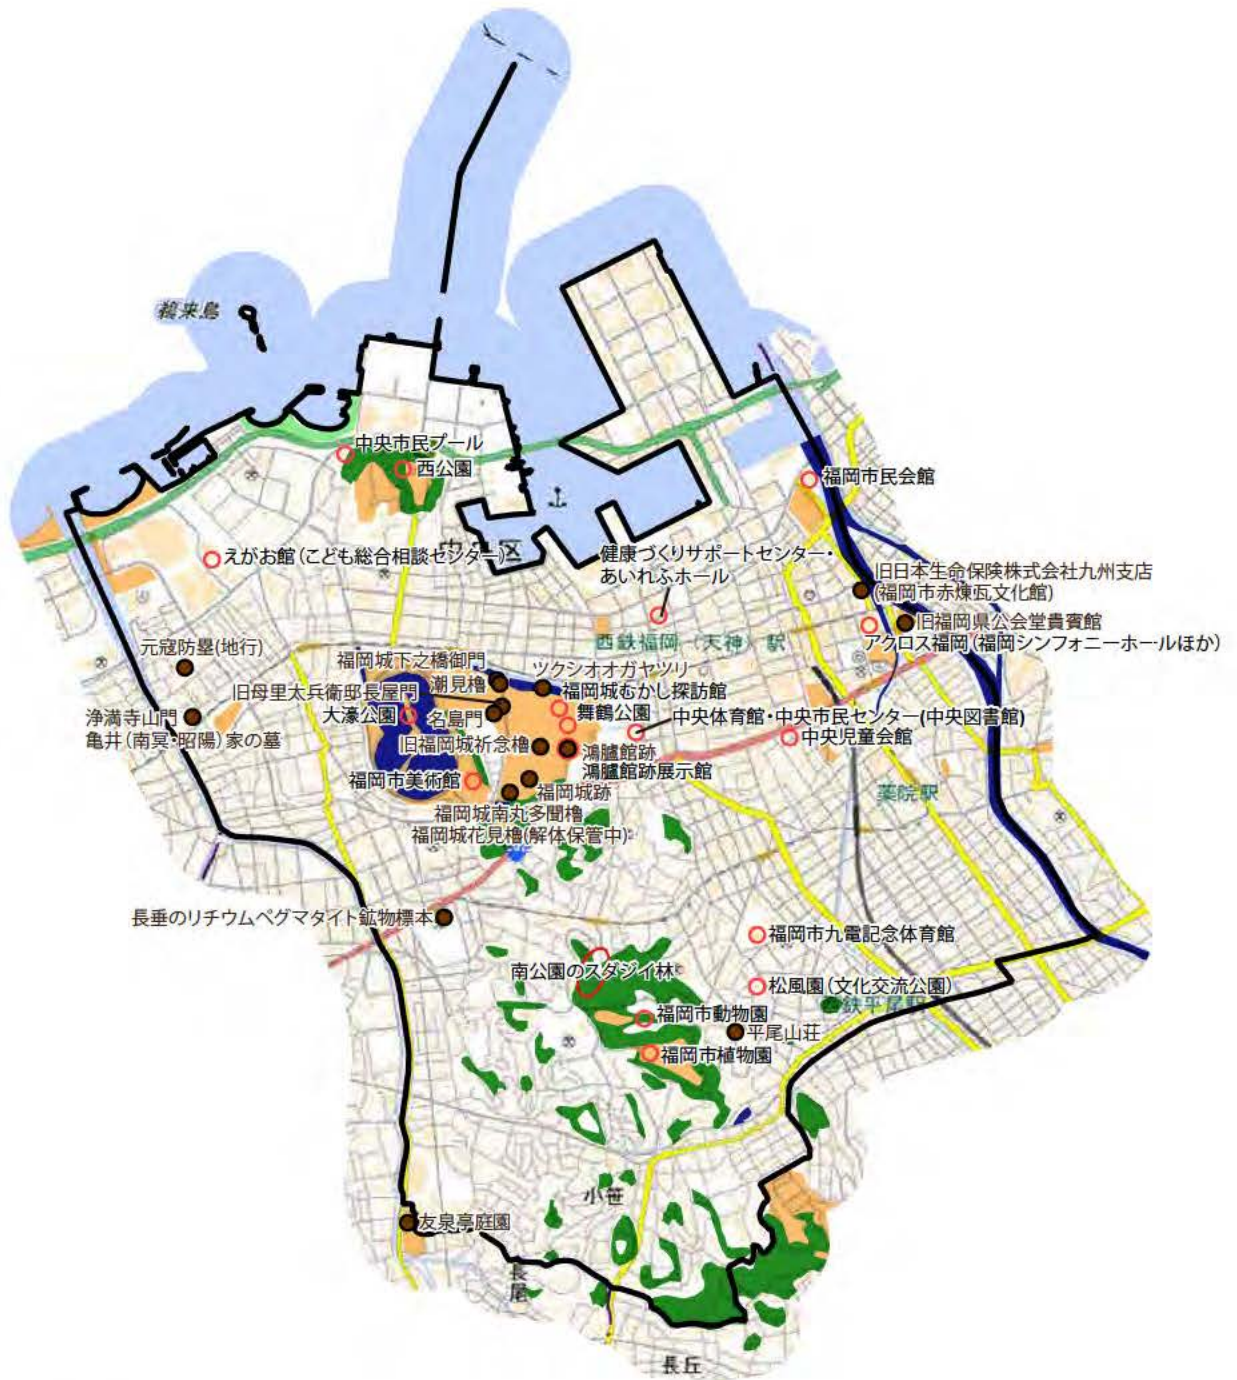

ササゴイ
小笹

長丘

自然環境情報地図【中央区③】

貴重・希少生物等確認地図

昆虫類

このほかの中央区内で確認されている貴重・希少生物(昆虫類)
ミズイロオナガシジミ, アカシジミ

昆虫類

自然環境情報地図【中央区④】
 貴重・希少生物等確認地図
 魚類・貝類・甲殻類その他

このほかの中央区内で確認されている貴重・希少生物(魚類)
 ニッポンバラタナゴ, ニホンウナギ

自然環境情報地図【中央区⑤】
 貴重・希少生物等確認地図
 植物・植物群落

植物

凡例	
貴重・希少植物群落	
5	ヤブコウジ - スダジイ群集
7	ミミズバイ - スダジイ群集
8	ムサシアブミ - タブノキ群集
16	ハクサンボク - マテバシイ群落
22	ヒルムシロクラス

自然環境情報地図【中央区⑥】 快適環境資源地図