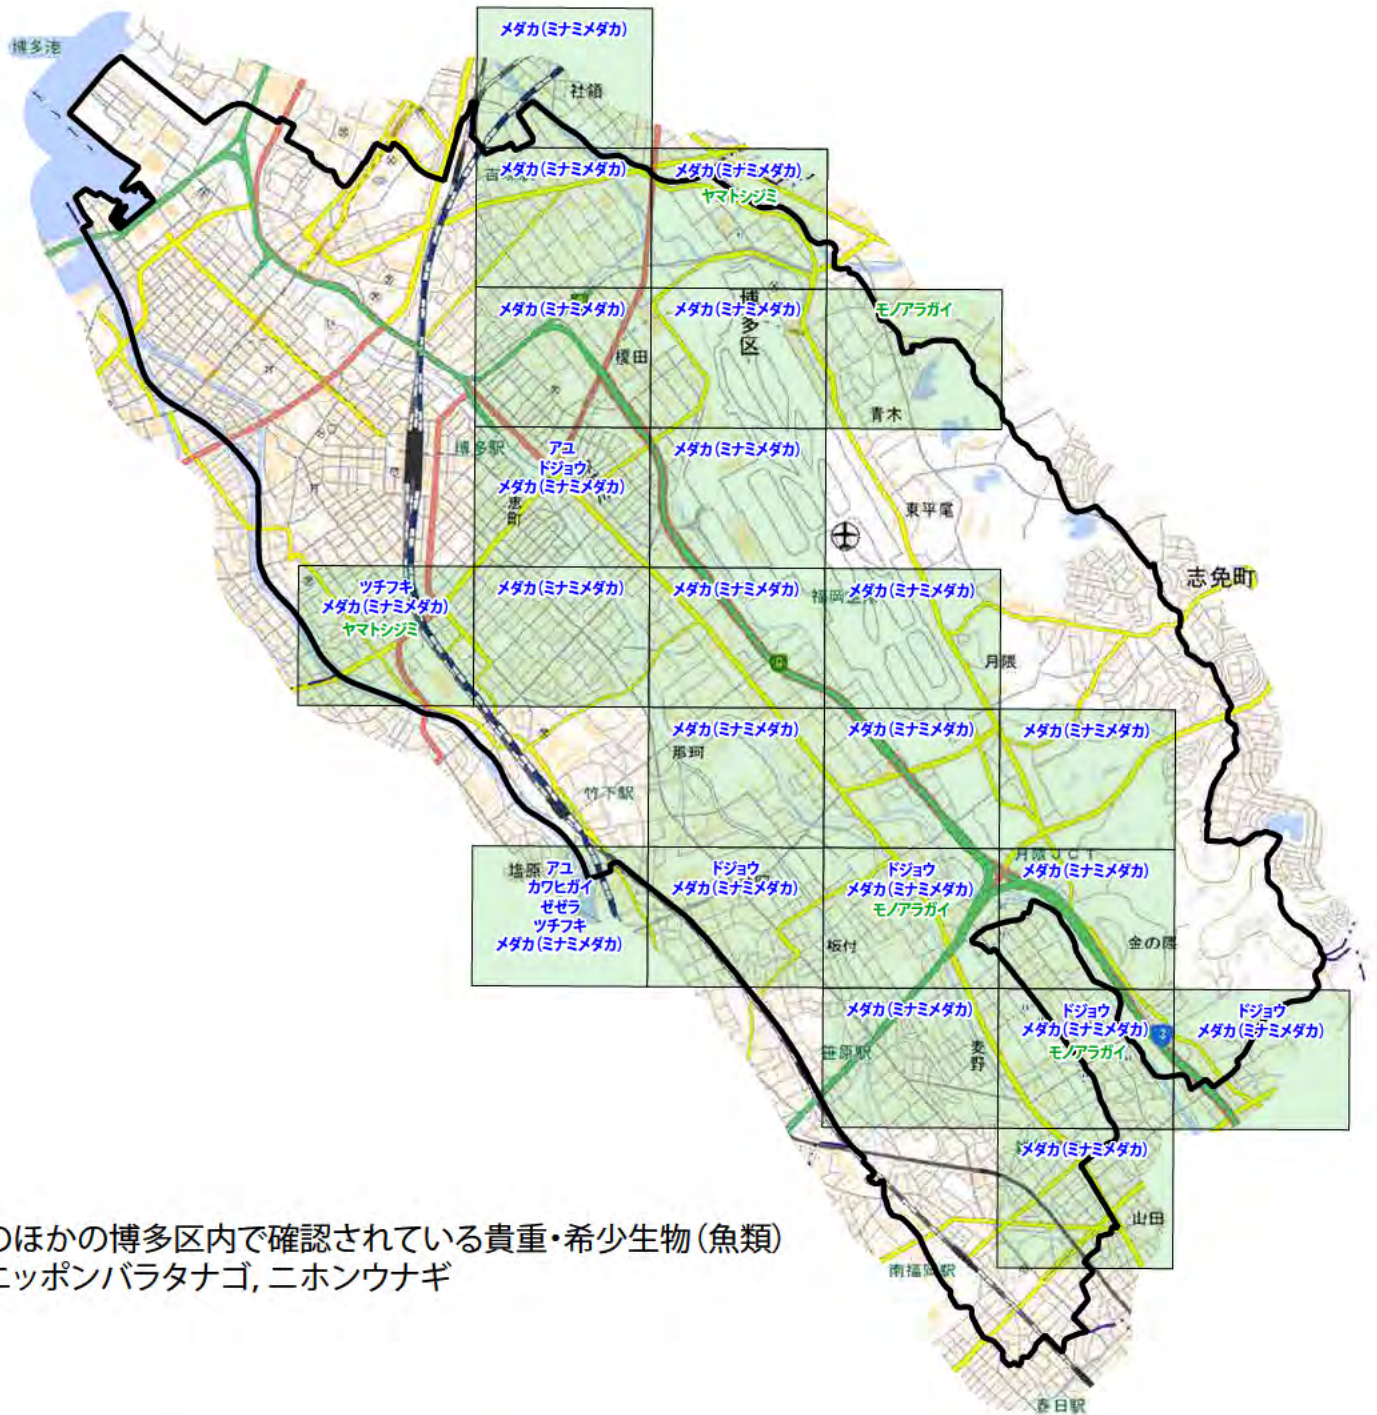

# 自然環境情報地図【博多区④】

## 貴重・希少生物等確認地図

### 魚類・貝類・甲殻類その他

このほかの博多区内で確認されている貴重・希少生物(魚類)  
ニッポンバラタナゴ, ニホンウナギ

- 魚類
- 貝類
- 甲殻類その他