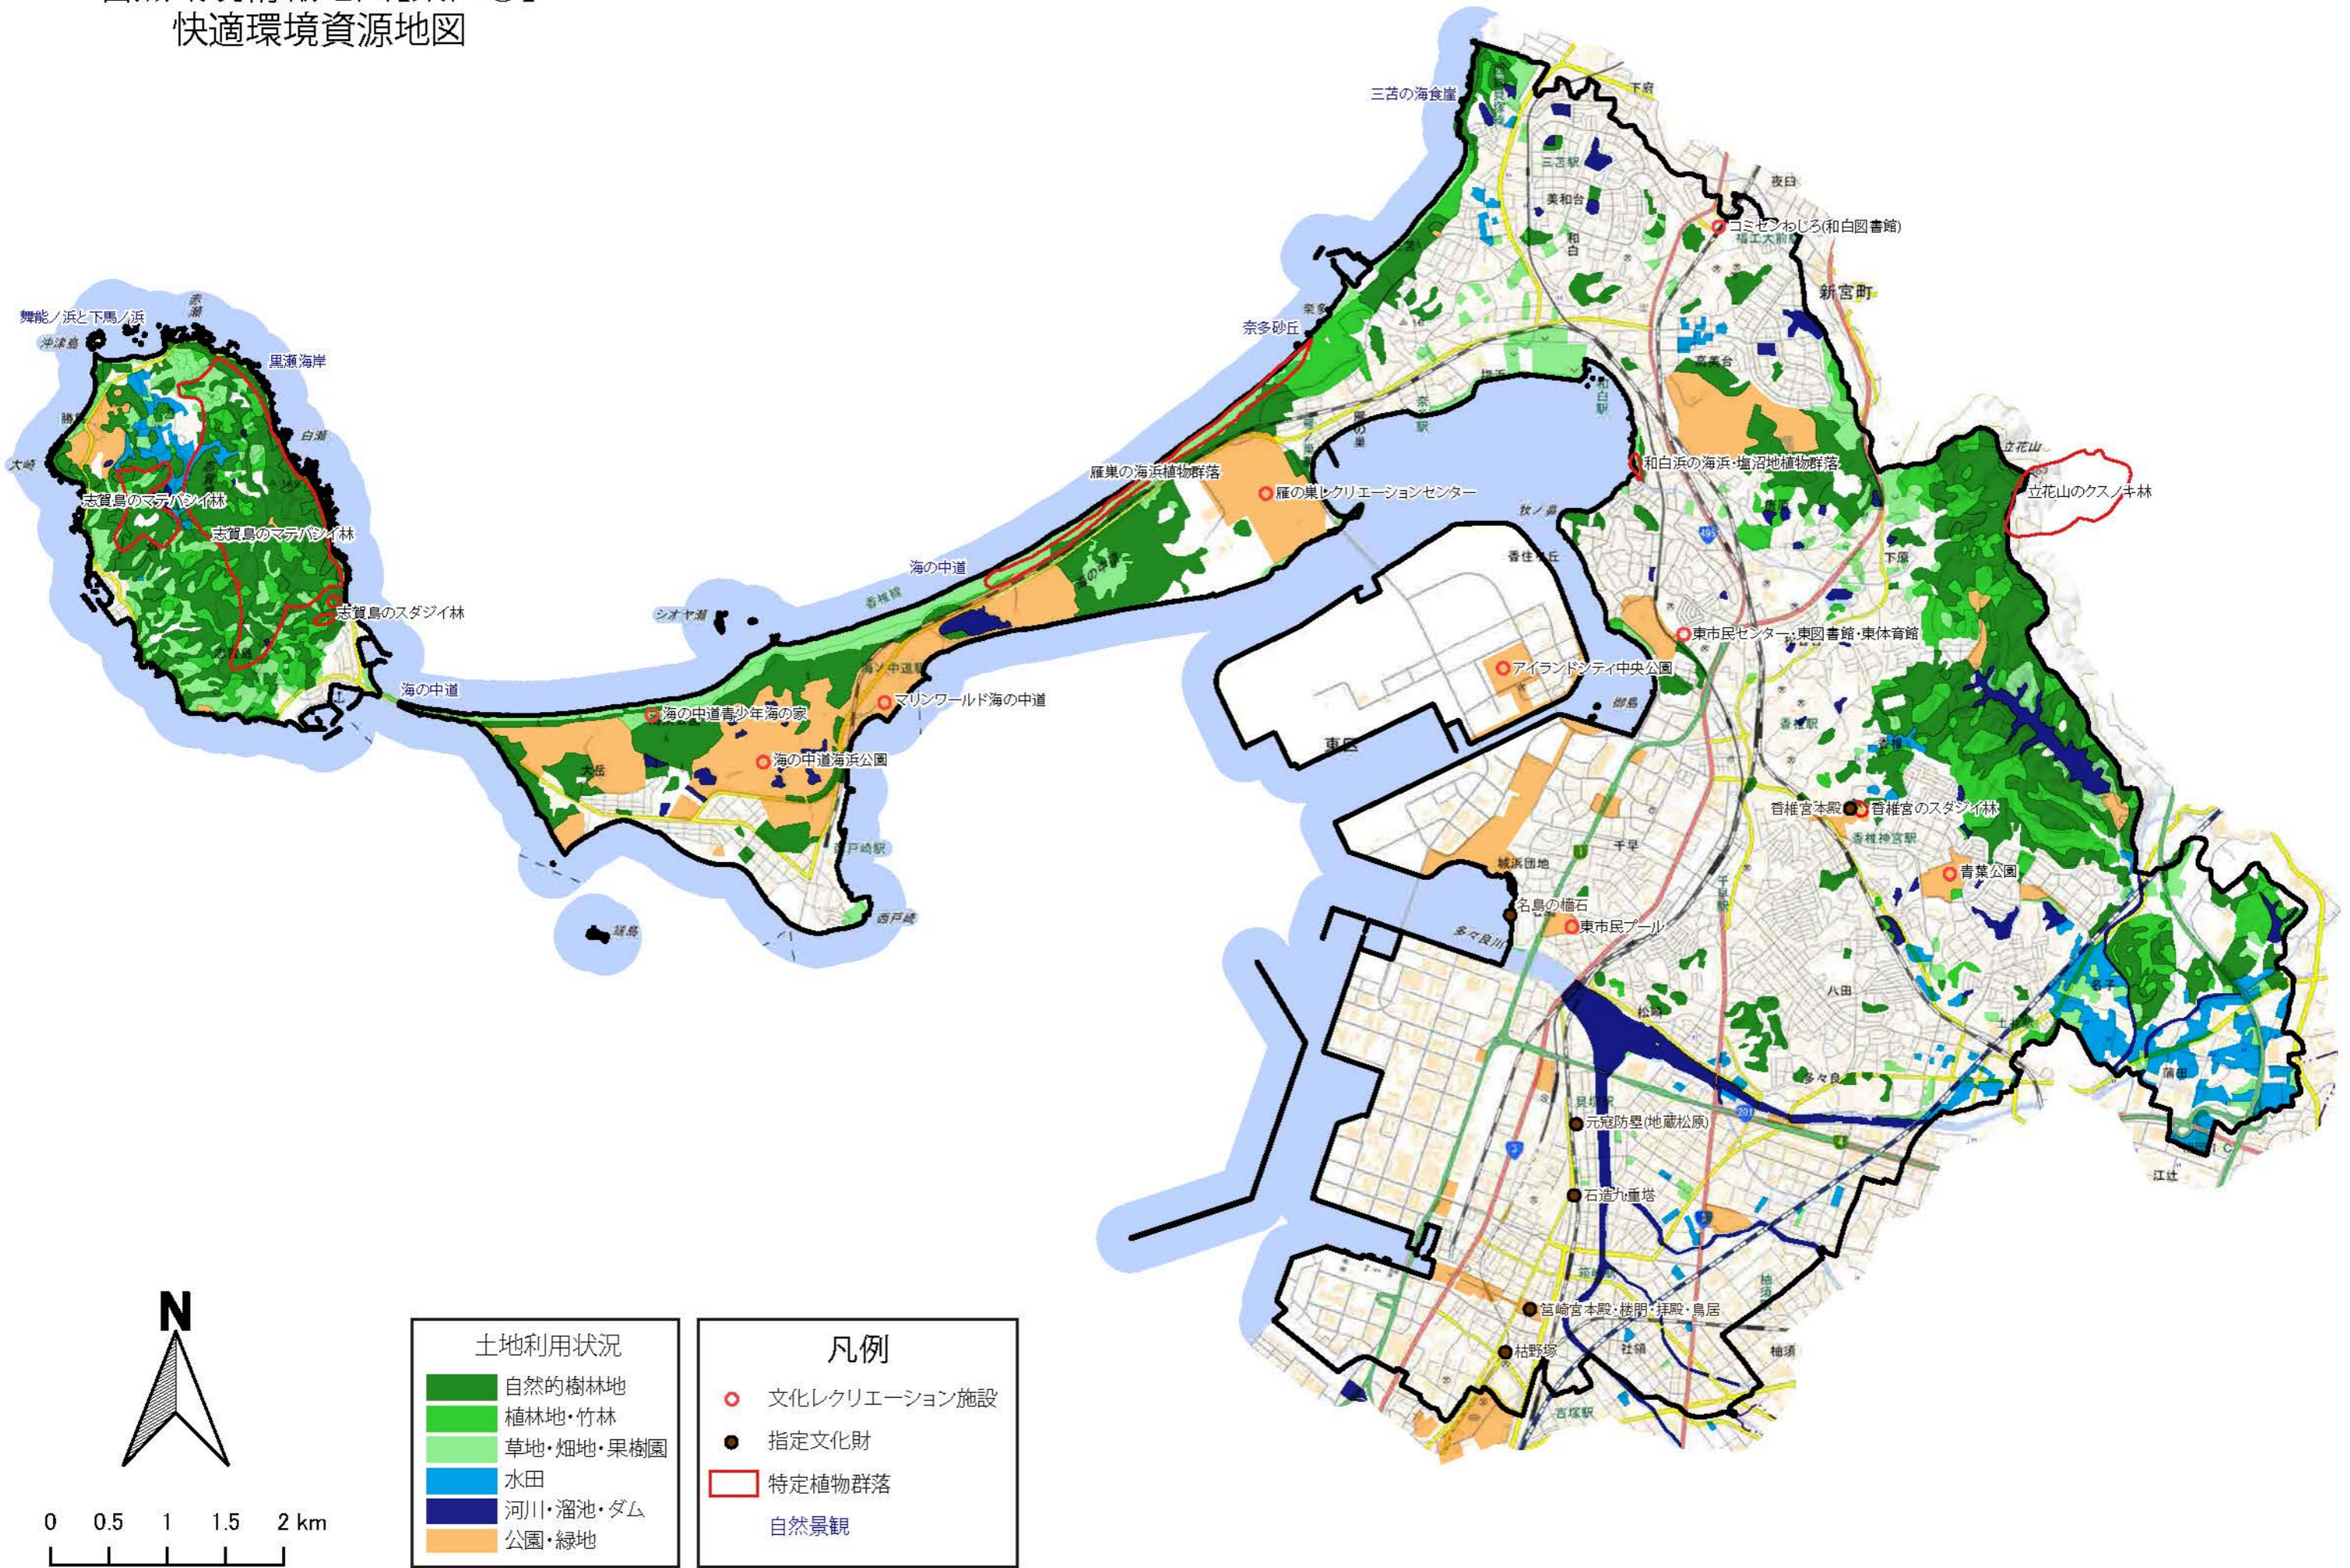

自然環境情報地図【東区⑥】

快適環境資源地図

土地利用状況		凡例	
	自然的樹林地		文化レクリエーション施設
	植林地・竹林		指定文化財
	草地・畑地・果樹園		特定植物群落
	水田		自然景観
	河川・溜池・ダム		
	公園・緑地		