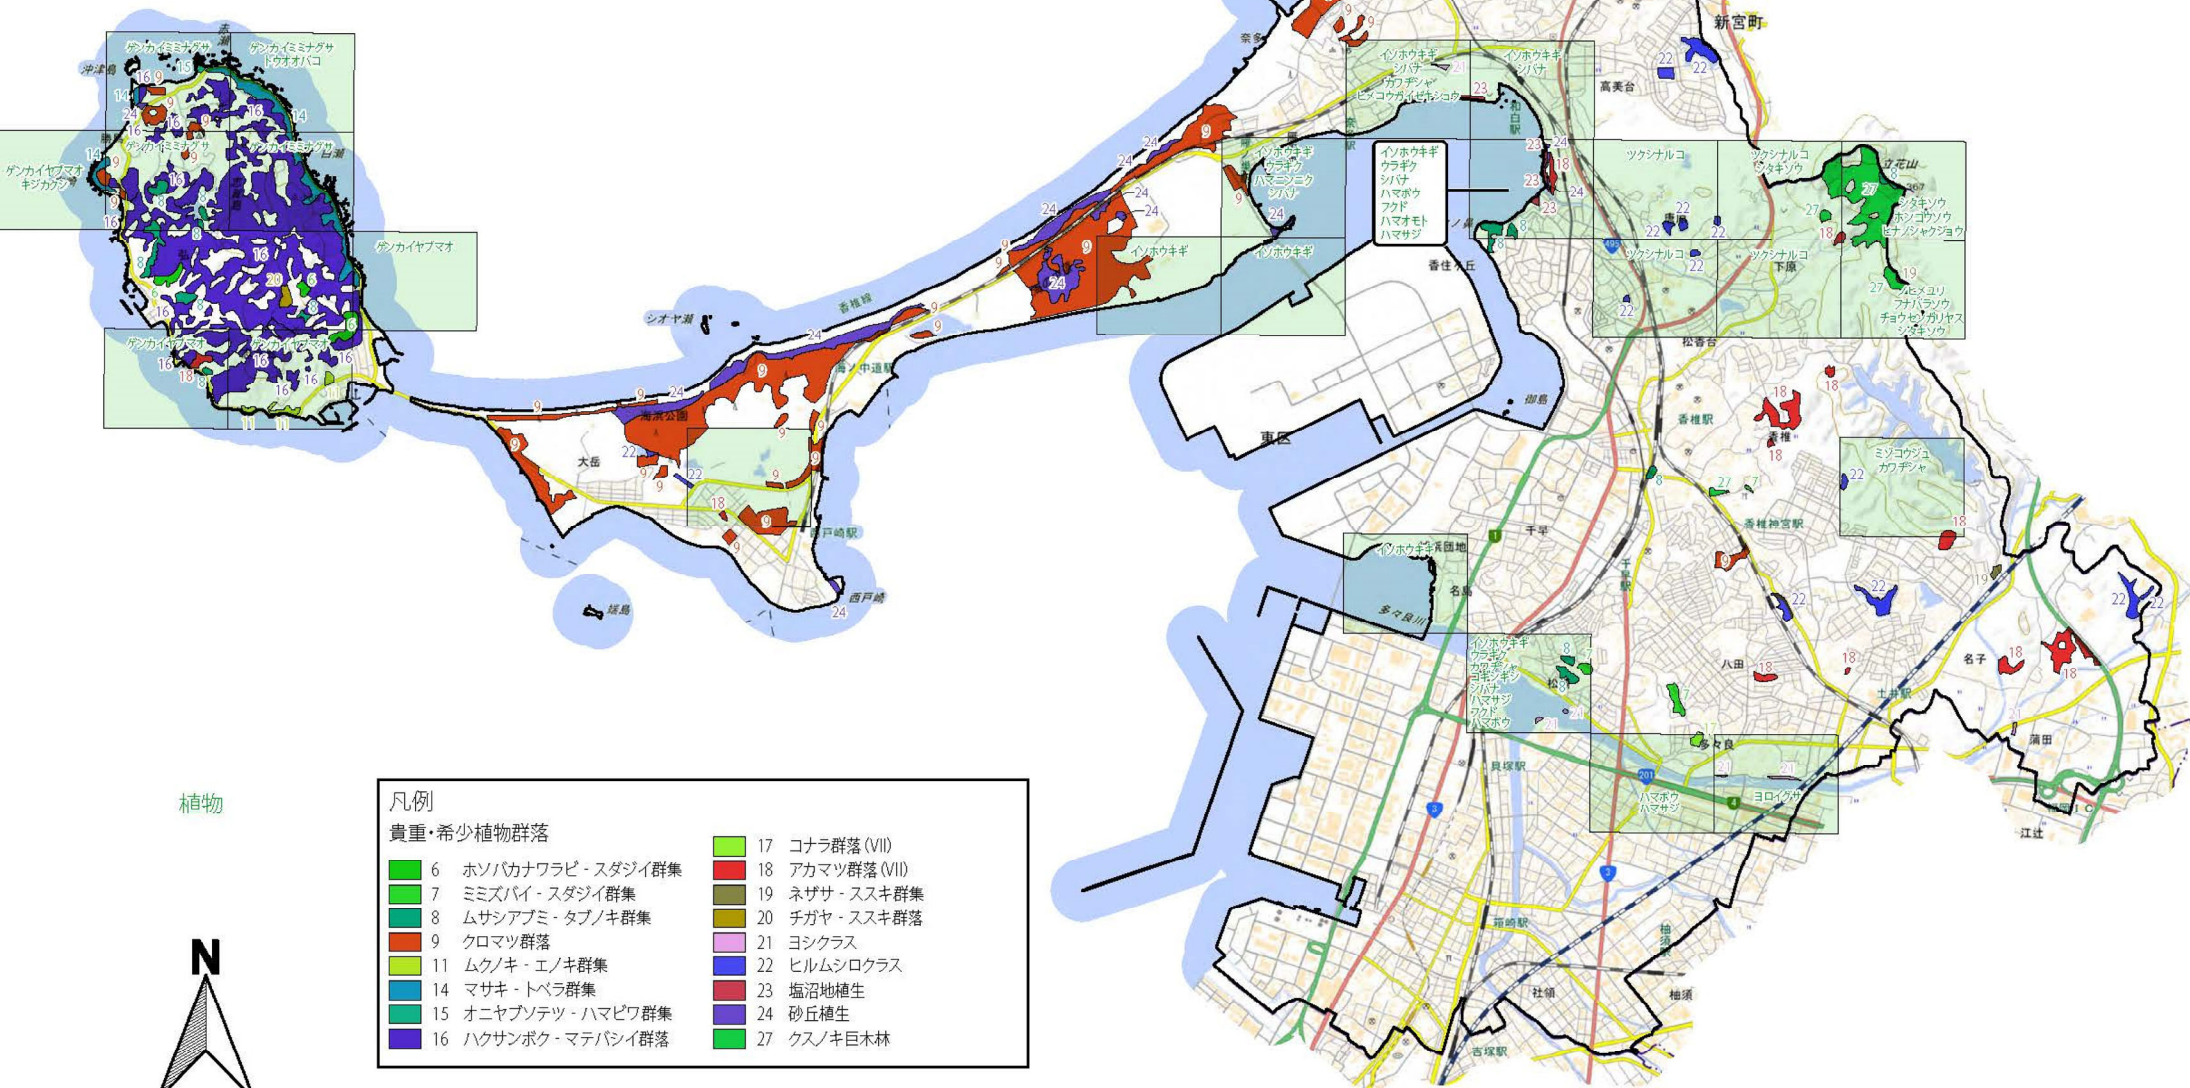

自然環境情報地図【東区⑤】
 貴重・希少生物等確認地区
 植物・植物群落

凡例

貴重・希少植物群落	
6	ホンバカナワラビ・スタジイ群集
7	ミズバイ・スタジイ群集
8	ムサシアブミ・タブノキ群集
9	クロマツ群落
11	ムクノキ・エノキ群集
14	マサキ・トベラ群集
15	オニヤブソテツ・ハマビワ群集
16	ハクサンボク・マテバシイ群落
17	コナラ群落 (VII)
18	アカマツ群落 (VII)
19	ネザサ・ススキ群落
20	チガヤ・ススキ群落
21	ヨシクラス
22	ヒルムシロクラス
23	塩沼地植生
24	砂丘植生
27	クスノキ巨木林