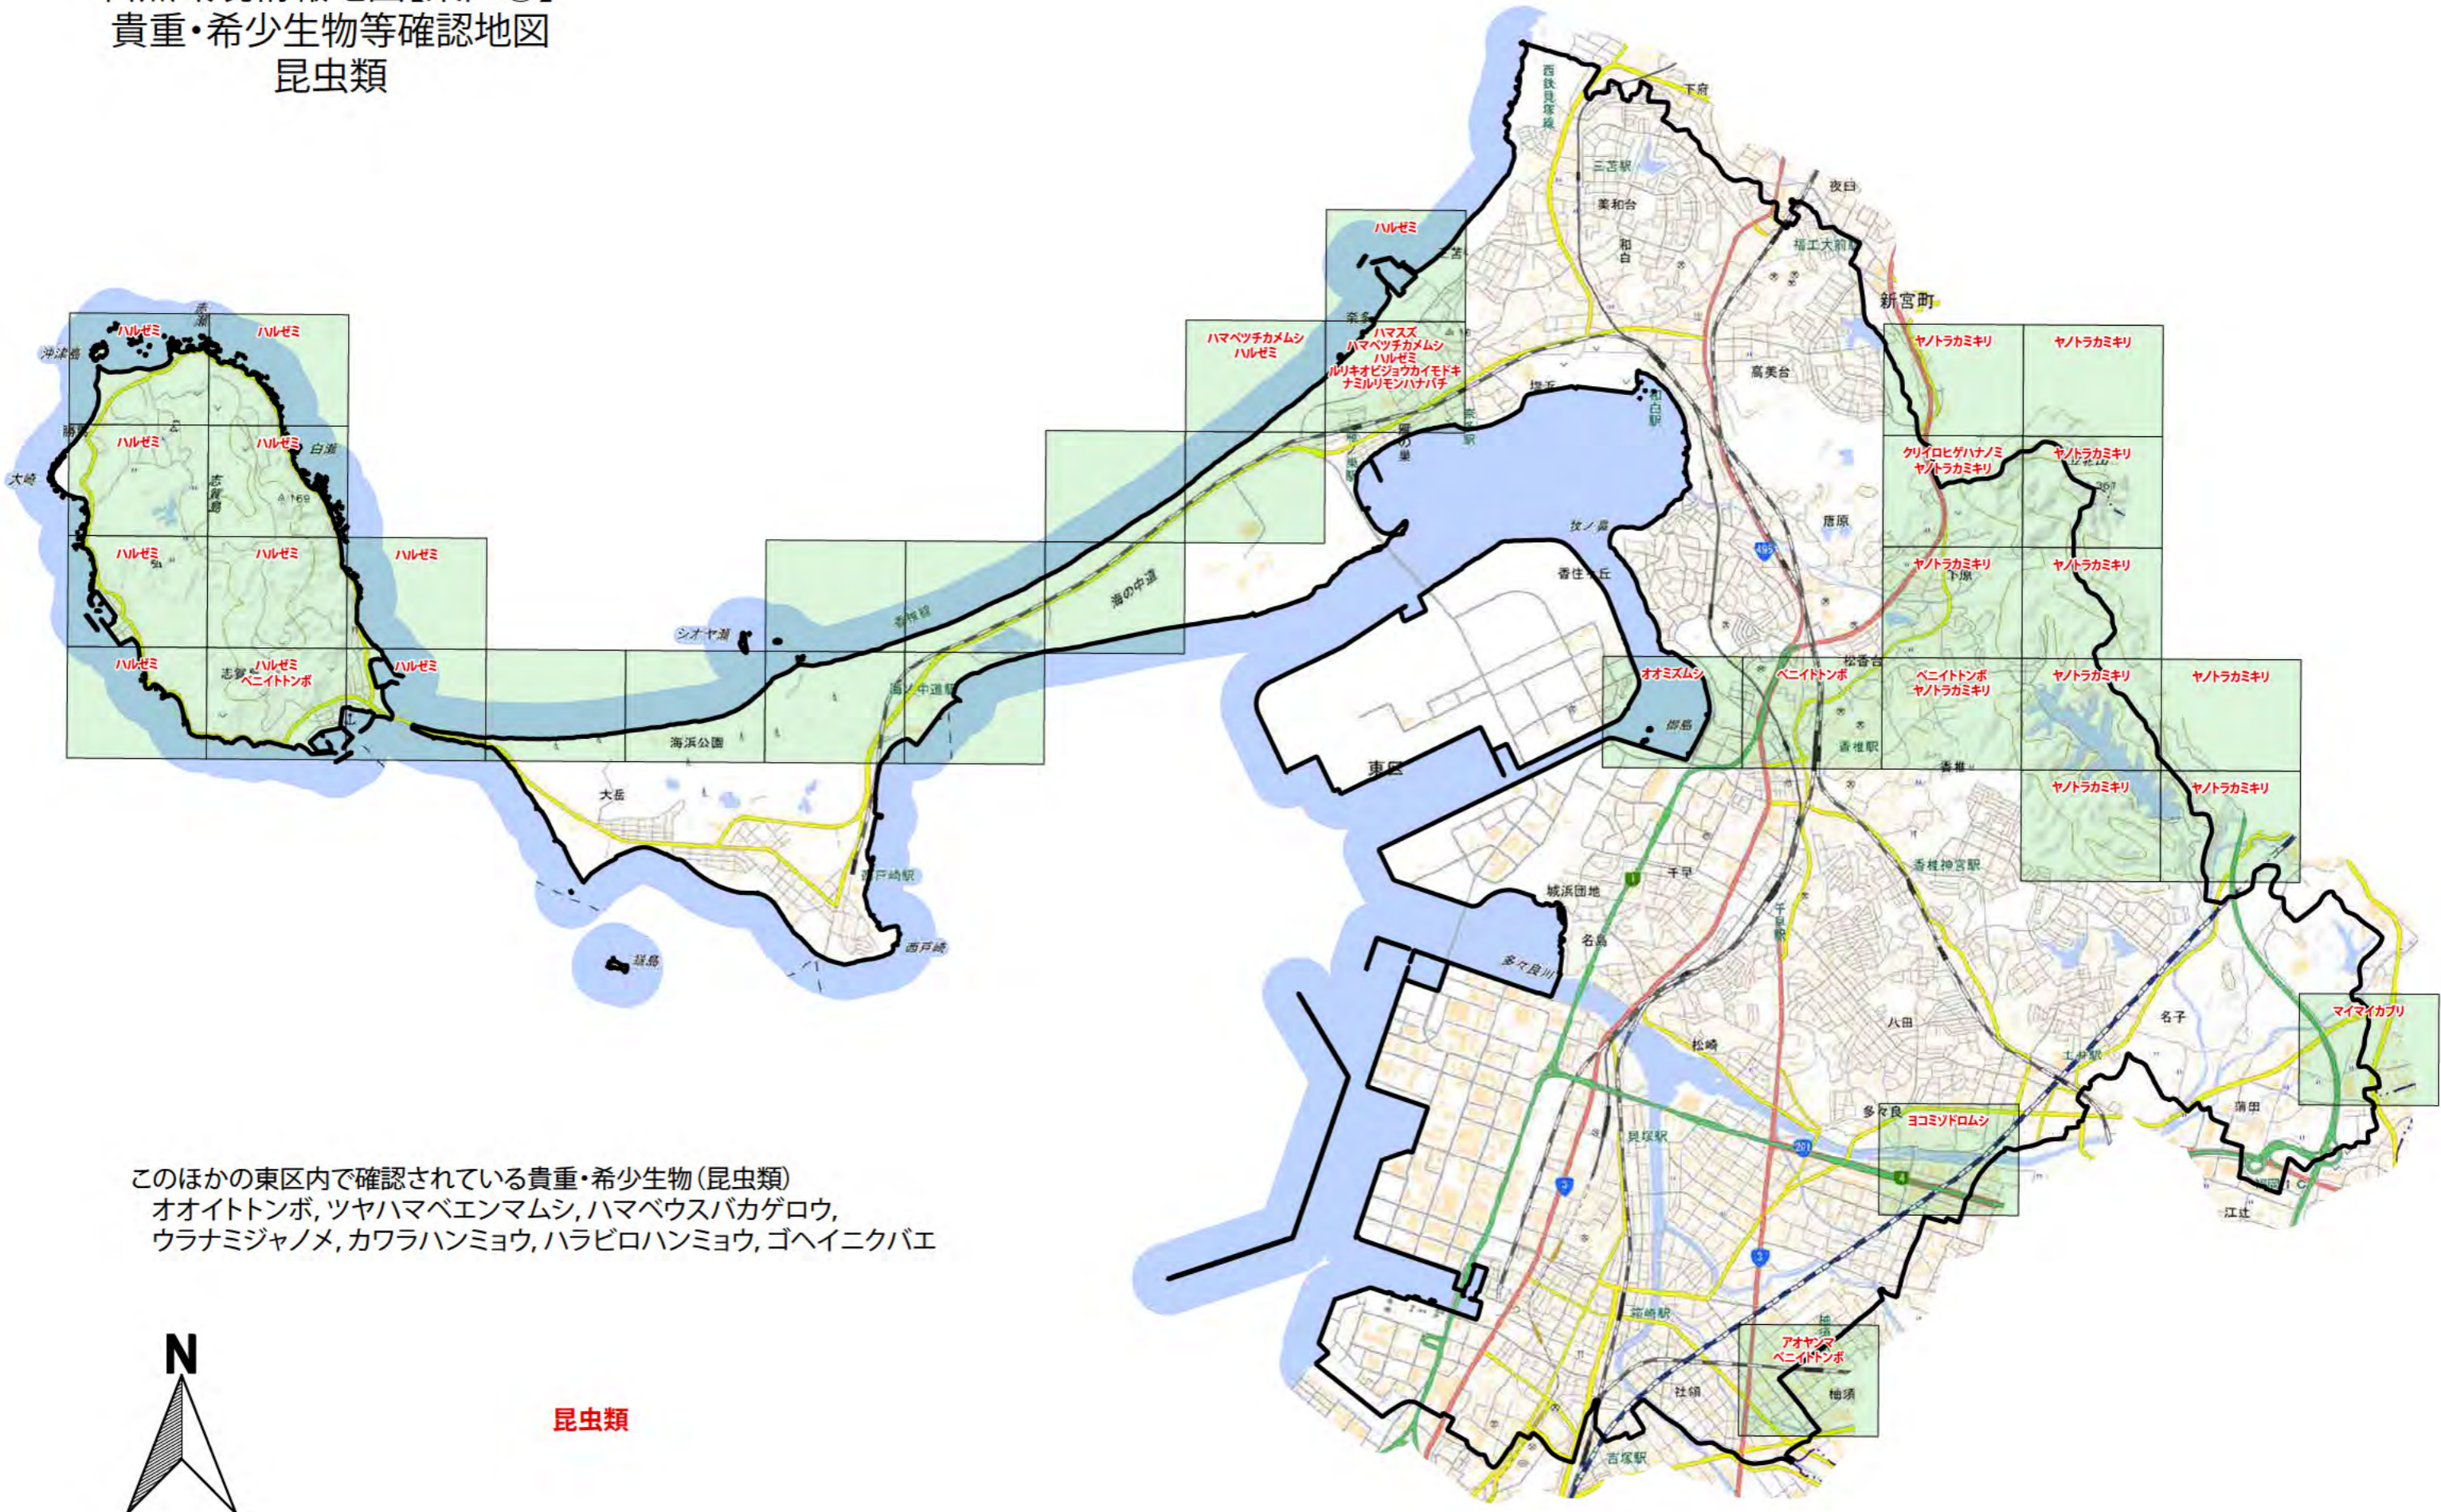

自然環境情報地図【東区③】
貴重・希少生物等確認地図
昆虫類

このほかの東区内で確認されている貴重・希少生物(昆虫類)
オオイトンボ, ツヤハマベエンマムシ, ハマベウスバカゲロウ,
ウラナミジャノメ, カワラハンミョウ, ハラビロハンミョウ, ゴヘイニクバエ

昆虫類