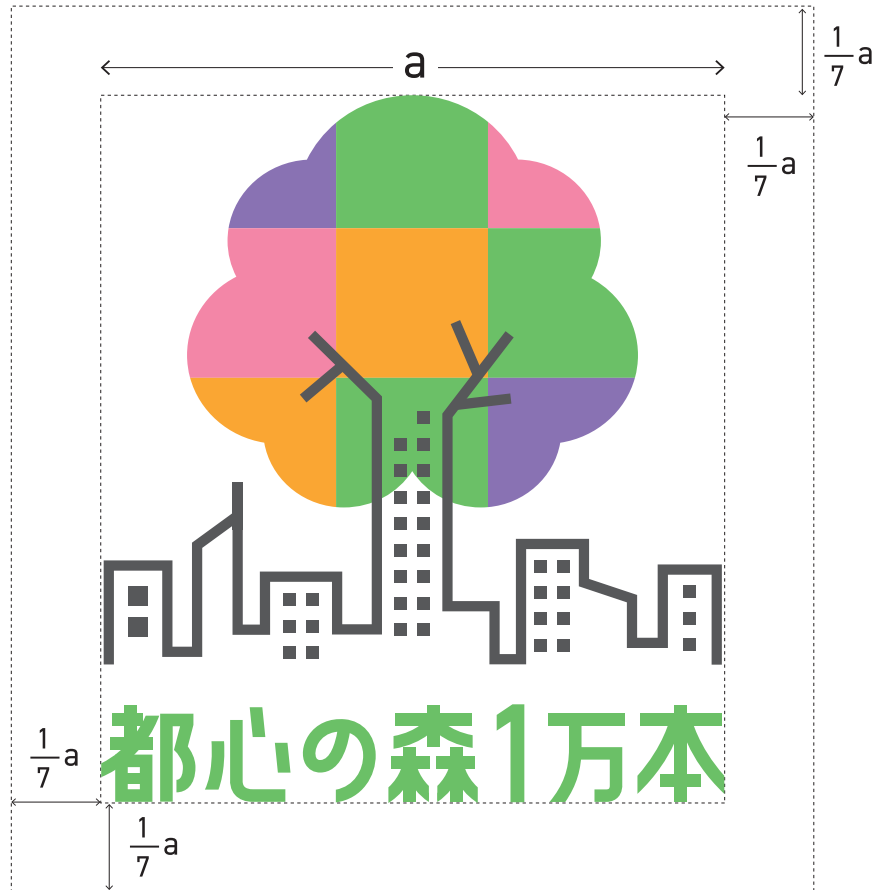

■罫線囲み

■罫線囲み(カラフル)

背景色によりロゴの視認性が確保できない場合は罫線囲みのロゴを使用する。

■ 罫線囲み

背景色によりロゴの視認性が確保できない場合は罫線囲みのロゴを使用する。

■ 反転

背景色が黒100%の場合のみ使用することが可能。

ロゴの使用禁止例