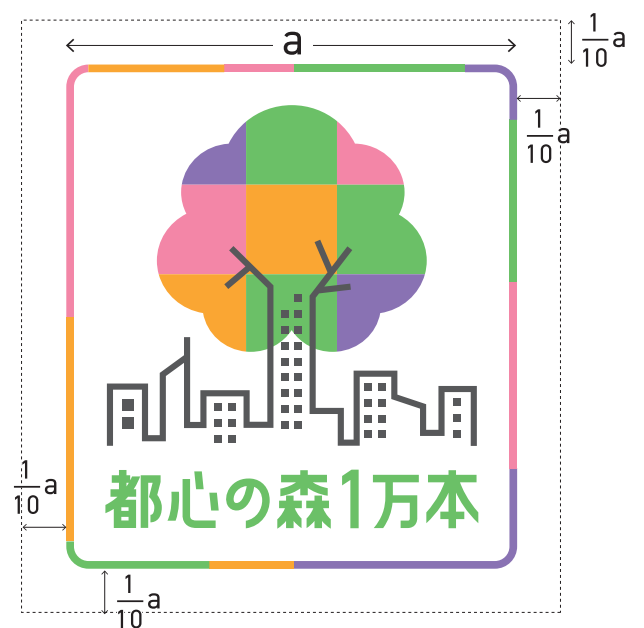

■罫線囲み

■罫線囲み(カラフル)

背景色によりロゴの視認性が確保できない場合は罫線囲みのロゴを使用する。

■ 罫線囲み

背景色によりロゴの視認性が確保できない場合は罫線囲みのロゴを使用する。

■ 反転

背景色が黒100%の場合のみ使用することが可能。

ロゴの使用禁止例