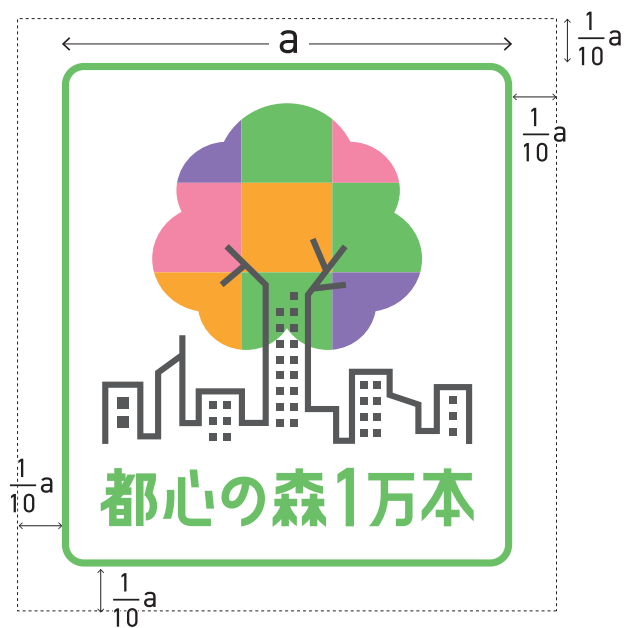

■罫線囲み

■罫線囲み(カラフル)

背景色によりロゴの視認性が確保できない場合は罫線囲みのロゴを使用する。

■ 罫線囲み

背景色によりロゴの視認性が確保できない場合は罫線囲みのロゴを使用する。

■ 反転

背景色が黒100%の場合のみ使用することが可能。

ロゴの使用禁止例