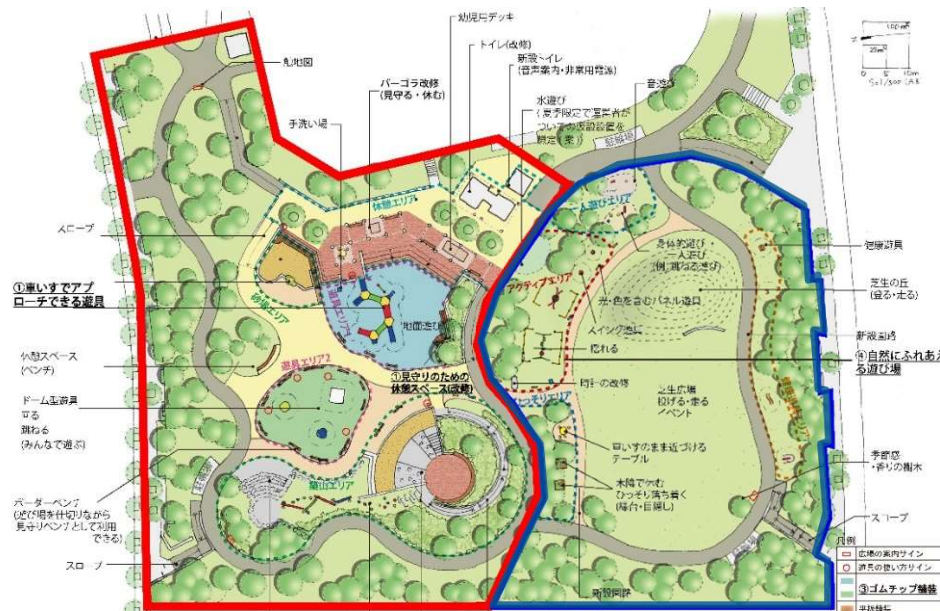

# 百道中央公園 インクルーシブな子ども広場の施設紹介

移動動線がスロープ  
となった複合遊具

体幹が弱い子でも一人でも親子でも  
楽しめるざる型ブランコ

霧で涼むミスト遊具

音や光で五感を刺激する  
パネル遊具

車いすの方も  
一緒に使用できる  
ユニバーサルテーブル

複数人用とは別に  
一人遊び用の  
ジャンプ遊具も設置

遊び場を緩やかに囲い  
見守りにも使えるベンチ柵  
安全性と走行性を兼ね備えた  
ゴムチップ舗装

肢体不自由や体幹が弱い方  
でも登れるように  
スロープを設置した築山

オストメイト設備や  
大型ベッドなどを備えた  
バリアフリートイレ

自然景観になじみ  
車いすでも走りやすい  
土固化舗装