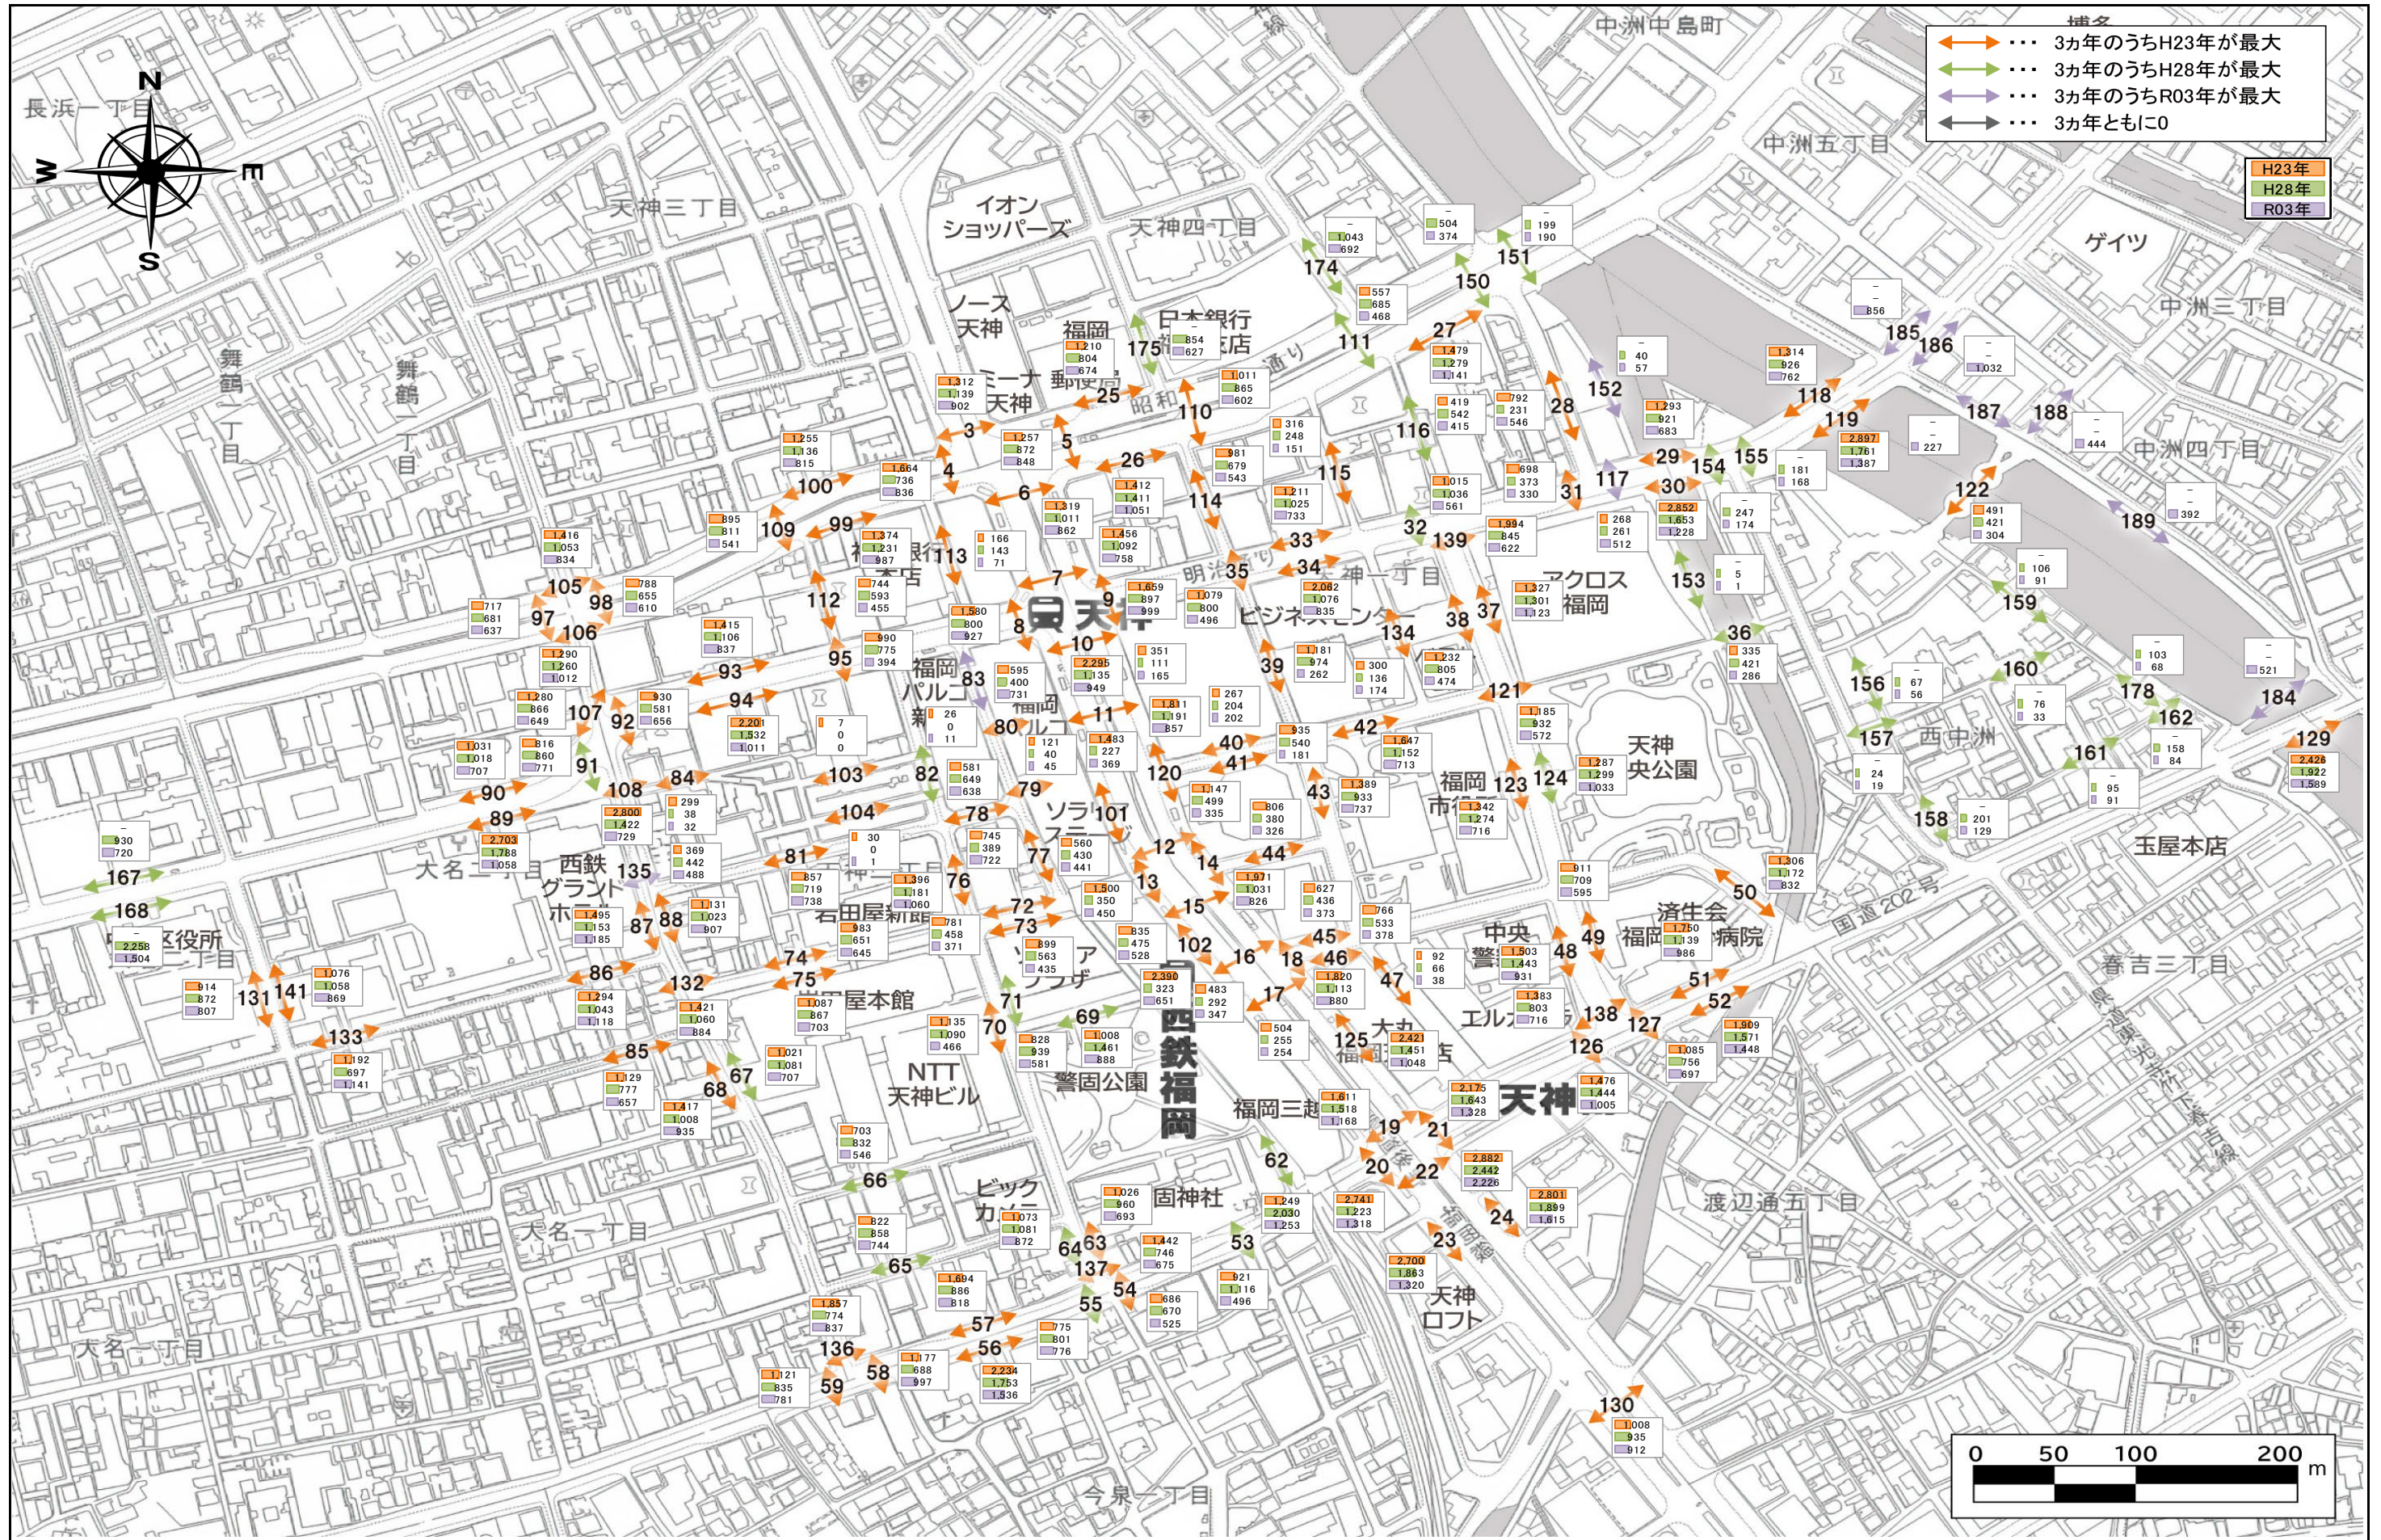

■天神地区(地上)自転車通行量【平日】<3カ年比較>(7:00~20:00)

<単位:台>

■天神地区(地上)自転車通行量【休日】<3カ年比較>(7:00~20:00)

<単位:台>