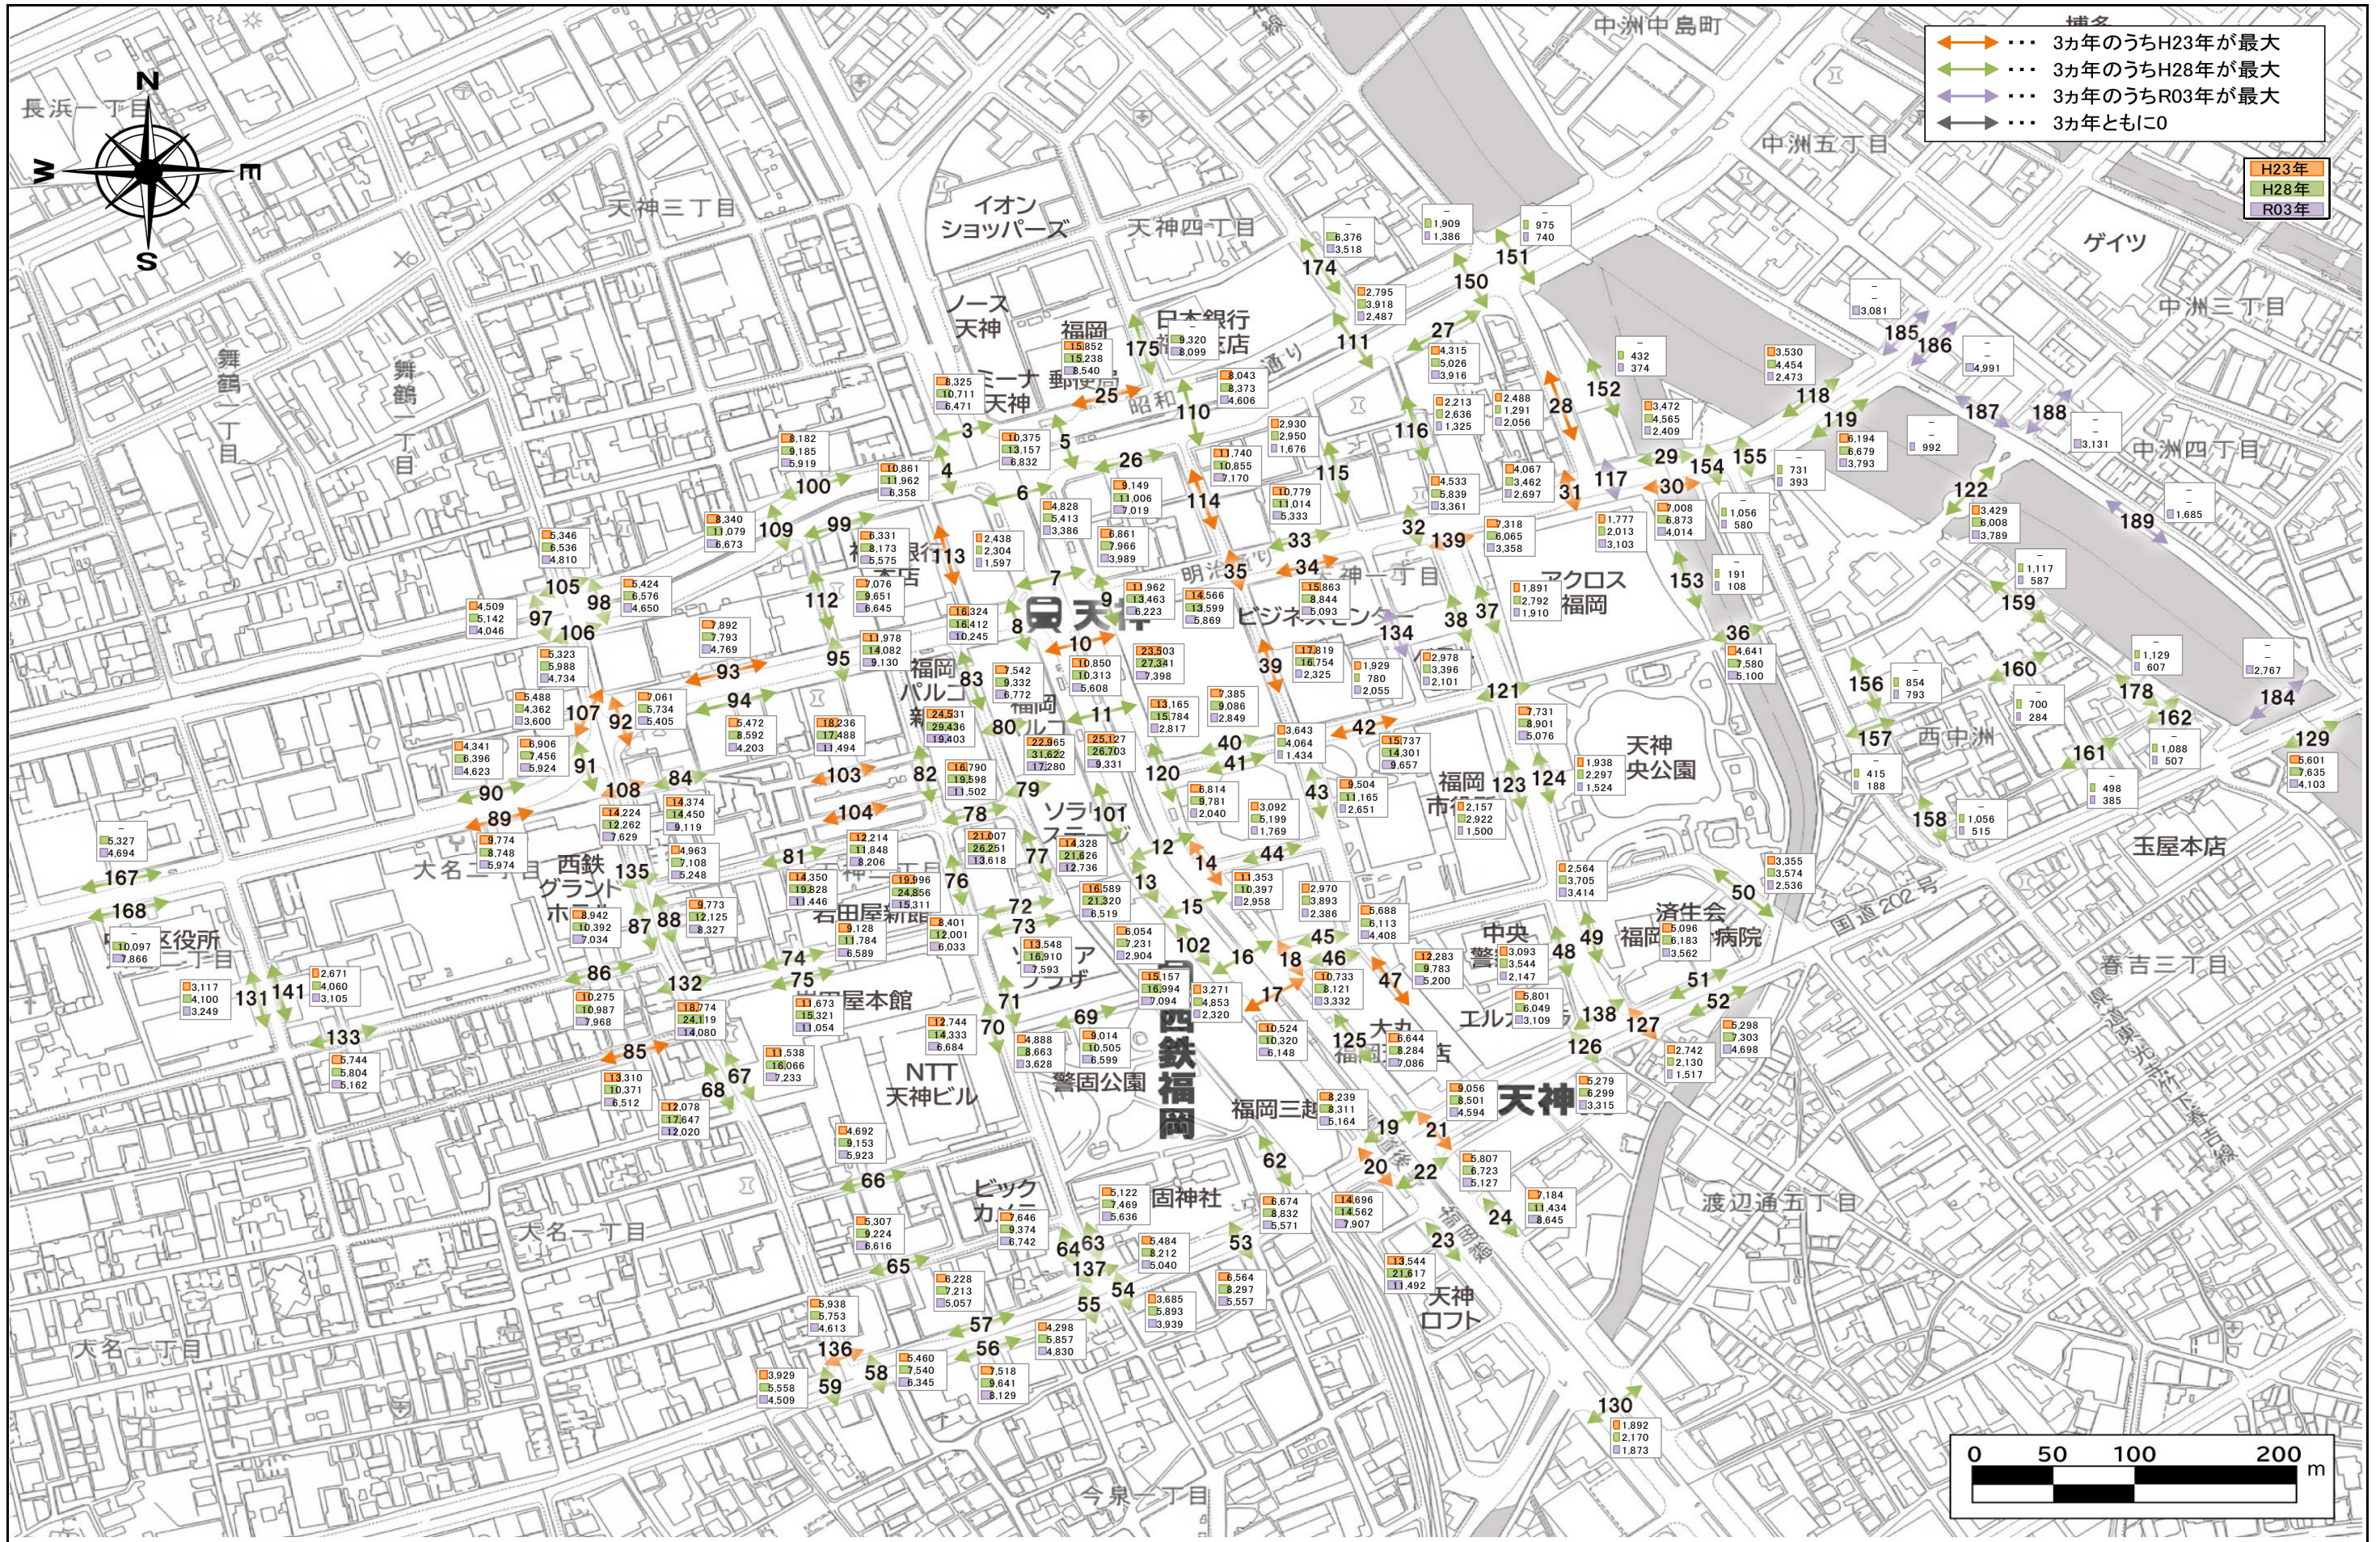

■天神地区(地上)歩行者通行量【平日】<3カ年比較>(7:00~20:00)

<単位:人>

■天神地区(地上)歩行者通行量【休日】<3カ年比較>(7:00~20:00)

<単位:人>