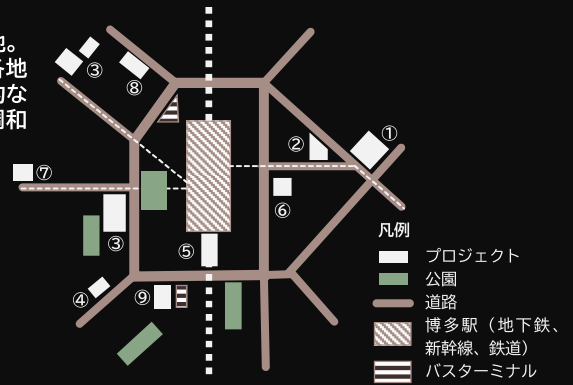

竣工スケジュール

2021

天神ビジネスセンター

2022

博多イーストテラス

2023

福岡大名ガーデンシティ
(ザ・リッツ・カールトン福岡)

2024

コネクトスクエア博多

2025

中央日土地博多駅前ビル
天神住友生命FJビジネスセンター

天神ブリッククロス

ONE FUKUOKA BLDG.
ヒューリックスクエア福岡天神

博多

天神と同じく、九州屈指の商業・オフィス機能の集積地。鉄道やバスなどの広域公共交通の拠点であり、九州各地へのアクセス性を有します。寺社や伝統工芸品、伝統的な祭りなどの地域資源が多く、都会的な機能と上手く調和しています。

主なプロジェクト

①博多イーストテラス / オフィス・商業

②コネクトスクエア博多 / オフィス・商業

③西日本シティ銀行本店本館建替えプロジェクト他 / 銀行・オフィス・商業

④中央日土地博多駅前ビル / オフィス・商業

⑤博多駅空中都市プロジェクト / オフィス・ホテル・商業

⑥都ホテル博多 / ホテル・商業

⑦ザ・ブラッサム博多プレミア / ホテル・商業

⑧九勸承天寺通りビル / オフィス・商業