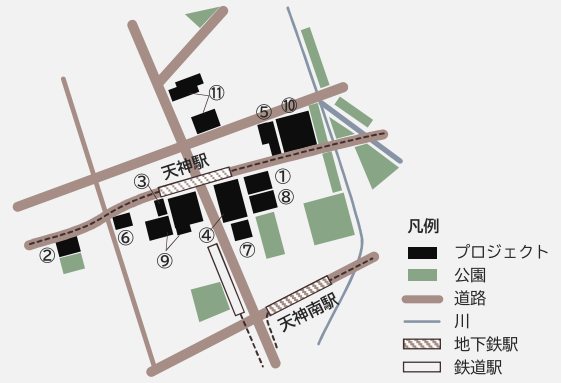

TENJIN BIG BANG

HAKATA CONNECTED

天神未来創造
天神ビッグバン

博多
コネクティッド

天神ビッグバンと博多コネクティッドは、規制緩和を活用した官民連携のまちづくりです。
福岡市都心部の天神・博多にハイグレードなオフィスが続々と誕生しています。

天神

九州屈指の商業・オフィス機能の集積地。行政施設や文化・娯楽施設も多く、公園などでイベントが開催されるなど、市民から日常的に利用され、親しまれています。

- 凡例
- プロジェクト
 - 公園
 - 道路
 - 川
 - ▨ 地下鉄駅
 - 鉄道駅

主なプロジェクト

①天神ビジネスセンター
オフィス・商業
※OMA(※1)による建築デザイン

②福岡大名ガーデンシティ
オフィス・ホテル※・商業など
※ザ・リッツ・カールトン福岡

③ヒューリックスクエア福岡天神
オフィス・ホテル・商業

④ ONE FUKUOKA BLDG.
オフィス・ホテル・商業など
※CIC(※2)と共同してイノベーションキャンパスを開設

⑤天神ブリッククロス
オフィス・商業

⑥天神住友生命FJビジネスセンター
オフィス・商業

⑦天神1-7計画
オフィス・ホテル※・商業
※エースホテル

⑧天神ビジネスセンター2期計画
オフィス・商業など

⑨天神二丁目南ブロック駅前東西街区

⑩天神一丁目15・16番街区

⑪福岡中央郵便局・イオンショッパーズ福岡段階連鎖建替プロジェクト

- 注釈
- ※1 国際的な建築設計集団
 - ※2 ケンブリッジ・イノベーション・センター。世界トップクラスのイノベーションキャンパスの運営者