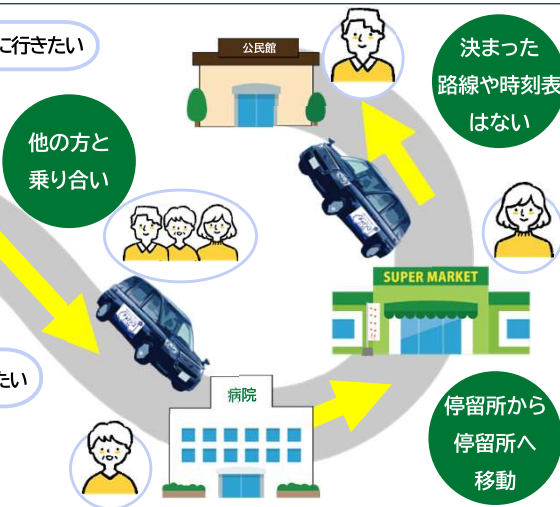

お知らせ

- 4月から「土曜日」も運行しています！
- 従来の紙のポイントカードに加えて、LINEのスタンプカードも利用できます！
- 細かな会員登録不要のワンタイム(一時利用)制度を利用できます！
- R8.6.1(月)よりスポンサー停留所を1箇所、住宅地等停留所を2箇所追加！
「175 デイサービスやまちゃん」(スポンサー停留所)
「176 日佐2丁目16番 ル・コンフォール駐車場」「177 市営野多目住宅」

10回利用で
1回乗車無料！

ワンタイム制度は
こちらから！

チョイソコふくおかの概要

ちょっと遠い...

歩くのが大変...

そんなときチョイソコが便利です！

チョイソコふくおかは、ご自宅近くの停留所から目的地の停留所まで、複数のご利用者を効率よく乗り合わせて送迎するサービスです。決まった路線や時刻表はありません。

会員登録
が必要

乗車申し込み
が必要

11時45分にスーパーに行きたい

運行時間

月曜日～土曜日
8:00-18:00

※駅付近停留所の利用は
9:00-17:00

※日祝・年末年始
(12/29～1/3)を除く

受付時間

電話 8:00-17:30
(月曜日～土曜日)