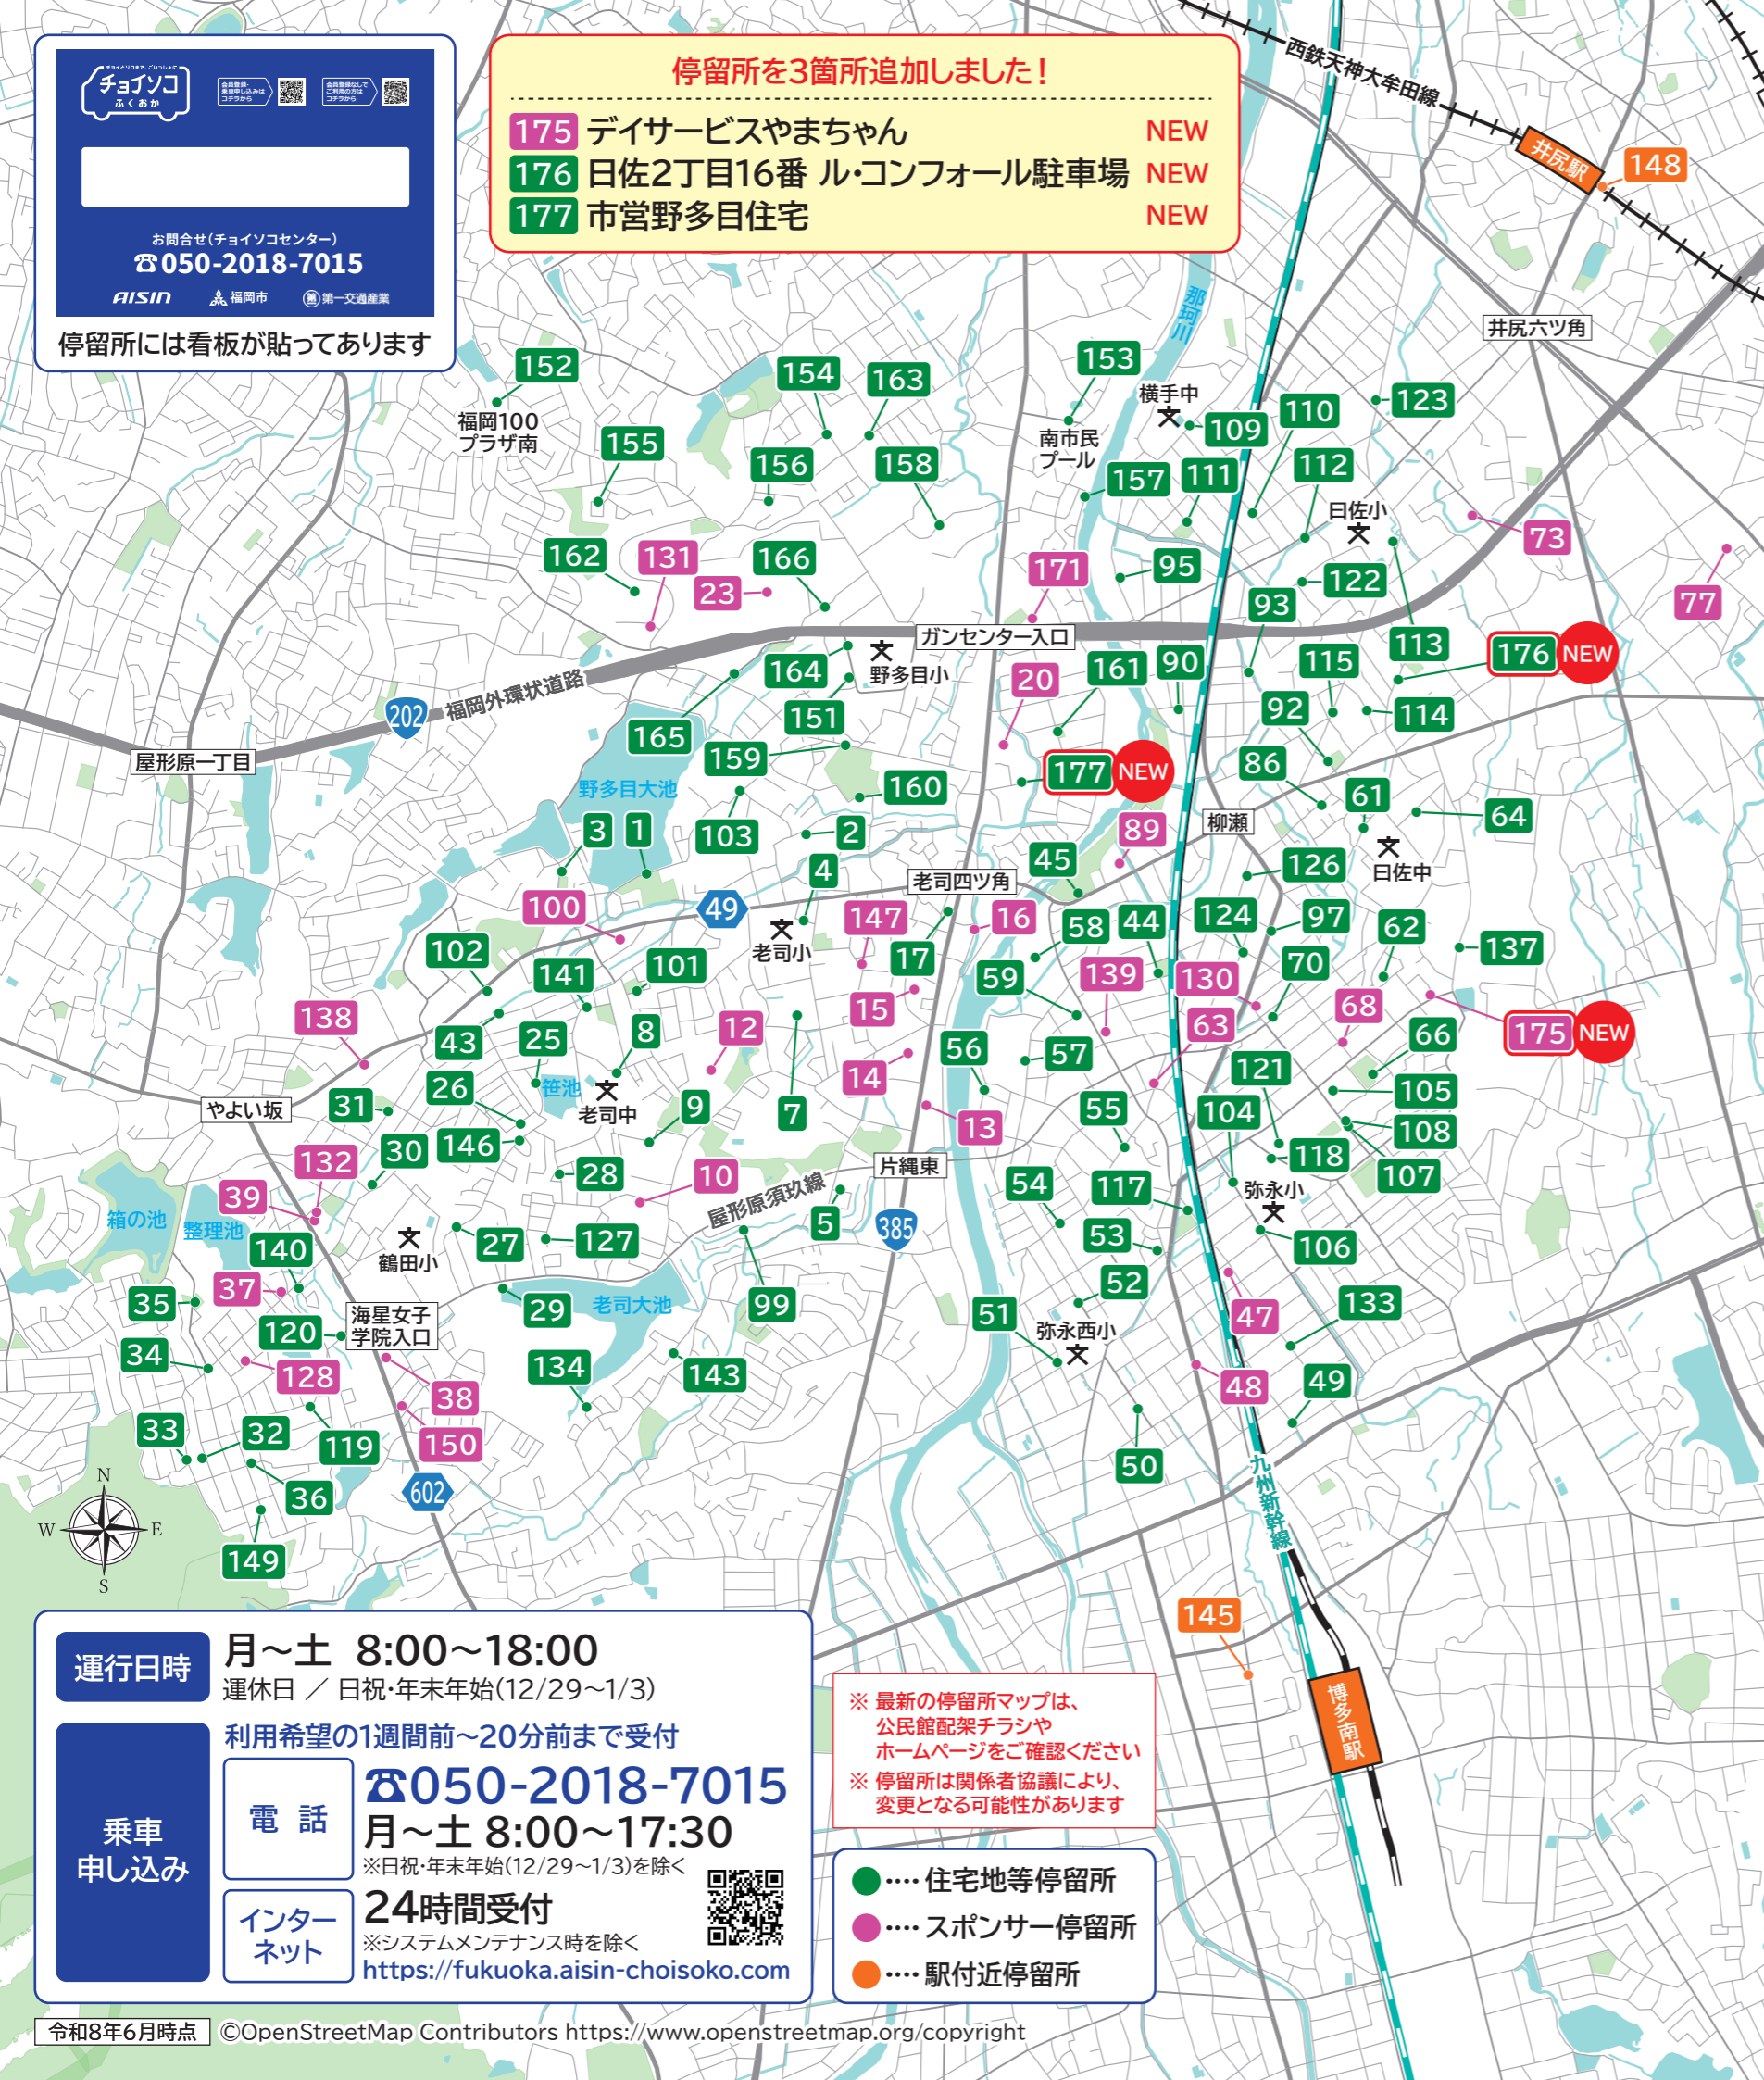

チョイソコ
ふくおか

お問合せ(チョイソコセンター)
☎050-2018-7015

AISIN 福岡市 第一交通産業

停留所には看板が貼ってあります

停留所を3箇所追加しました!

175 デイサービスやまちゃん **NEW**
176 日佐2丁目16番 ル・コンフォール駐車場 **NEW**
177 市営野多目住宅 **NEW**

停留所マップ エリア② 南区 鶴田・老司・弥永西・弥永・日佐・野多目校区

住宅地等停留所					
1	老司緑地	58	団地2区集会場(警弥郷住宅)	121	弥永団地1棟前
2	老司団地前	59	警弥郷2丁目13番	122	下日佐会館
3	野多目6丁目集会所	61	日佐中学校前	123	福岡第一交通福岡南営業所
4	老司公民館	62	柳瀬町公民館	124	柳瀬1丁目10番駐車場
5	老司3号公園	64	上日佐公園	126	柳瀬1丁目3番
7	原の前倶楽部	66	弥永公民館	127	老司5丁目35番(宮崎氏宅前)
8	老司中学校(正門側)	70	柳瀬1丁目20番	133	弥永5丁目8番
9	しあわせの星保育園	86	上日佐集会所	134	老司1号公園
17	老司郵便局横駐車場	90	日佐公民館	137	日佐3丁目40番(荒木氏宅前)
25	鶴田団地集会所	92	日佐中公園	140	鶴田2丁目2番
26	卯内尺2号公園	93	日佐住吉神社前	141	市営老司団地6棟向側 リサイクルボックス
27	老司5丁目47番交差点(中村氏宅前)	95	ビレッジハウスの場	143	老司5丁目22番
28	卯内尺公園	97	市営柳瀬住宅	146	老司6号公園
29	老司5丁目集会所	99	老司4丁目13番	149	柏原2丁目13番(森山氏宅前)
30	鶴田公民館	101	老司卯内公園	151	野多目公民館
31	鶴田北公園	102	市営屋形原南住宅	152	福岡100プラザ南
32	柏原東公園東側	103	照天神社祭務所前	153	南市民プール
33	柏原東公園西側	104	市営弥永住宅72棟付近	154	和田区ふれあいセンター
34	柏原1丁目26番交差点(畠川氏宅前)	105	市営弥永住宅給水塔前	155	和田2号公園
35	屋形原2号公園	106	弥永小学校裏門前	156	長浦公園
36	ローズハウス	107	弥永団地バス停上り付近	157	三光広場
43	鶴田団地児童公園	108	弥永団地バス停下り付近	158	野多目5号公園
44	警弥郷緑地公園(増田邸前)	109	横手中学校前	159	野多目中央公園北側
45	那珂川河畔公園	110	的場1丁目とう駐車場	160	野多目中央公園南側
49	弥永南公園	111	的場公園	161	市営向新町団地
50	弥永西公園	112	日佐小学校西門	162	レークヒルズ野多目6号館
51	弥永西公民館	113	横手宝満公園	163	長野ハイツ
52	弥永西小学校体育館前	114	プロシード日佐	164	野多目リサイクルステーション
53	春日神社	115	ハイツ立川	165	野多目2丁目12番
54	警弥郷3丁目黄田前	117	弥永公園(リサイクルステーション)	166	野多目1丁目12番
55	法善寺駐車場	118	弥永小学校正門付近	176	日佐2丁目16番 ル・コンフォール駐車場
56	警弥郷公園(お地藏公園)	119	市作池	177	市営野多目住宅
57	団地3区集会場(上警固住宅)	120	鶴田郵便局前交差点西側		

※赤文字:R8.6追加

スポンサー停留所					
12	中村病院	89	福岡脳神経外科病院	39	セブンイレブン鶴田4丁目店
13	望月眼科	130	上瀧内科医院	68	ダイキョーバリュー弥永店
16	西岡病院	132	うえのやま整形外科	100	セブンイレブン福岡老司3丁目店
20	那珂川病院	139	けやごう内科・ 胃腸内科クリニック	131	ダイキョーバリュー野多目店
23	九州がんセンター (独立行政法人国立病院機構)	147	小田辺内科医院	10	特別養護老人ホーム松月園
47	大森整形外科医院	150	西耕作歯科	37	高齢者施設 心の丘
48	デンタルオフィス・さくらえ	171	堺整形外科	128	小規模多機能「寿庵」
63	南島整形外科	14	マックスバリュエクスプレス老司店	138	デイサービス ささえあい太陽
73	かわたに歯科医院	15	ドラッグ新生堂老司2丁目店	175	デイサービスやまちゃん
77	福岡徳州会病院	38	セブンイレブン鶴田3丁目店		

※赤文字:R8.6追加

駅付近停留所	
145	野入公園前(博多南駅付近)
148	井尻3丁目11番(井尻駅付近)

利用上の注意

① 8:00~9:00、17:00~18:00の時間帯は利用不可
② 運賃は400円(障がい者・小学生の方半額)
③ No.145、148駅付近停留所間の移動不可

145 野入公園前(博多南駅付近) ↔ 148 井尻3丁目11番(井尻駅付近)

131 152 155 156 162 停留所 8:00~9:15の時間帯は利用不可

運行日時 月~土 8:00~18:00
運休日 / 日祝・年末年始(12/29~1/3)

利用希望の1週間前~20分前まで受付

乗車申し込み

電話 ☎050-2018-7015
月~土 8:00~17:30
※日祝・年末年始(12/29~1/3)を除く

インターネット 24時間受付
※システムメンテナンス時を除く
<https://fukuoka.aisin-choisoko.com>

※最新の停留所マップは、
公民館配架チラシや
ホームページをご確認ください
※停留所は関係者協議により、
変更となる可能性があります

- ..... 住宅地等停留所
- ..... スポンサー停留所
- ..... 駅付近停留所