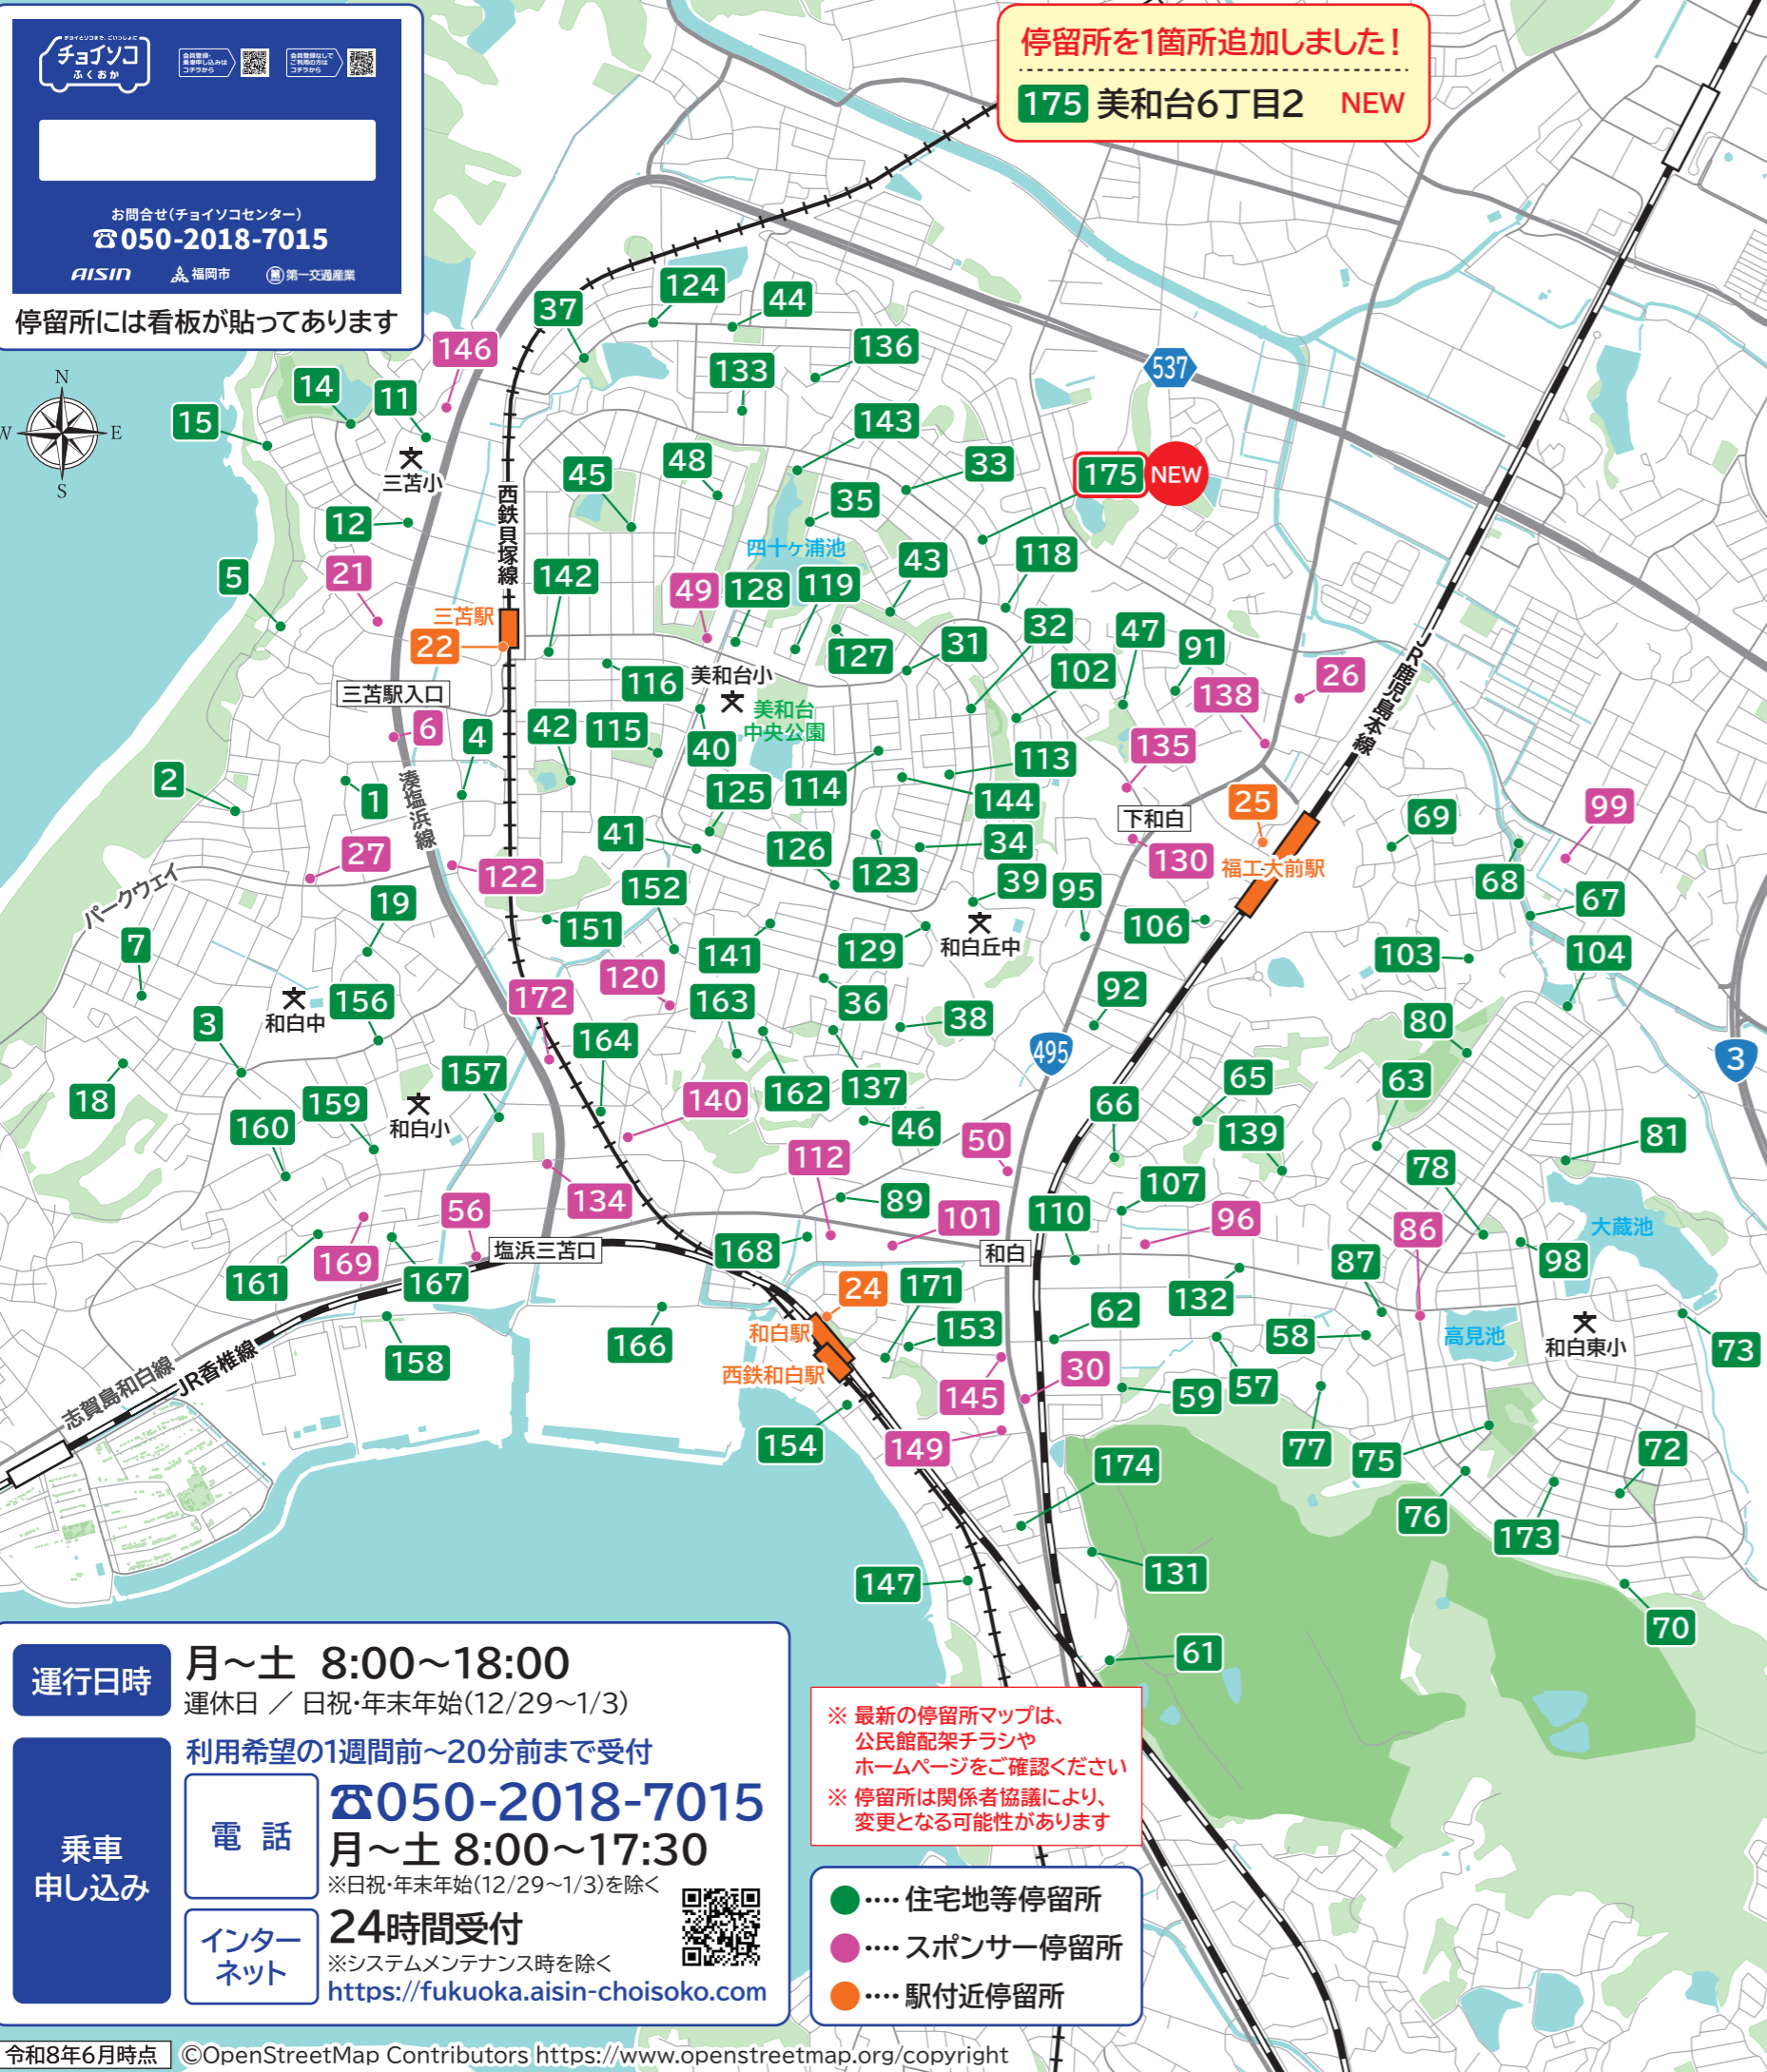

## お知らせ

「最新の停留所マップ」や「登録申込書(返信用封筒)」は、ホームページや取組み校区の公民館で入手！

チョイソコ ぷくあか

お問合せ(チョイソコセンター)  
☎050-2018-7015

AISIN 福岡市 第一交通産業

停留所には看板が貼ってあります

停留所を1箇所追加しました!  
175 美和台6丁目2 NEW

停留所マップ エリア① 東区 美和台・和白東・三苫・和白校区