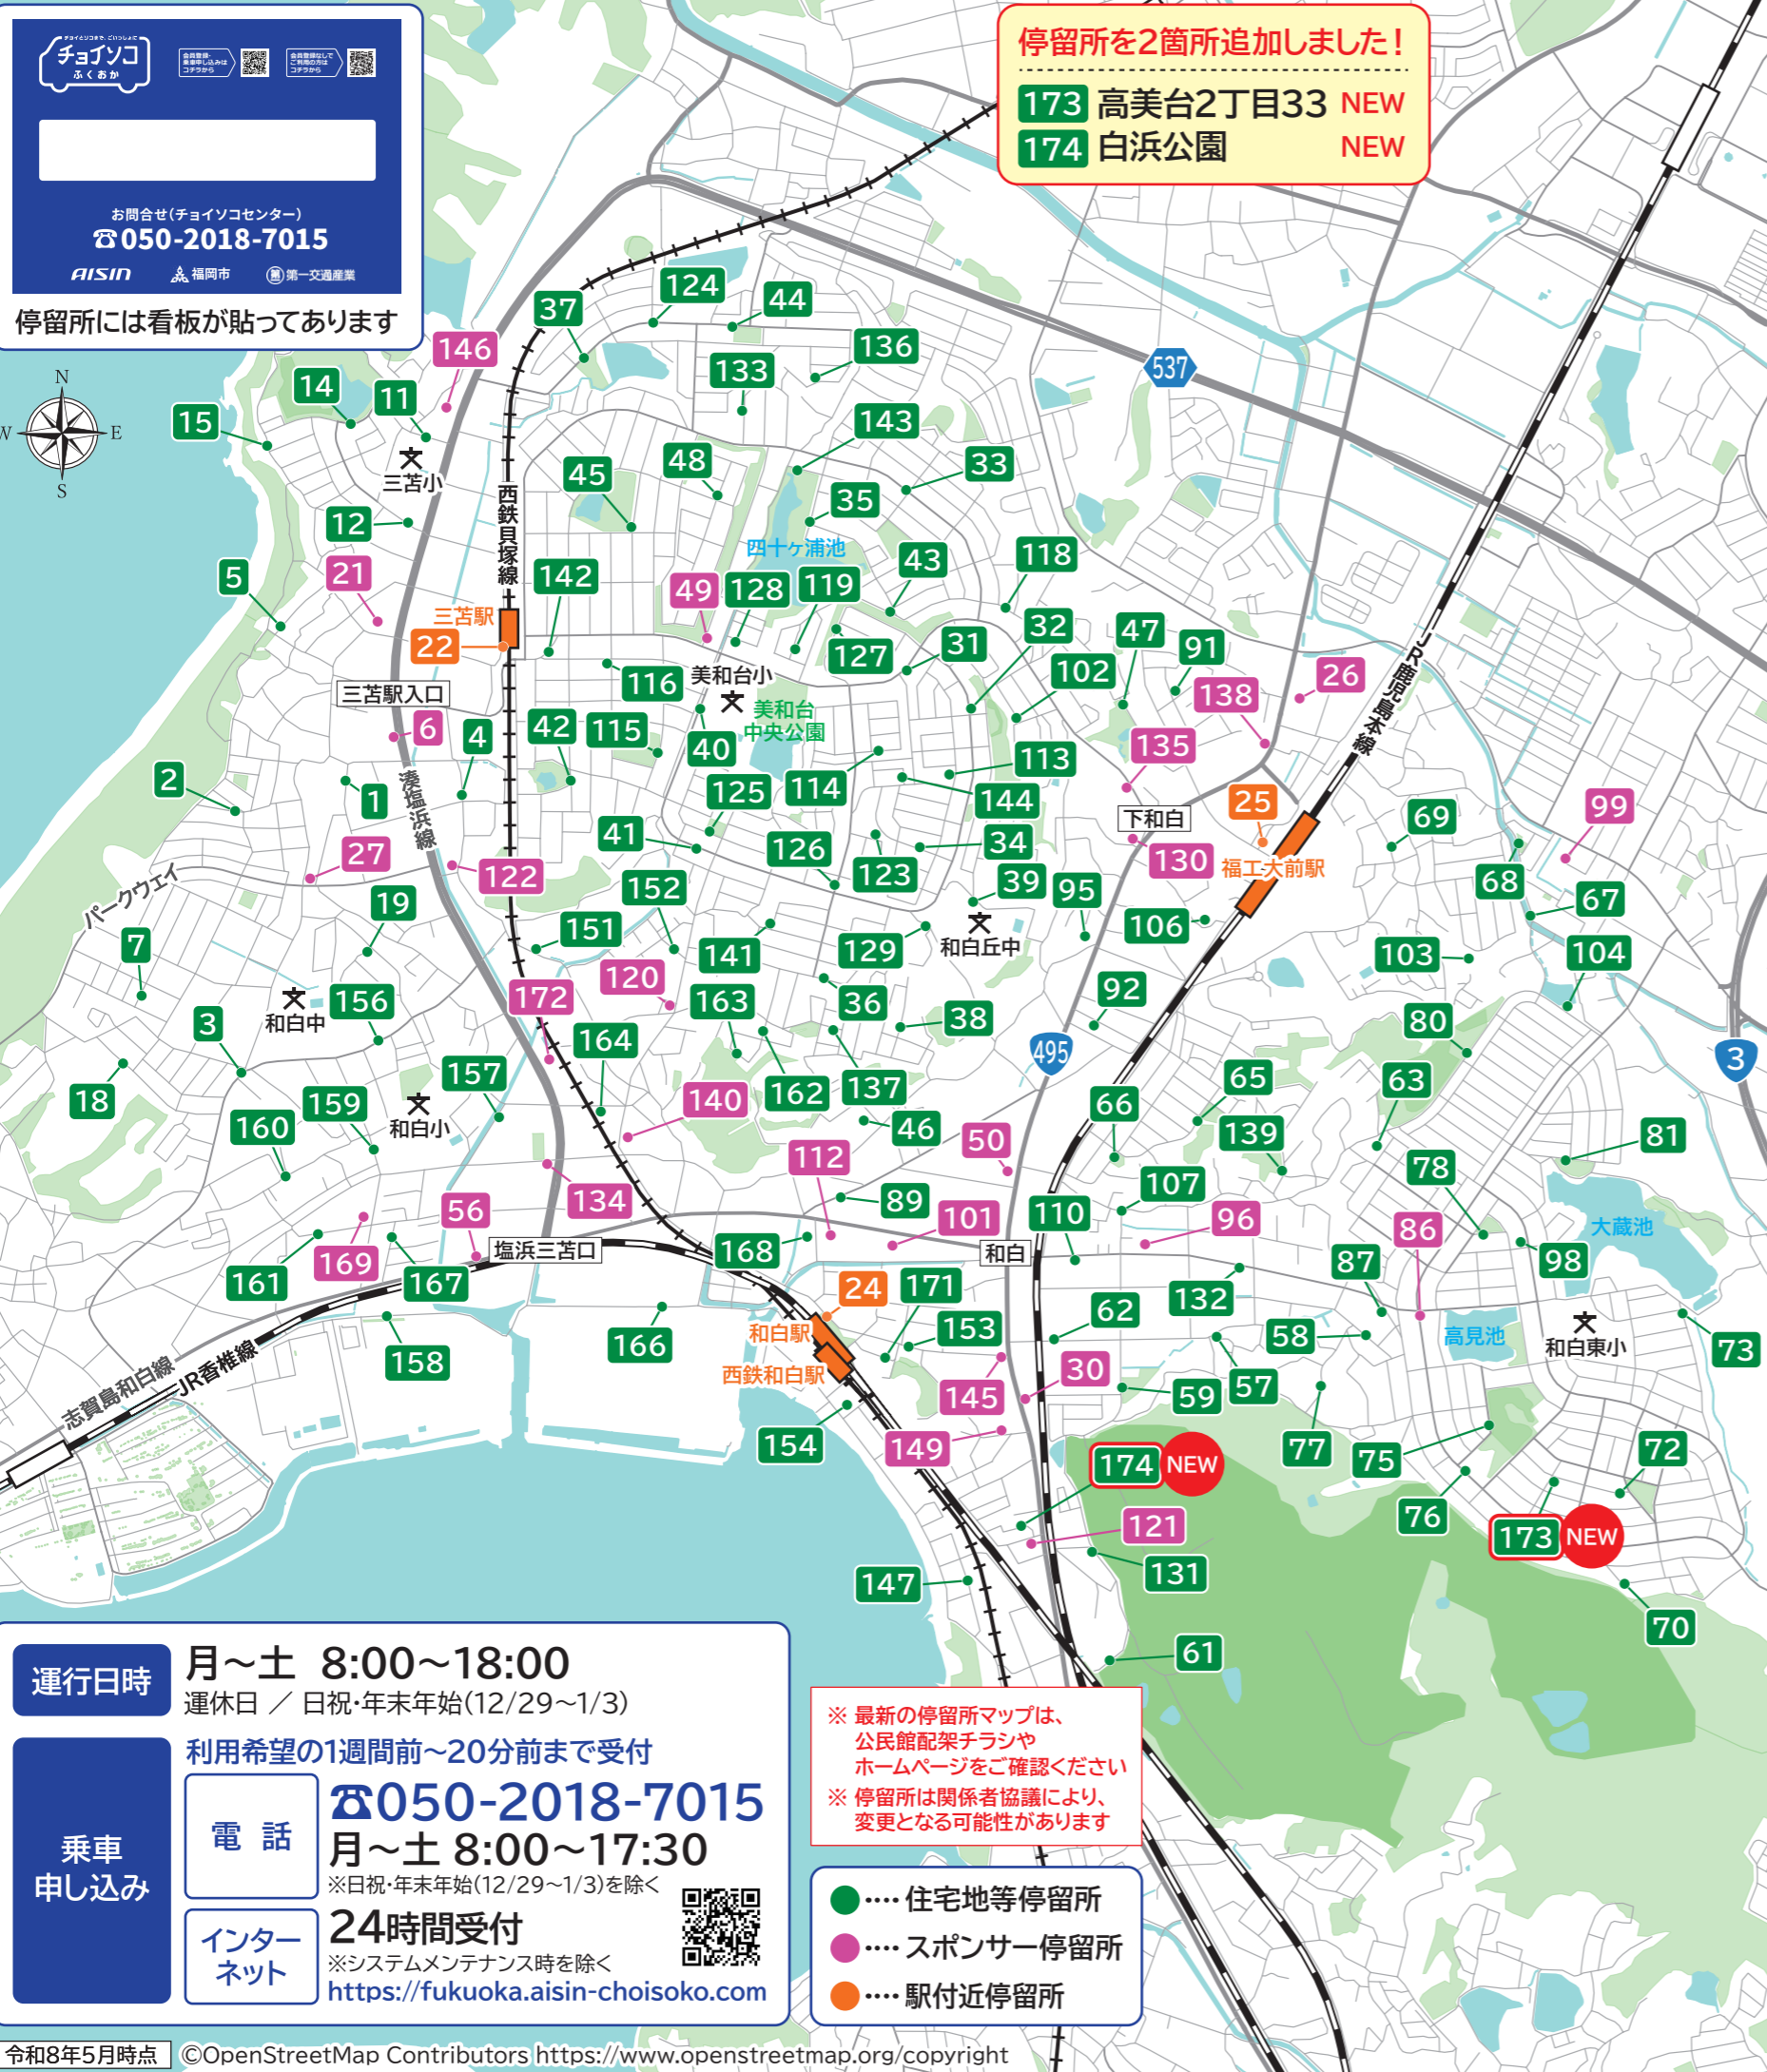

チョイソコ ぷくあか

お問合せ(チョイソコセンター)
☎050-2018-7015

AISIN 福岡市 第一交通産業

停留所には看板が貼ってあります

停留所を2箇所追加しました!

173 高美台2丁目33 NEW
174 白浜公園 NEW

停留所マップ エリア① 東区 美和台・和白東・三苫・和白校区

住宅地等停留所			
1	三苫公民館(三苫いこいの家)	125	美和台4号公園
2	三苫1・3丁目集会所	126	美和台2丁目11
3	三苫2丁目集会所	127	美和台7丁目18
4	三苫4・5丁目集会所	128	静ヶ丘保育園
5	三苫6・7丁目集会所	129	立花高等学校正門前
7	みとまひろば(三苫地域交流広場)	131	クローバーマンション和白東
11	三苫小学校北門	132	和白東1丁目22
12	三苫小学校南門	133	美和台5丁目5
14	三苫浜中央公園	136	美和台新町8
15	綿津見神社	137	和白丘2丁目33
18	老人ホーム長雲荘	139	和白東2丁目32
19	三苫南公園	141	美和台2丁目60番(調整池)
31	美和台公民館	142	美和台3丁目4(駐車場前)
32	美和台1丁目8	143	美和台6号公園北
33	美和台6丁目12	144	美和台1丁目36
34	美和台3号公園	147	和白3区・4区公民館前
35	美和台6号公園	151	和白6丁目21
36	美和台8号公園	152	和白新町公園前
37	美和台新町公園	153	岩崎駐車場
38	和白丘4号公園	154	和白4丁目20
39	和白丘中学校前	156	和白中西門前
40	美和台小学校前	157	アーサー和白前
41	美和台2丁目集会所	158	グランディアソーラー和白前
42	美和台3丁目集会所	159	塩浜2区3区集会所
43	美和台7丁目集会所	160	四社神社前
44	美和台新町集会所	161	塩浜西公園前
45	美和台北公園	162	和白5丁目31
46	和白丘2丁目集会所	163	和白3号公園前
47	竜化会館(竜化公園)	164	塩浜1区公民館前
48	ツルタみとま幼稚園	166	和白交流広場前
57	和白東1丁目1区公民館	167	塩浜団地
58	和白東公民館	168	和白公民館
59	和白東公園	171	アクアリウス前
61	コアマンション和白東パセオ	173	高美台2丁目33
62	フェスティオ和白パームガーデン	174	白浜公園
63	和白東2丁目集会所		
65	上和白公園		
66	裏の前公園		
67	和白東3号橋		
68	和白丸ノ内公園		
69	秋山マンション前		
70	高美台1丁目1区体育館倉庫		
72	高美台1丁目1区・2区集会所		
73	高美台1丁目3区集会所		
75	高美台2丁目集会所		
76	大神神社		
77	市営住宅高美ヶ丘団地3棟横		
78	高美台3丁目集会所		
80	上和白中央公園		
81	大蔵池北公園付近		
87	和白東公民館入口		
89	コア和白丘ネクステージB棟		
91	和白丘4丁目29		
92	市営和白丘住宅		
95	下和白集会所		
98	高美台3丁目22		
102	飛山公園(下和白団地前)		
103	和白東4丁目10		
104	高美台4丁目集会所		
106	和白丘2号公園		
107	和白東2丁目7		
110	エメラルドタウン和白		
113	美和台1丁目14		
114	美和台1丁目40		
115	美和台南公園		
116	美和台3丁目9		
118	美和台7丁目2		
119	美和台7丁目23		
123	美和台1丁目集会所		
124	美和台新町22		

駅付近停留所					
22	西鉄三苫駅三苫側	24	和白公園(JR・西鉄和白駅)	25	JR福工大前駅

利用上の注意 156 停留所 8:00~8:30の時間帯は利用不可

運行日時 月~土 8:00~18:00
運休日 / 日祝・年末年始(12/29~1/3)

利用希望の1週間前~20分前まで受付

電話 ☎050-2018-7015
月~土 8:00~17:30
※日祝・年末年始(12/29~1/3)を除く