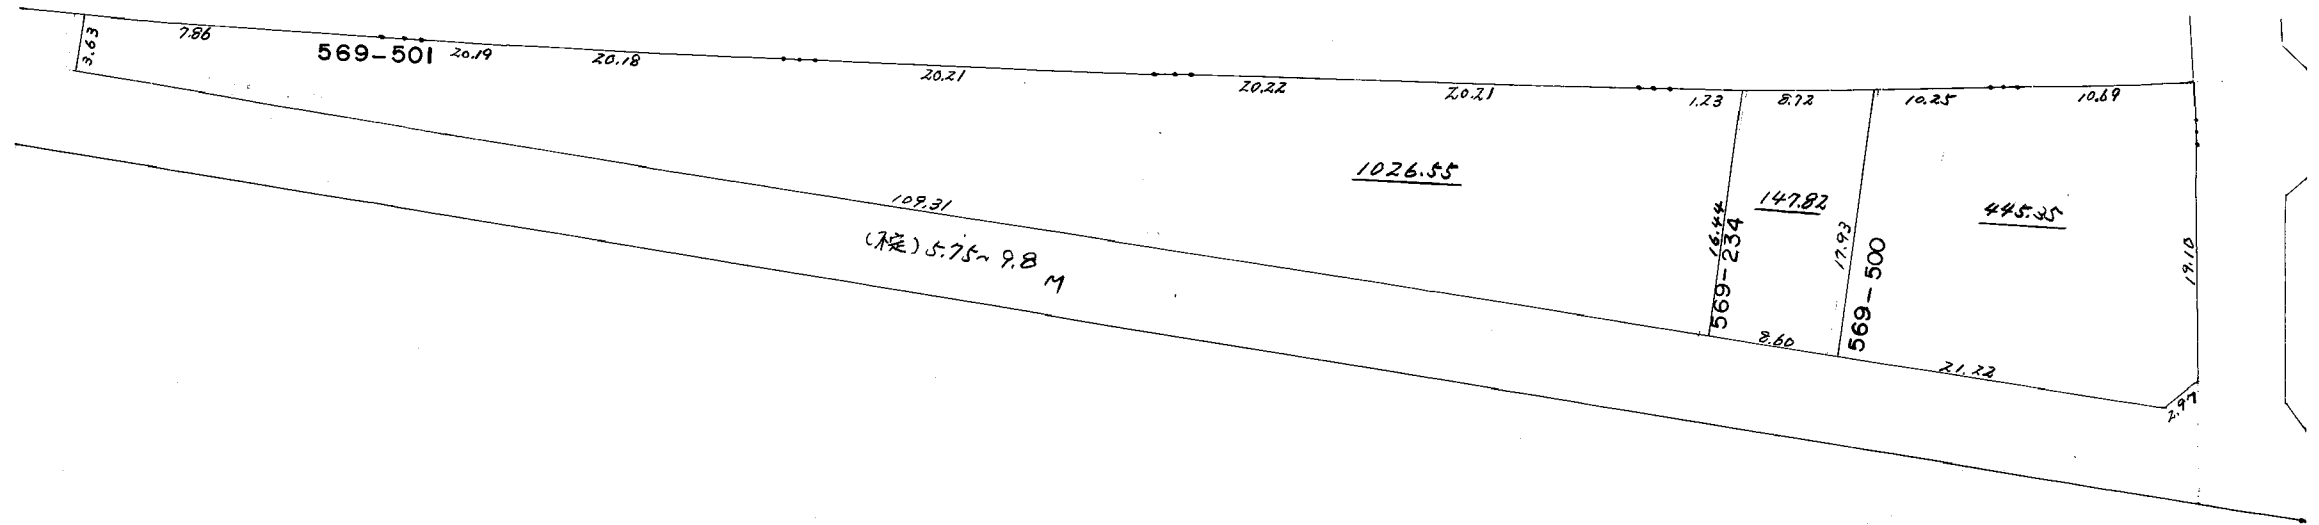

博多駅地区土地区画整理事業

単位：m

換地位置図

新町丁名

大字松原添

地番

5/28/14