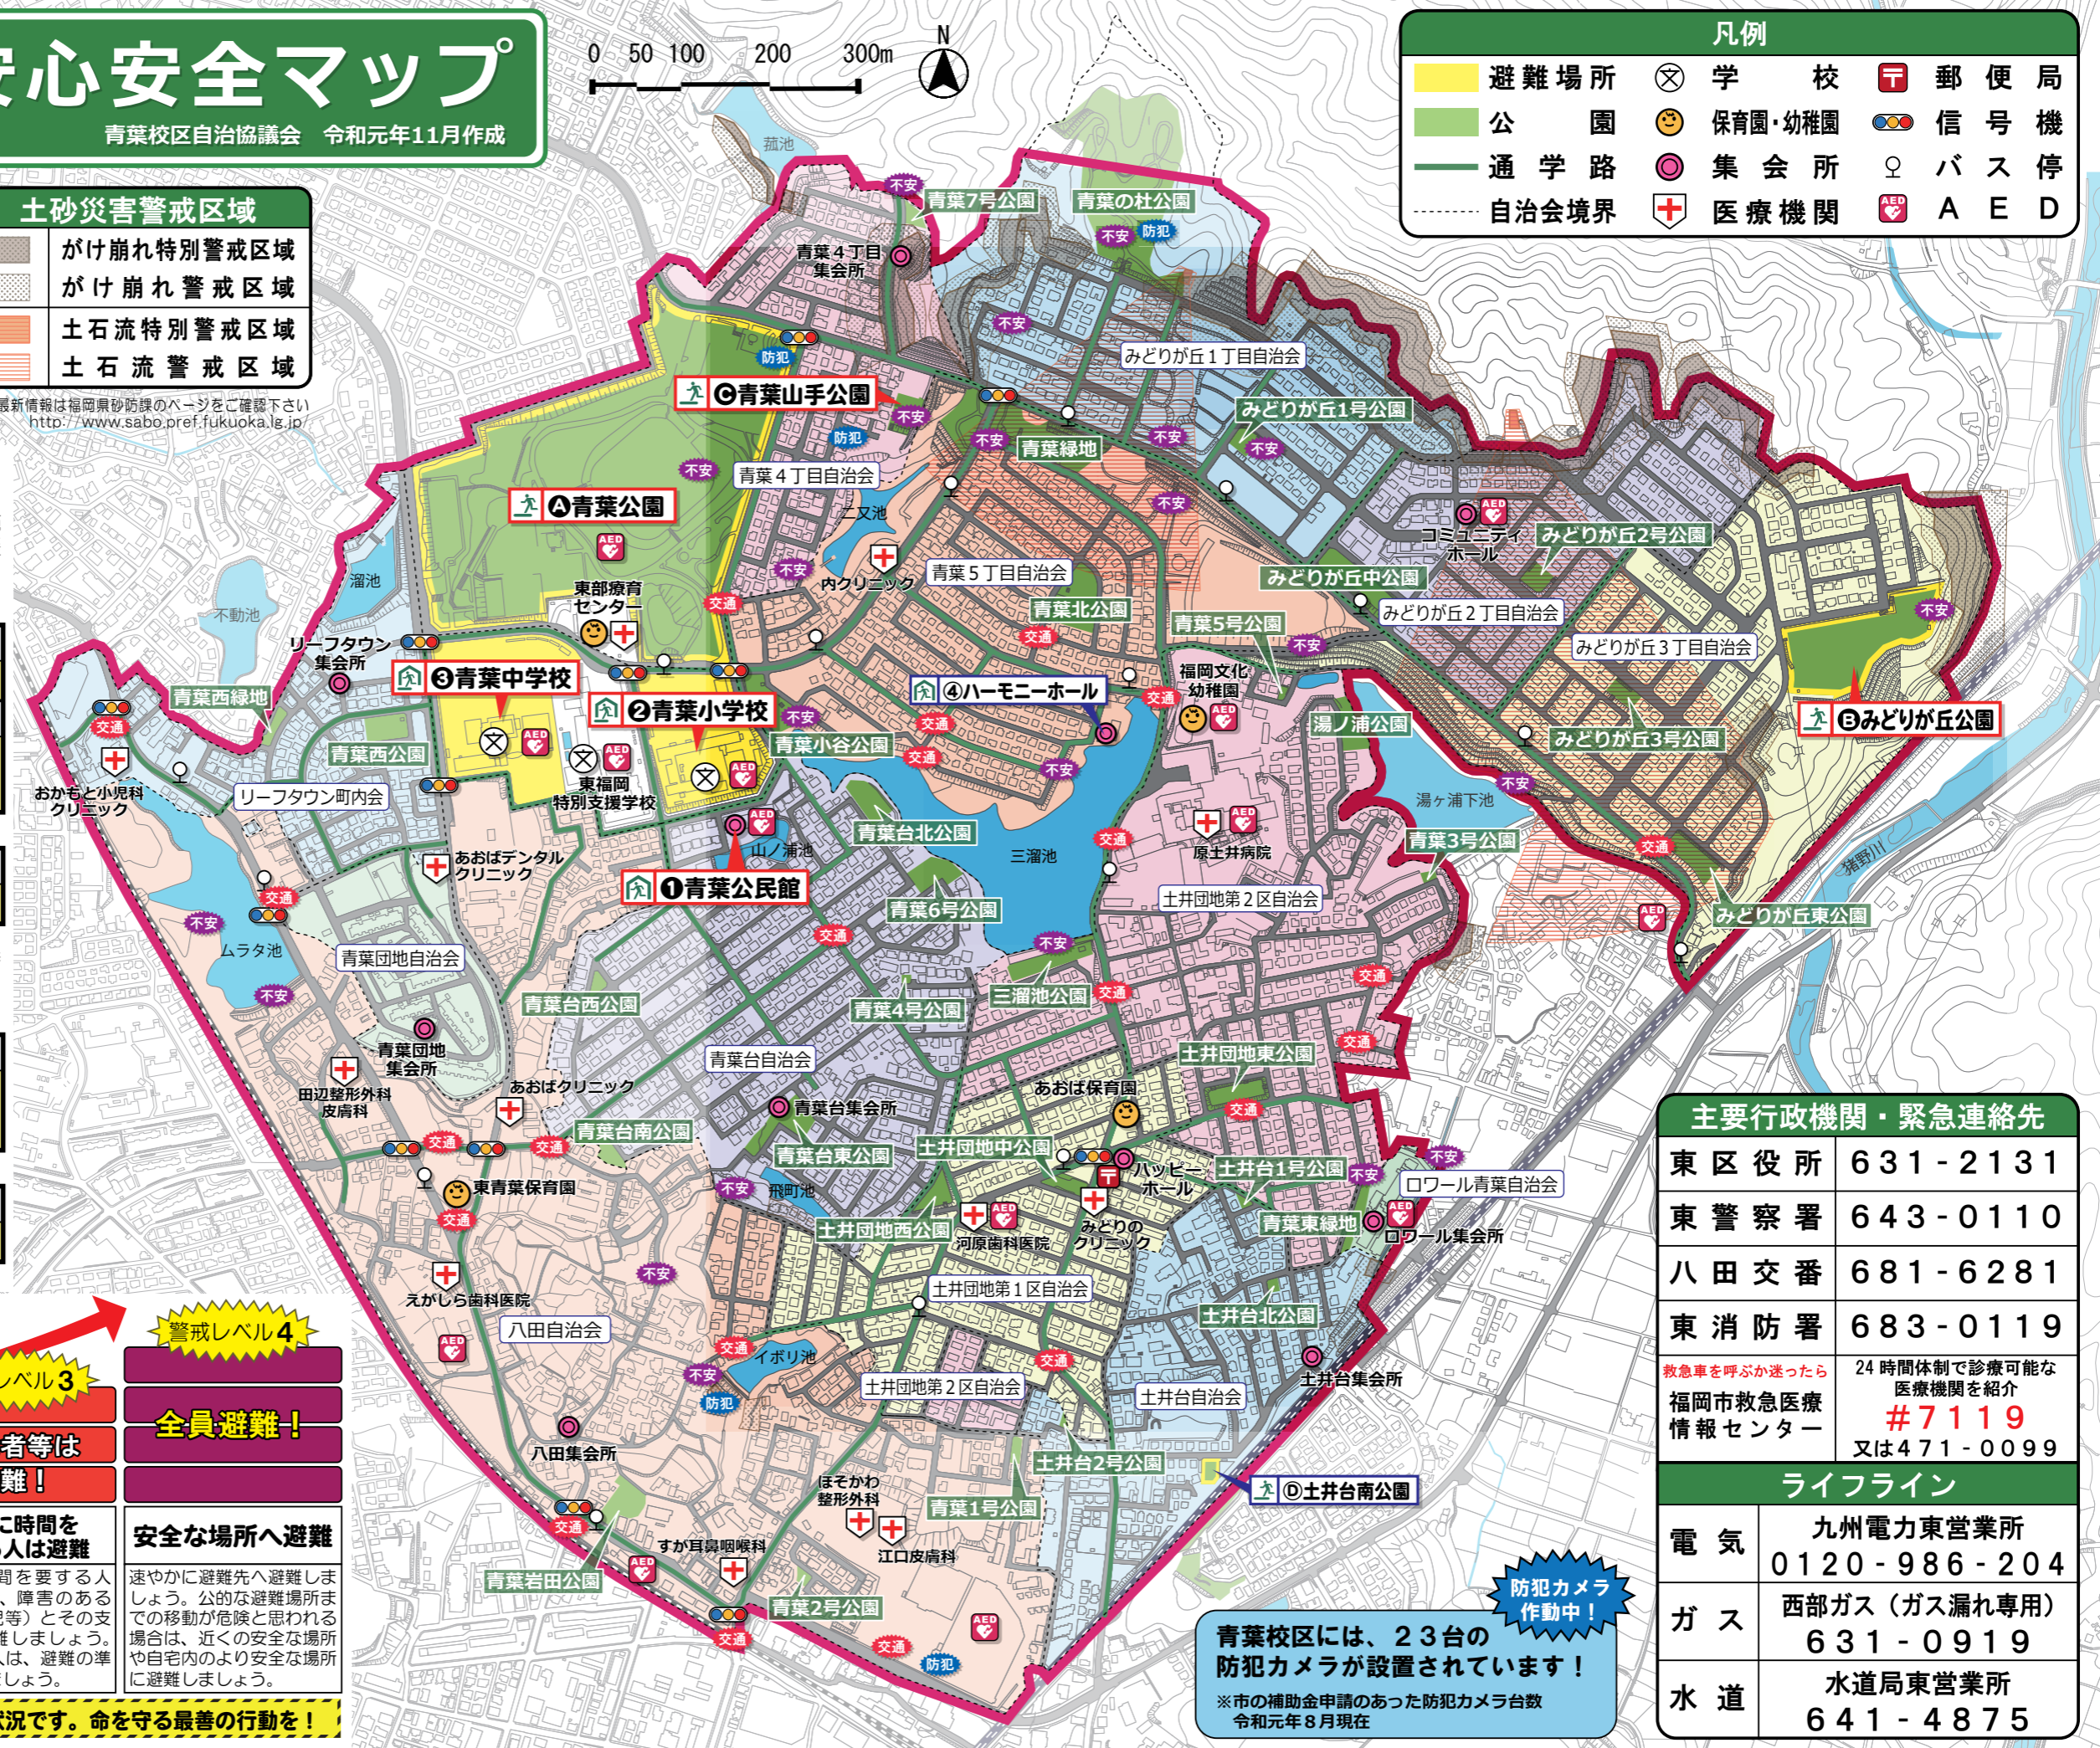

青葉校区安心安全マップ

青葉校区自治協議会 令和元年11月作成

避難場所	学校	郵便局
公園	保育園・幼稚園	信号機
通学路	集会所	バス停
自治会境界	医療機関	AED

交通	交通事故注意箇所
防犯	街頭犯罪注意箇所
不安	不安箇所(暗い, 水際危険)

がけ崩れ特別警戒区域	がけ崩れ警戒区域
土石流特別警戒区域	土石流警戒区域

※最新情報は福岡県砂防課のページをご確認ください
<http://www.sabo.pref.fukuoka.lg.jp>

★市指定の避難場所

地区避難場所	⑤青葉公園 ⑥みどりが丘公園 ⑦青葉山手公園
--------	------------------------

★地域で決めた緊急避難場所

緊急避難場所	⑧土井台南公園
--------	---------

台風・豪雨時の警戒レベルと避難行動

警戒レベル1	警戒レベル2	警戒レベル3	警戒レベル4	警戒レベル5
心構えを高める	避難行動の確認	高齢者等は避難!	全員避難!	既に災害が発生している状況です。命を守る最善の行動を!
災害への心構えを高めましょう。	災害に備え、ハザードマップ等により、自らの避難行動を確認しましょう。	避難に時間を要する人(高齢者、障害のある方、乳幼児等)とその支援者は避難しましょう。その他の人は、避難の準備を整えましょう。	速やかに避難先へ避難しましょう。公的な避難場所までの移動が危険と思われる場合は、近くの安全な場所や自宅内のより安全な場所に避難しましょう。	