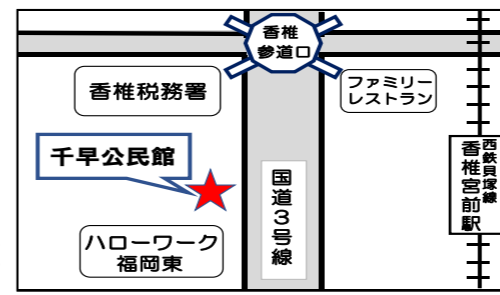

〒813-0044  
 福岡市東区千早6丁目2番21-101  
 TEL: 092-661-3240  
 FAX: 092-661-3246  
 公民館の情報は

**千早公民館** で検索!

一人一人 個性かがやく  
 小学校