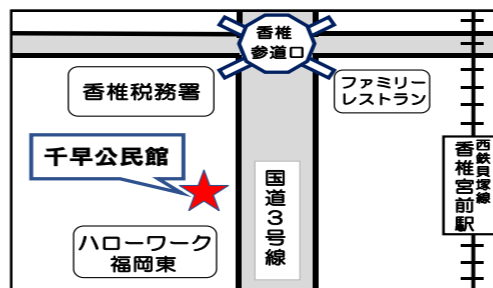

〒813-0044
福岡市東区千早6丁目2番21-101
TEL: 092-661-3240
FAX: 092-661-3246
公民館の情報は

千早公民館 で検索!

咲かせよう あいさつの花 いっぱい

千早小学校 6年 川北 咲奈

公民館講座《参加費無料》

第3回 にこにこ大学

日時: 6月4日(木) 10:00(千早公民館 講堂)
テーマ: 健康づくり教室
講師: 香椎原病院 健康運動指導士 畑中 慎太郎 氏
共催: 千早校区衛生連合会

第4回 にこにこ大学

日時: 6月11日(木) 10:00(千早公民館 講堂)
テーマ: 生き活き講座 ~お口の健康~
講師: 大城歯科衛生士・今村保健師
共催: 千早校区衛生連合会

第5回 にこにこ大学

日時: 7月9日(木) 10:00 (千早公民館 講堂)
テーマ: デジタル終活講座
講師: 福岡市社会福祉協議会 終活サポートセンター
共催: 社会福祉協議会・男女共同参画協議会

ファミリーバドミントン大会

日時: 7月12日(日) 千早小体育館 選手集合: 8:20 試合開始: 9:00
一般の部: 18歳以上の男性2名+女性1名 × 1または2チーム
ファミリーの部: 18歳以上の女性1名、小学生(3年生以上)2名
〈チーム構成〉コート内は3名で前衛1名と後衛2名
★お問い合わせは公民館へ★

★千早っ子ひろばのお知らせ★

今年度の千早っ子ひろばが6月からスタートします。
公民館へ電話で参加申込みをお願いします。
歓迎会を開催します♪